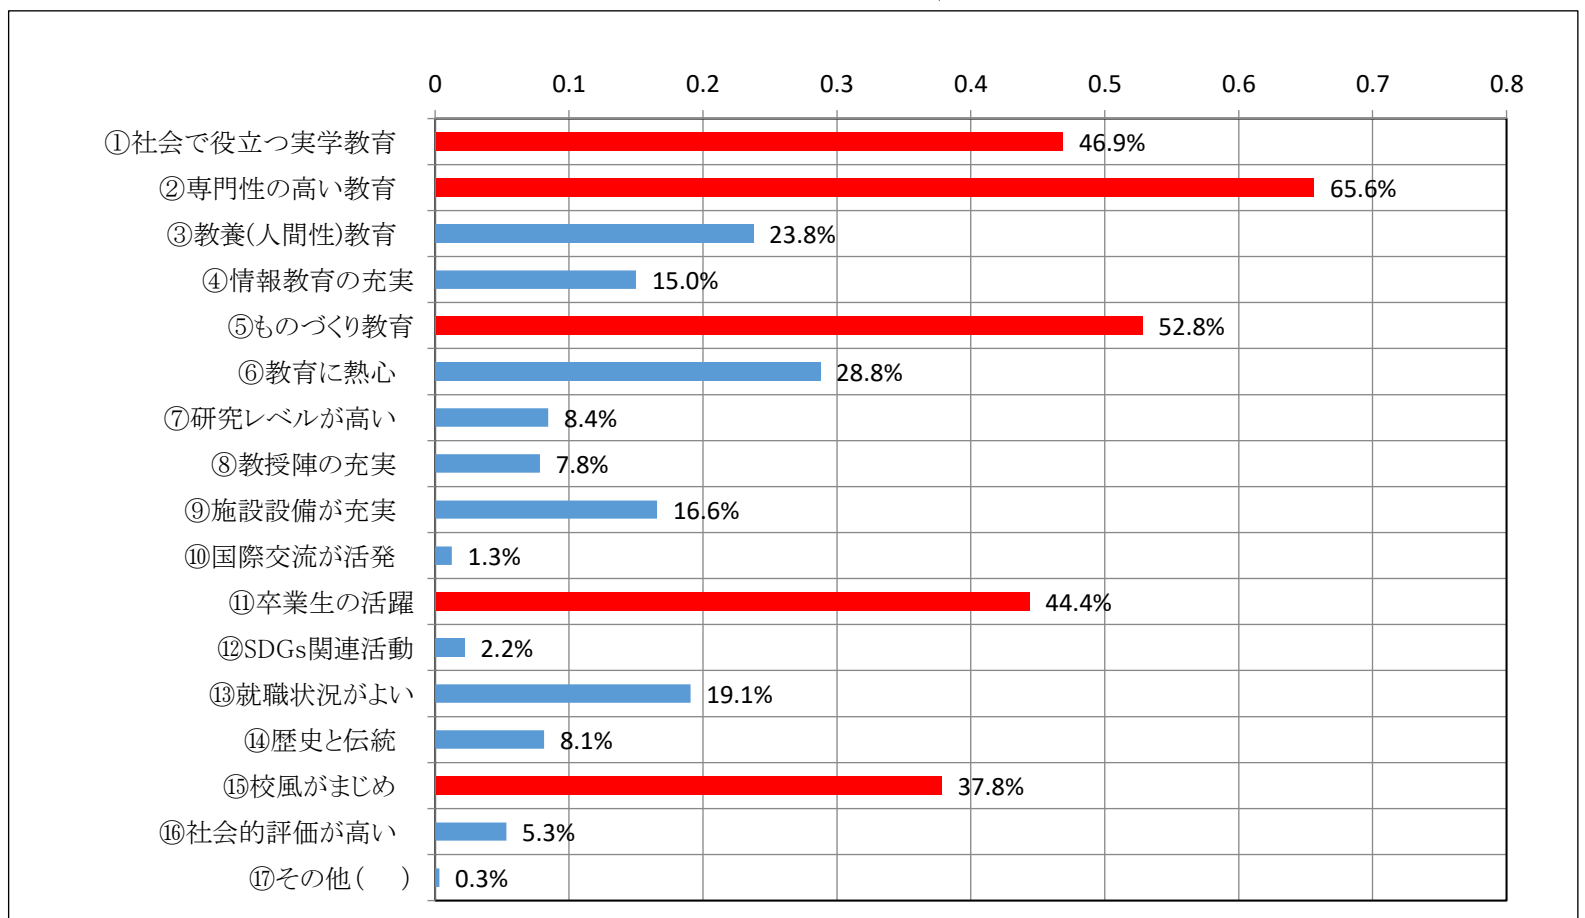

日本工業大学

2022年度

企業アンケート

集計結果

回答者数：320社（回答率：100%）

実施期間：2023年2月13日～2月20日

本学卒業生は期待に応えているか

本学学生採用の理由(複数回答項目) 40%以上を赤色表示

本学学生の職種(学部卒業生)

上位3職種を赤色表示

本学の魅力(複数回答項目)

30%以上の項目を赤色表示

本学学生のイメージ(複数回答項目) 上位3項目を赤色表示

基本的能力に満足していますか 80%未満を赤色表示