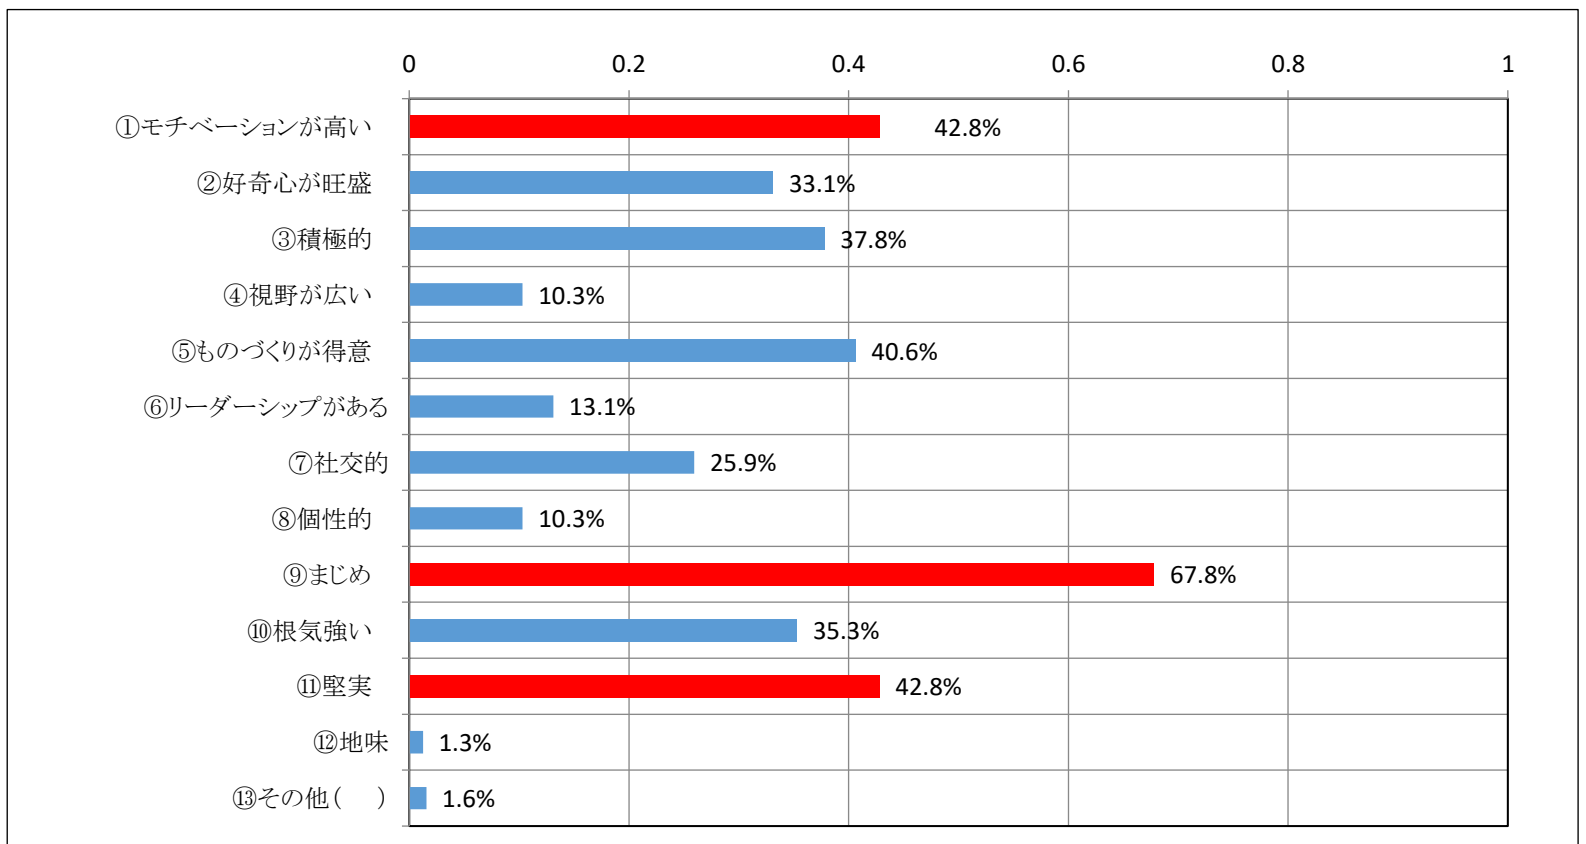

本学学生の職種(学部卒業生)

上位3職種を赤色表示

本学の魅力(複数回答項目)

30%以上の項目を赤色表示

本学学生のイメージ(複数回答項目) 上位3項目を赤色表示

基本的能力に満足していますか 80%未満を赤色表示