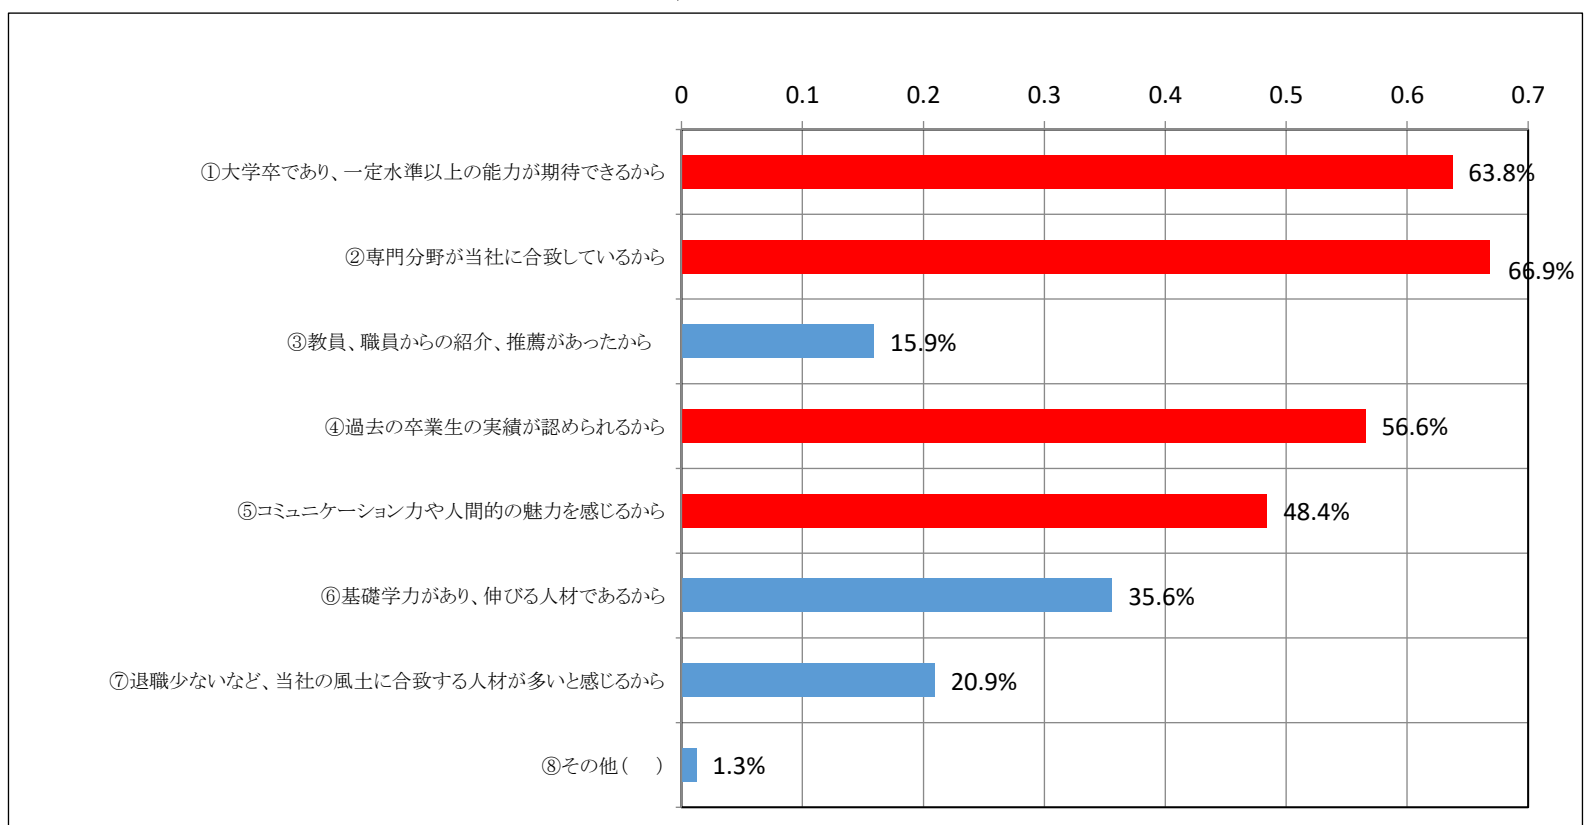

日本工業大学

2022年度

企業アンケート

集計結果

回答者数：320社（回答率：100%）

実施期間：2023年2月13日～2月20日

本学卒業生は期待に応えているか

本学学生採用の理由(複数回答項目) 40%以上を赤色表示

本学学生の職種(学部卒業生)

上位3職種を赤色表示

本学の魅力(複数回答項目)

30%以上の項目を赤色表示

本学学生のイメージ(複数回答項目) 上位3項目を赤色表示

基本的能力に満足していますか 80%未満を赤色表示