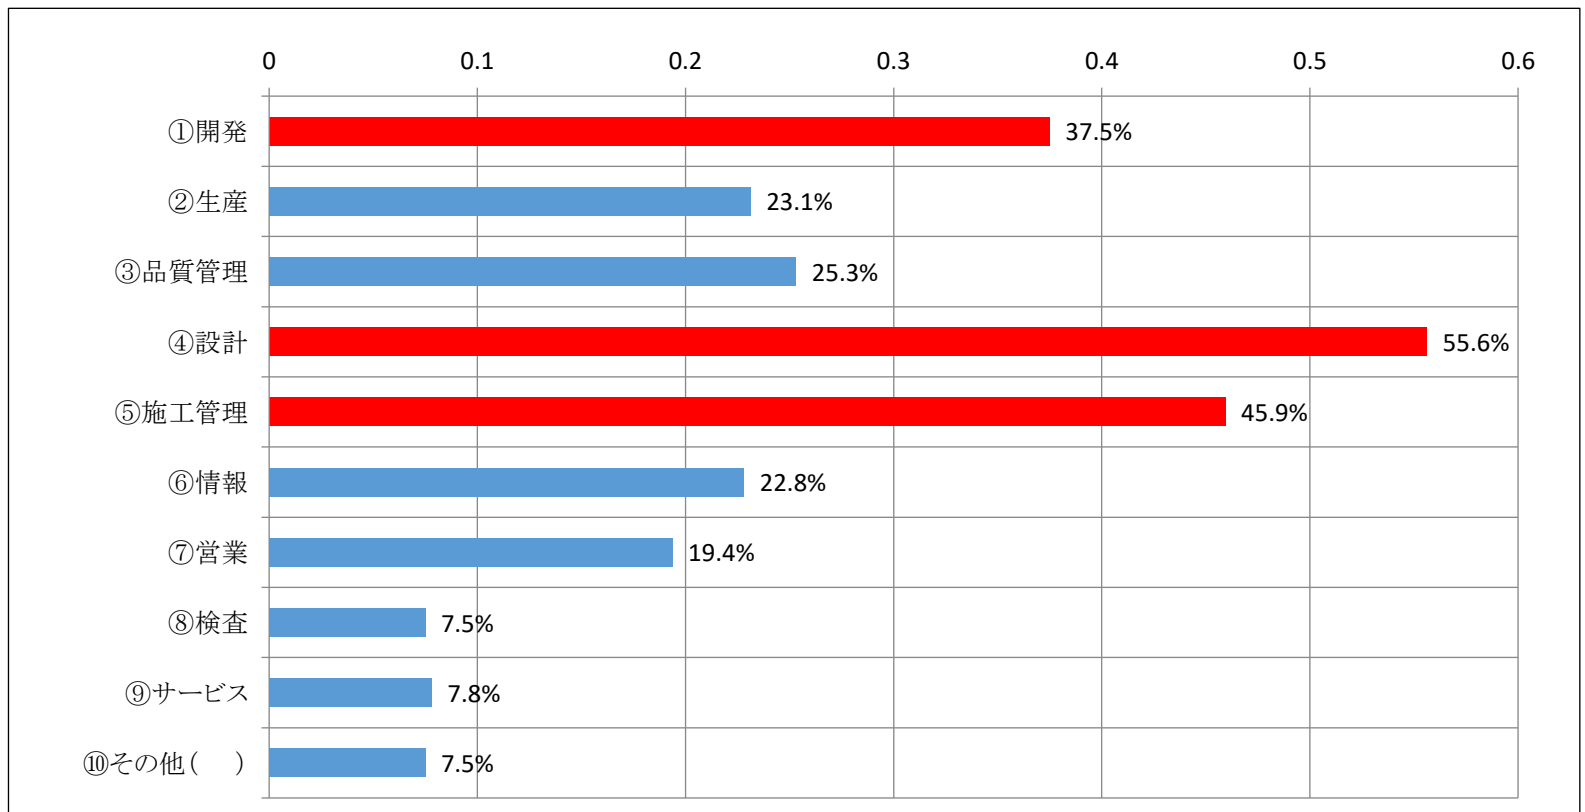

日本工業大学

2022年度

企業アンケート

集計結果

回答者数：320社（回答率：100%）

実施期間：2023年2月13日～2月20日

本学卒業生は期待に応えているか

本学学生採用の理由(複数回答項目) 40%以上を赤色表示

本学学生の職種(学部卒業生)

上位3職種を赤色表示

本学の魅力(複数回答項目)

30%以上の項目を赤色表示

本学学生のイメージ(複数回答項目) 上位3項目を赤色表示

基本的能力に満足していますか 80%未満を赤色表示