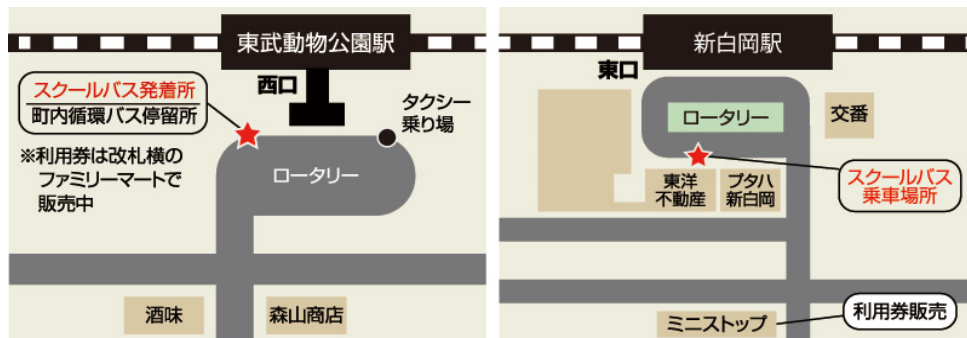

2022年度スクールバス運行カレンダー[2022年4月～2023年3月]

2022年4月

日	月	火	水	木	金	土
					1	2
3	4	5	6	7	8	9
10	11	12	13	14	15	16
17	18	19	20	21	22	23
24	25	26	27	28	29	30

5月

日	月	火	水	木	金	土
1	2	3	4	5	6	7
8	9	10	11	12	13	14
15	16	17	18	19	20	21
22	23	24	25	26	27	28
29	30	31				

6月

日	月	火	水	木	金	土
			1	2	3	4
5	6	7	8	9	10	11
12	13	14	15	16	17	18
19	20	21	22	23	24	25
26	27	28	29	30		

7月

日	月	火	水	木	金	土
					1	2
3	4	5	6	7	8	9
10	11	12	13	14	15	16
17	18	19	20	21	22	23
24	25	26	27	28	29	30
31						

8月

日	月	火	水	木	金	土
	1	2	3	4	5	6
7	8	9	10	11	12	13
14	15	16	17	18	19	20
21	22	23	24	25	26	27
28	29	30	31			

9月

日	月	火	水	木	金	土
				1	2	3
4	5	6	7	8	9	10
11	12	13	14	15	16	17
18	19	20	21	22	23	24
25	26	27	28	29	30	

10月

日	月	火	水	木	金	土
						1
2	3	4	5	6	7	8
9	10	11	12	13	14	15
16	17	18	19	20	21	22
23	24	25	26	27	28	29
30	31					

11月

日	月	火	水	木	金	土
		1	2	3	4	5
6	7	8	9	10	11	12
13	14	15	16	17	18	19
20	21	22	23	24	25	26
27	28	29	30			

12月

日	月	火	水	木	金	土
				1	2	3
4	5	6	7	8	9	10
11	12	13	14	15	16	17
18	19	20	21	22	23	24
25	26	27	28	29	30	31

2023年1月

日	月	火	水	木	金	土
1	2	3	4	5	6	7
8	9	10	11	12	13	14
15	16	17	18	19	20	21
22	23	24	25	26	27	28
29	30	31				

2月

日	月	火	水	木	金	土
			1	2	3	4
5	6	7	8	9	10	11
12	13	14	15	16	17	18
19	20	21	22	23	24	25
26	27	28				

3月

日	月	火	水	木	金	土
			1	2	3	4
5	6	7	8	9	10	11
12	13	14	15	16	17	18
19	20	21	22	23	24	25
26	27	28	29	30	31	

- 平日ダイヤ
- 土曜ダイヤ: 終バス18時台
- 土曜ダイヤ: 終バス19時台
- 土曜ダイヤ: 終バス20時台
- 土曜ダイヤ: 終バス18時台(新白岡便のみ)
- 特別ダイヤ
- 大学祭特別ダイヤ(新白岡便: 終バス18時台 東武動物公園便: 年度による)
- 運休日

※運行カレンダー、時刻表の内容は変更する場合があります。

最新版は本学WEBサイトにてご確認ください。 <https://www.nit.ac.jp/campus/access/bus-info>
特に印刷して壁などに掲示される場合、月1回程度はご確認いただくことをお勧めします。

スクールバス運賃・乗り場

※乗車の際には必ず「利用券」が必要です。1回券(100円)、回数券(14枚 1,000円)、定期券(1期分 2,000円)

※規定により、乗降時に現金等での清算はできません。

利用券は下記の販売所(1回券のみ販売)、学内券売機、NITクリエイト購買部で乗車前にお買い求めください。

スクールバス運行に関するお問い合わせ

NITクリエイト TEL:0480-32-2541