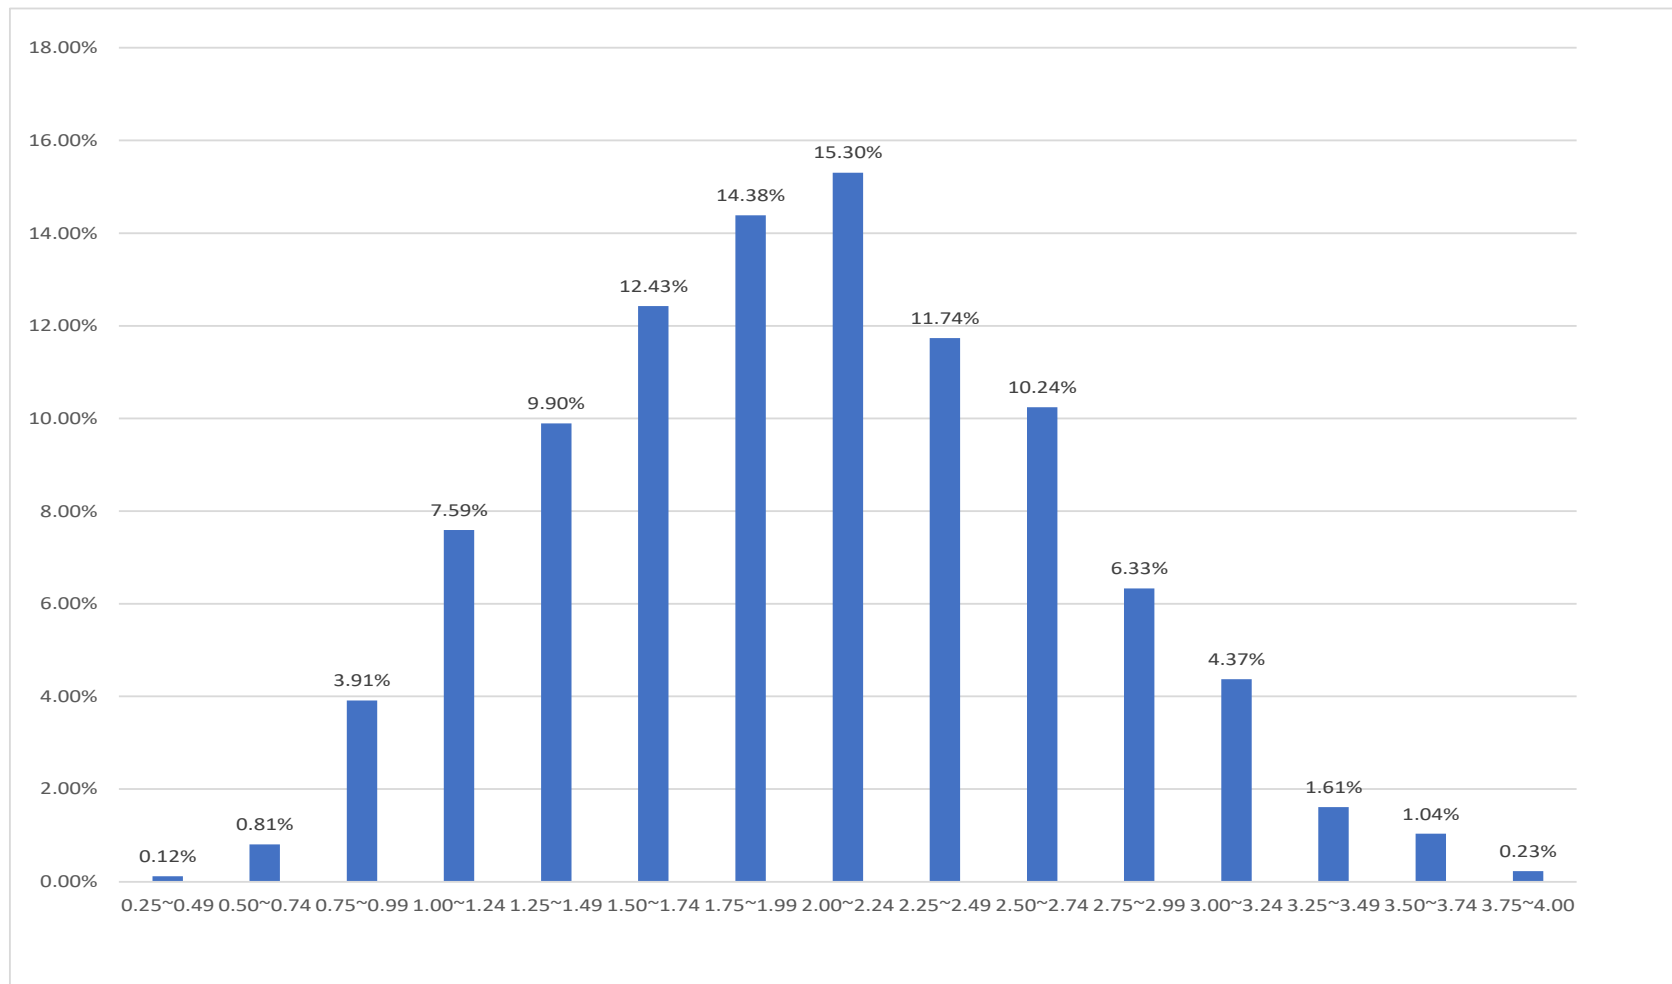

GPA分布（2022年度秋学期終了時点：1学年）

GPA分布（2022年度秋学期終了時点：2学年）

GPA分布（2022年度秋学期終了時点：3学年）

GPA分布（2022年度秋学期終了時点：4学年）