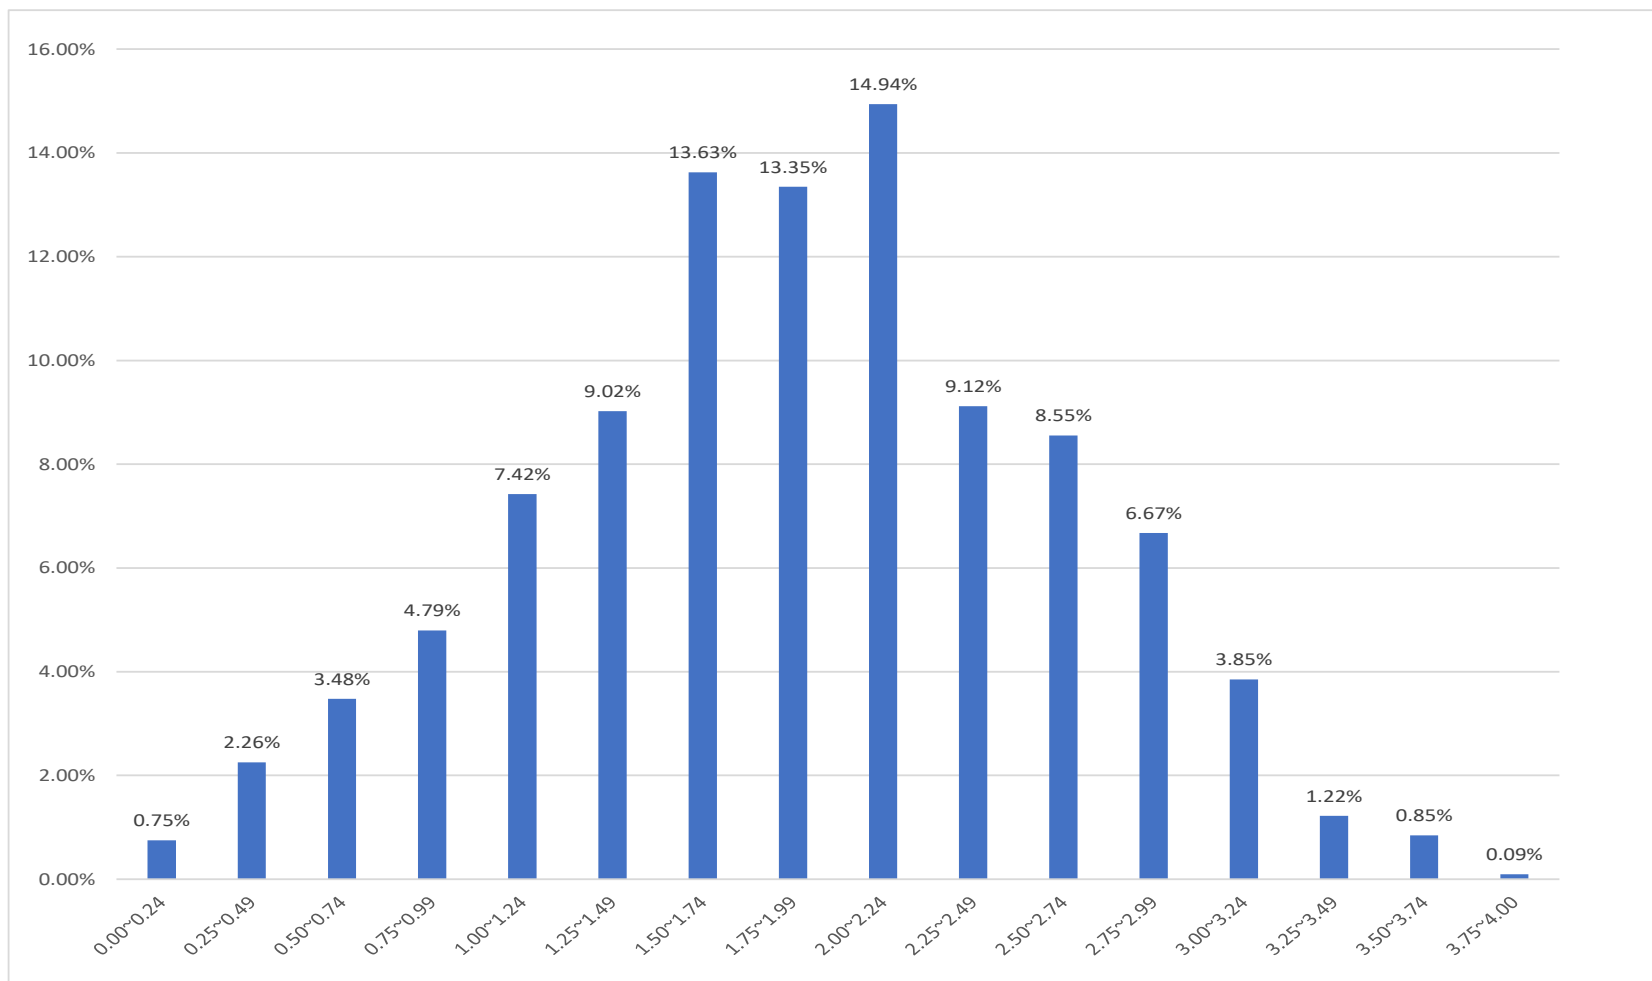

GPA分布（2022年度秋学期終了時点：1学年）

GPA分布（2022年度秋学期終了時点：2学年）

GPA分布（2022年度秋学期終了時点：3学年）

GPA分布（2022年度秋学期終了時点：4学年）