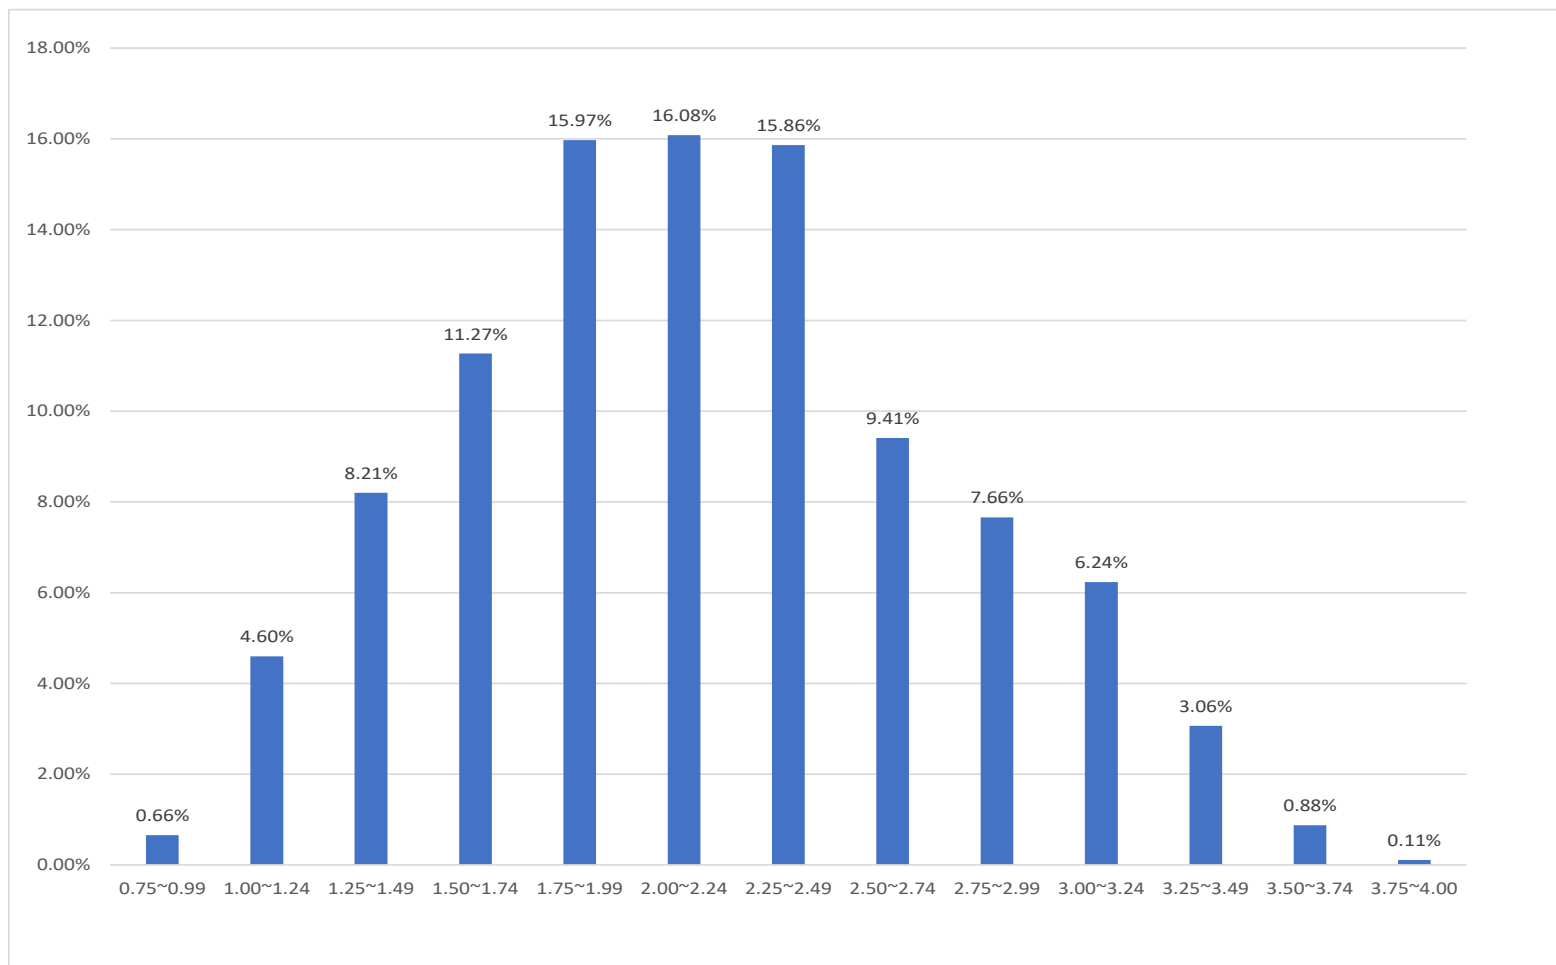

GPA分布（2022年度秋学期終了時点：1学年）

GPA分布（2022年度秋学期終了時点：2学年）

GPA分布（2022年度秋学期終了時点：3学年）

GPA分布（2022年度秋学期終了時点：4学年）