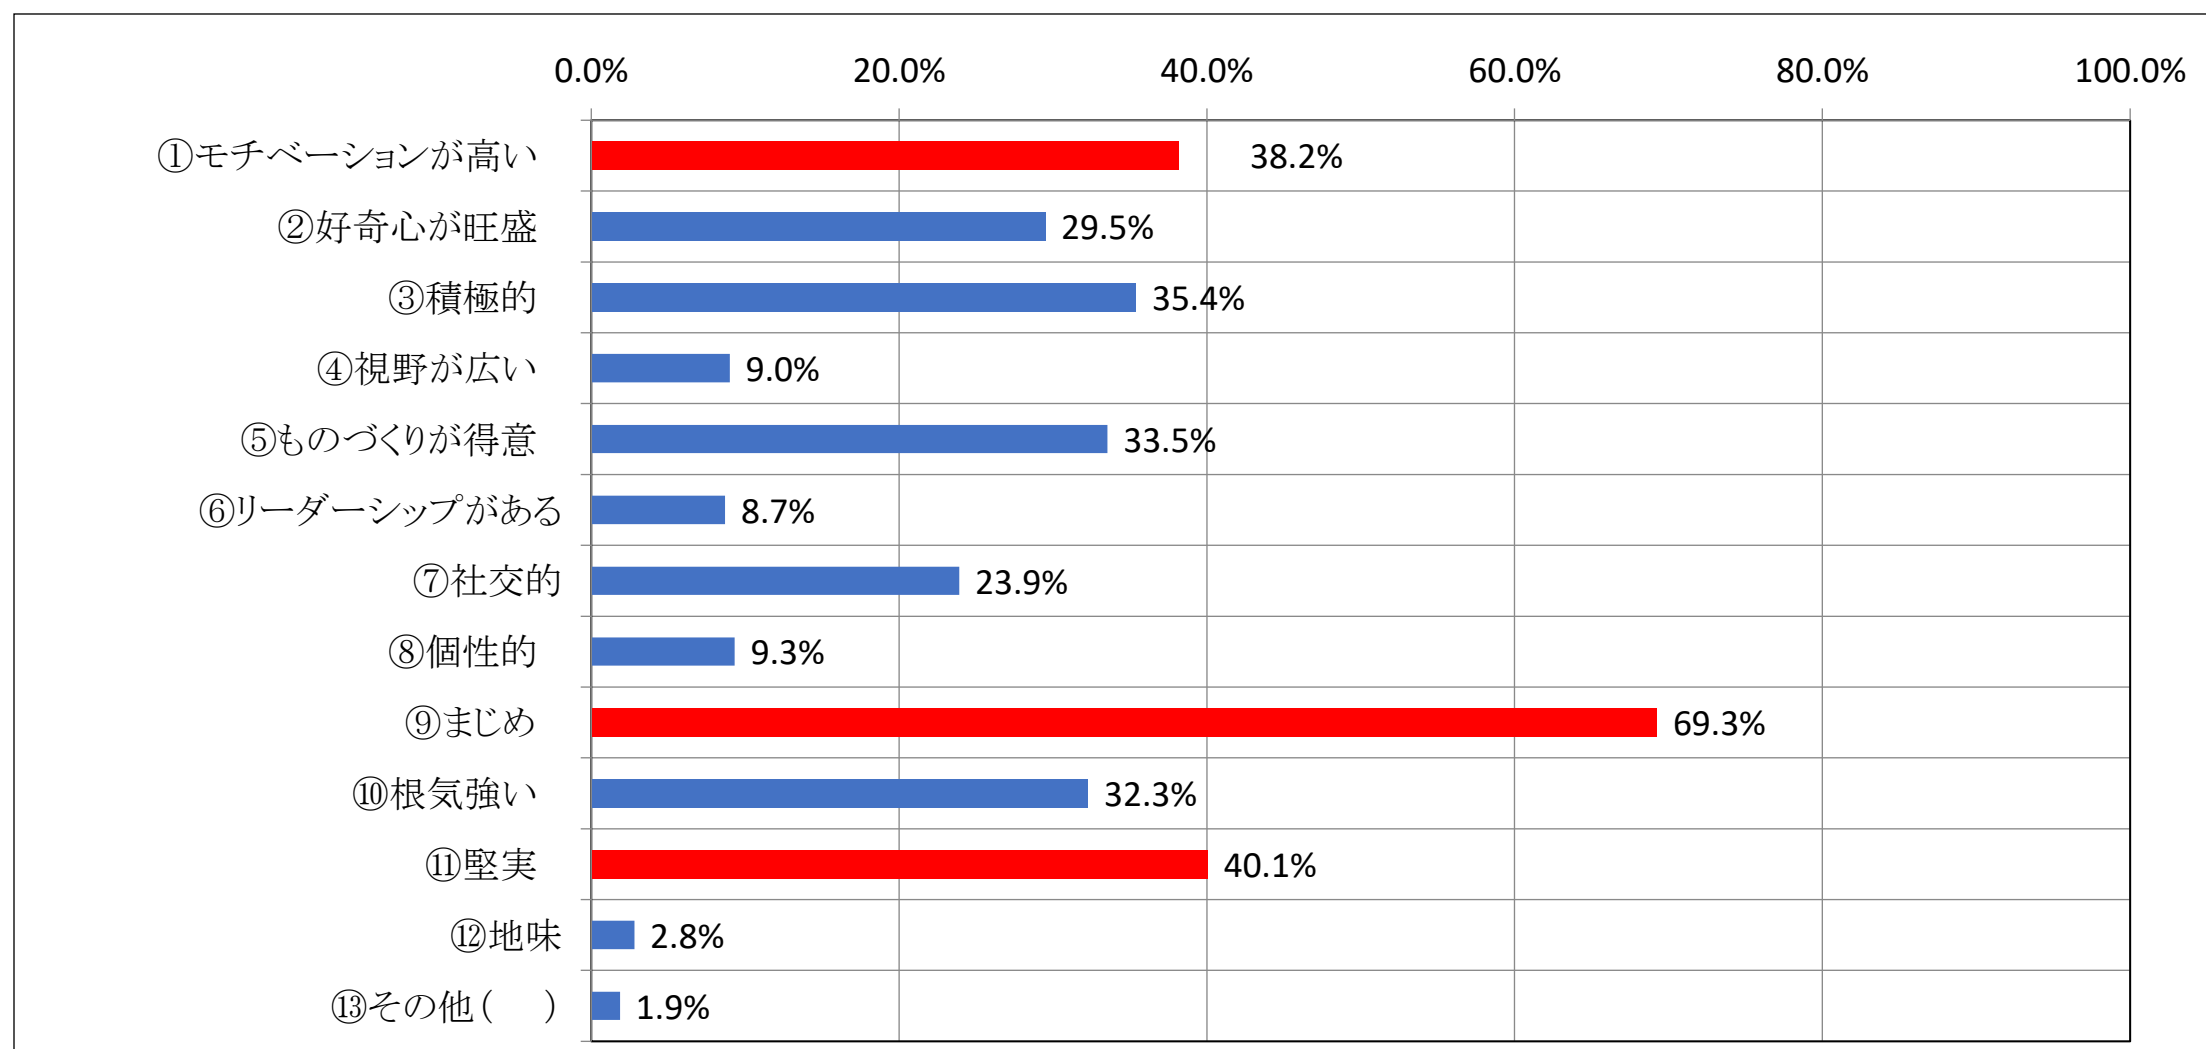

日本工業大学

2020年度 企業アンケート

集計結果

回答社数：322社（回答率：95%）
実施期間：2021年2月15日～2月26日

本学卒業生は期待に応えているか

本学学生採用の理由（複数回答項目） 40%以上を赤色表示

本学学生の職種（学部卒業生） 上位3職種を赤色表示

本学の魅力（複数回答項目） 30%以上の項目を赤色表示

本学学生のイメージ（複数回答項目） 上位3項目を赤色表示

基本的能力に満足していますか 80%未満を赤色表示