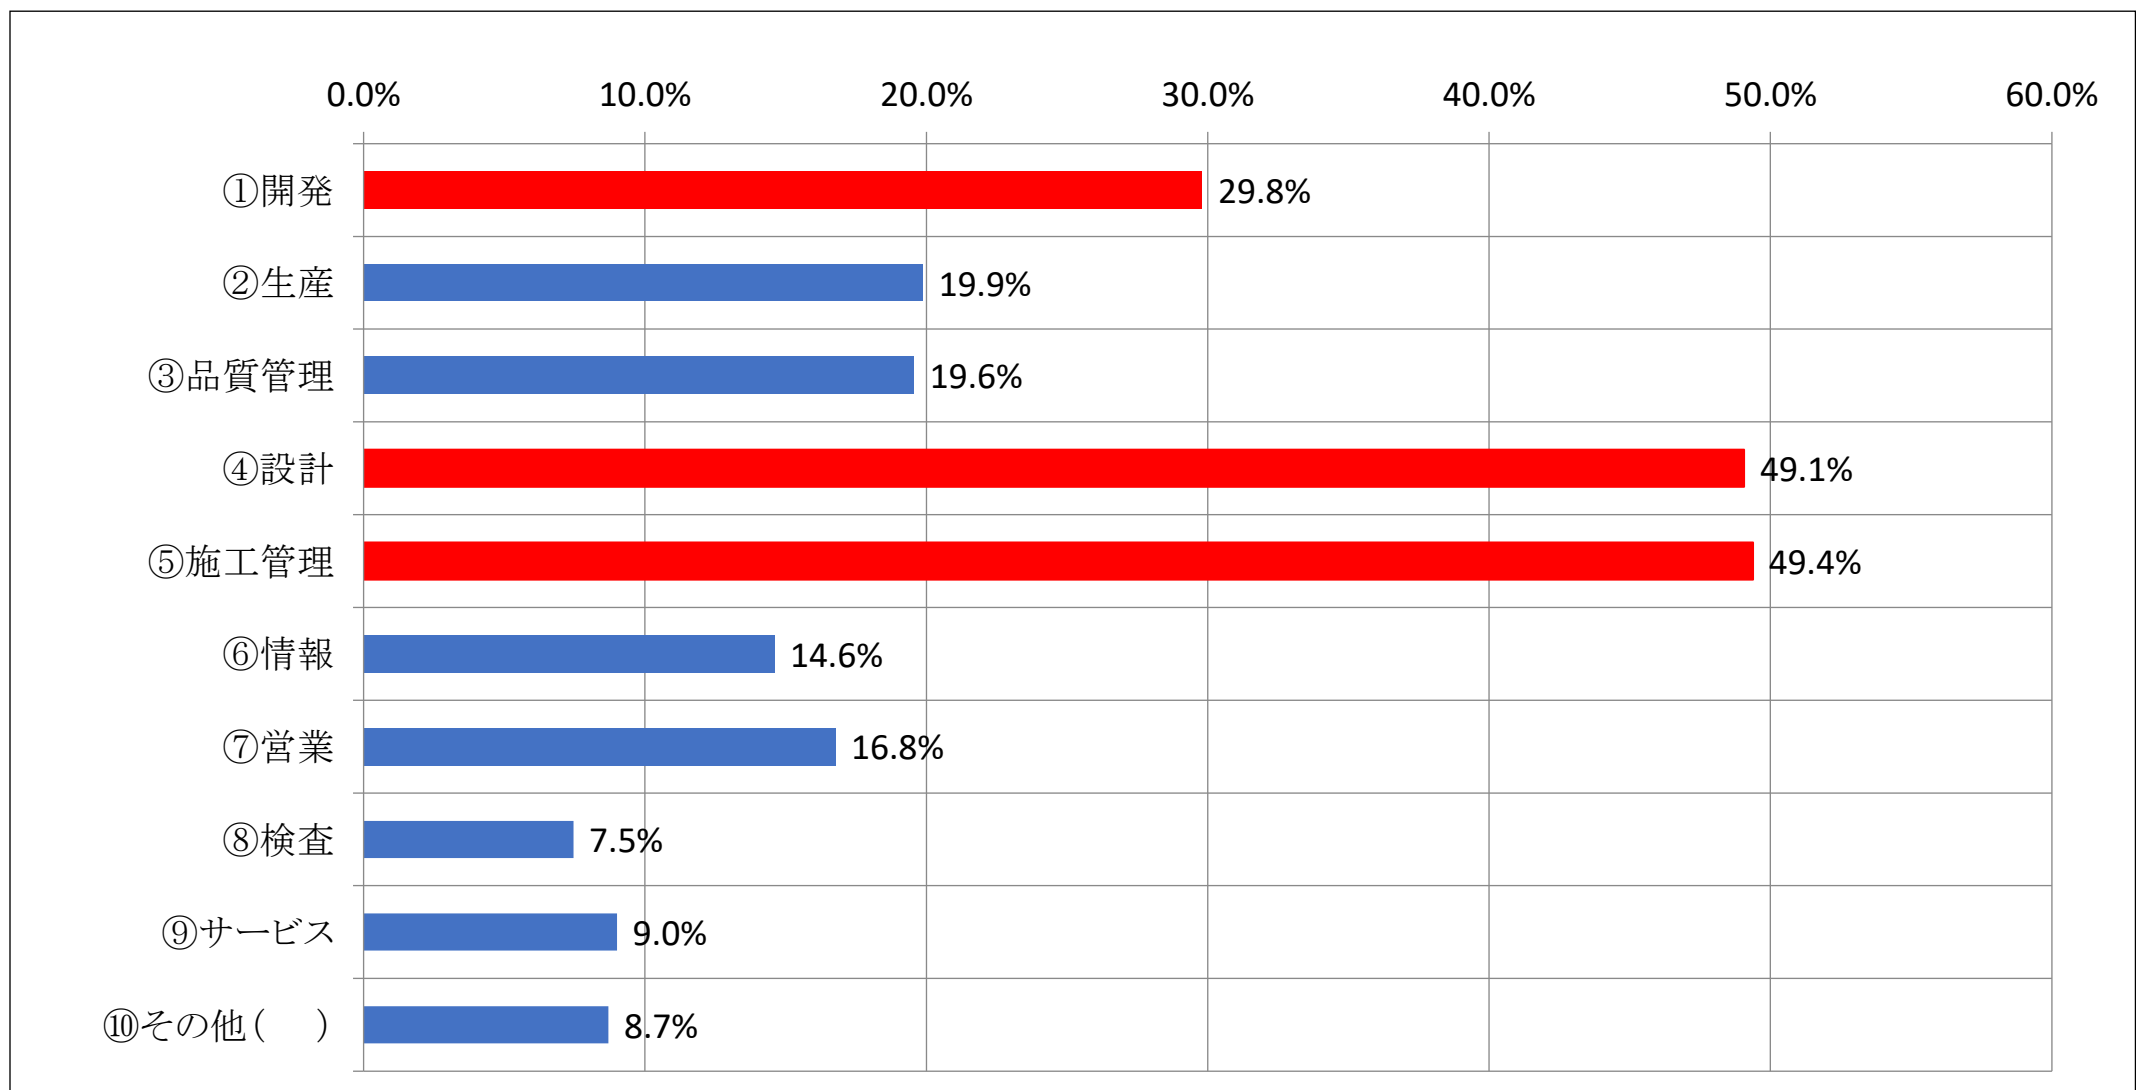

日本工業大学

2020年度 企業アンケート

集計結果

回答社数：322社（回答率：95%）
実施期間：2021年2月15日～2月26日

本学卒業生は期待に応えているか

本学学生採用の理由（複数回答項目） 40%以上を赤色表示

本学学生の職種（学部卒業生） 上位3職種を赤色表示

本学の魅力（複数回答項目） 30%以上の項目を赤色表示

本学学生のイメージ（複数回答項目） 上位3項目を赤色表示

基本的能力に満足していますか 80%未満を赤色表示