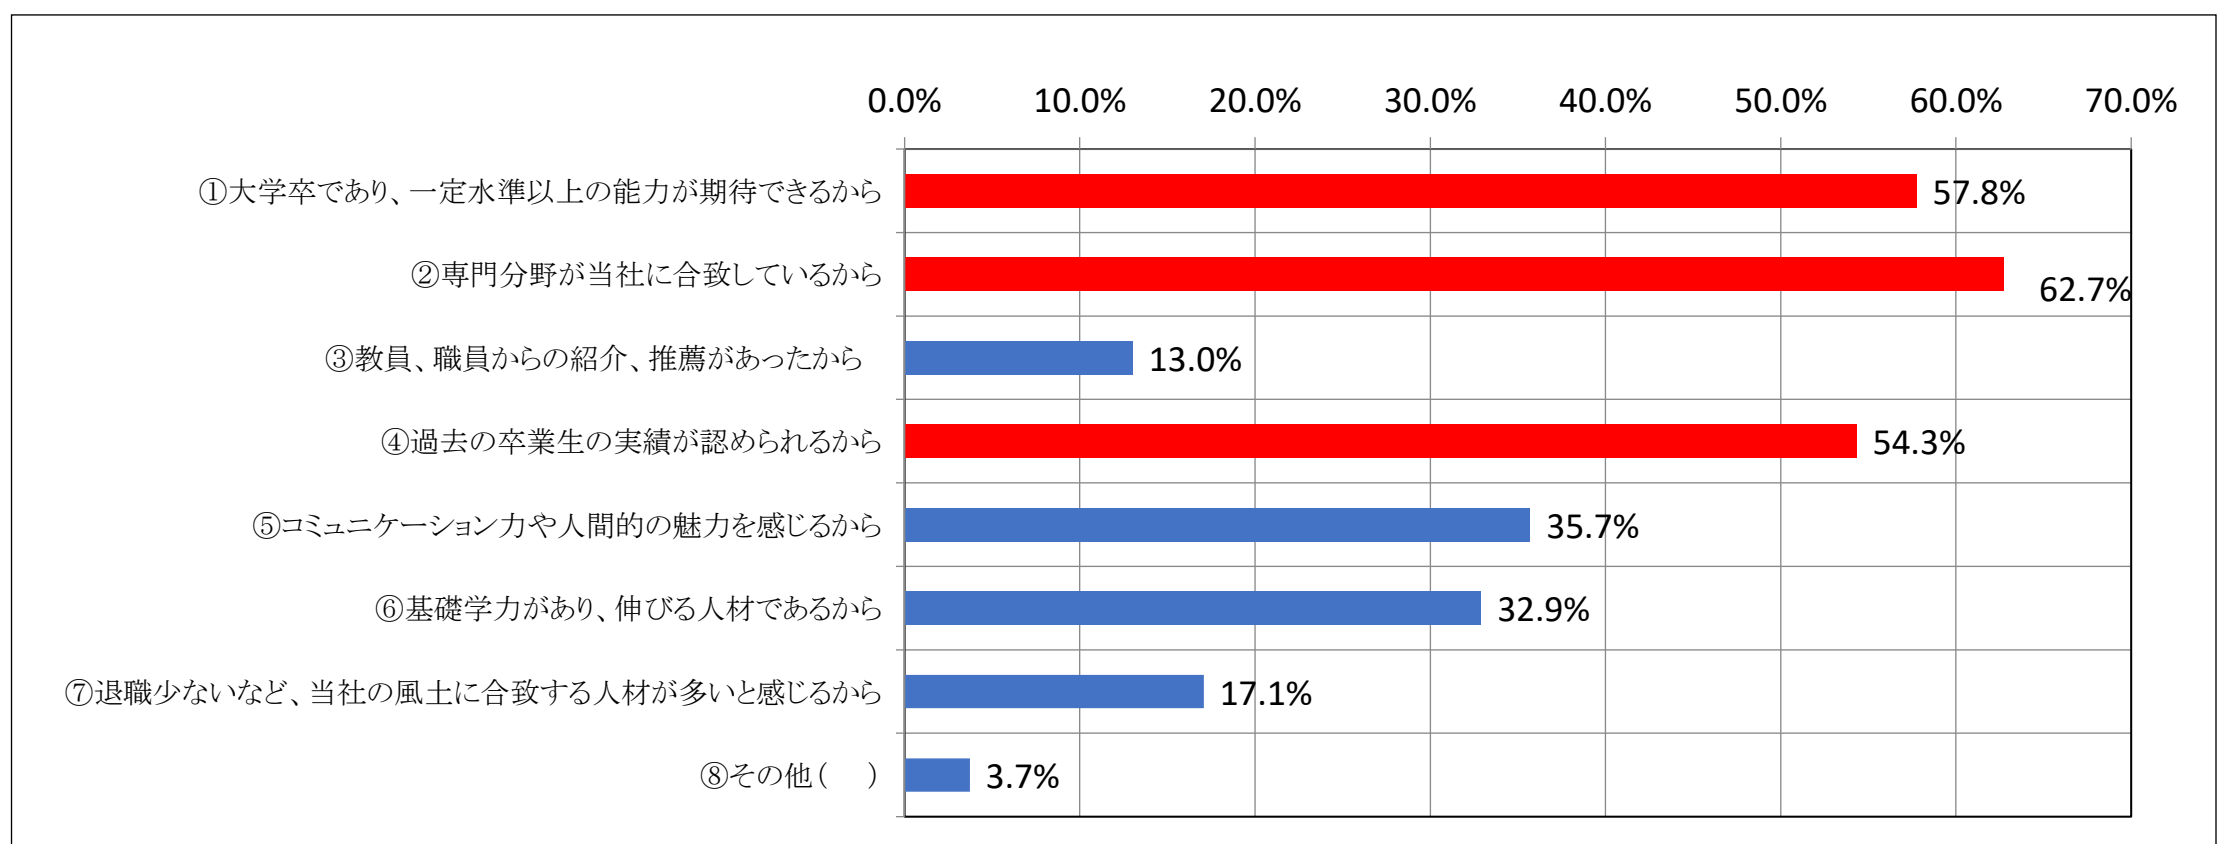

日本工業大学

2020年度 企業アンケート

集計結果

回答社数：322社（回答率：95%）
実施期間：2021年2月15日～2月26日

本学卒業生は期待に応えているか

本学学生採用の理由（複数回答項目） 40%以上を赤色表示

本学学生の職種（学部卒業生） 上位3職種を赤色表示

本学の魅力（複数回答項目） 30%以上の項目を赤色表示

本学学生のイメージ（複数回答項目） 上位3項目を赤色表示

基本的能力に満足していますか 80%未満を赤色表示