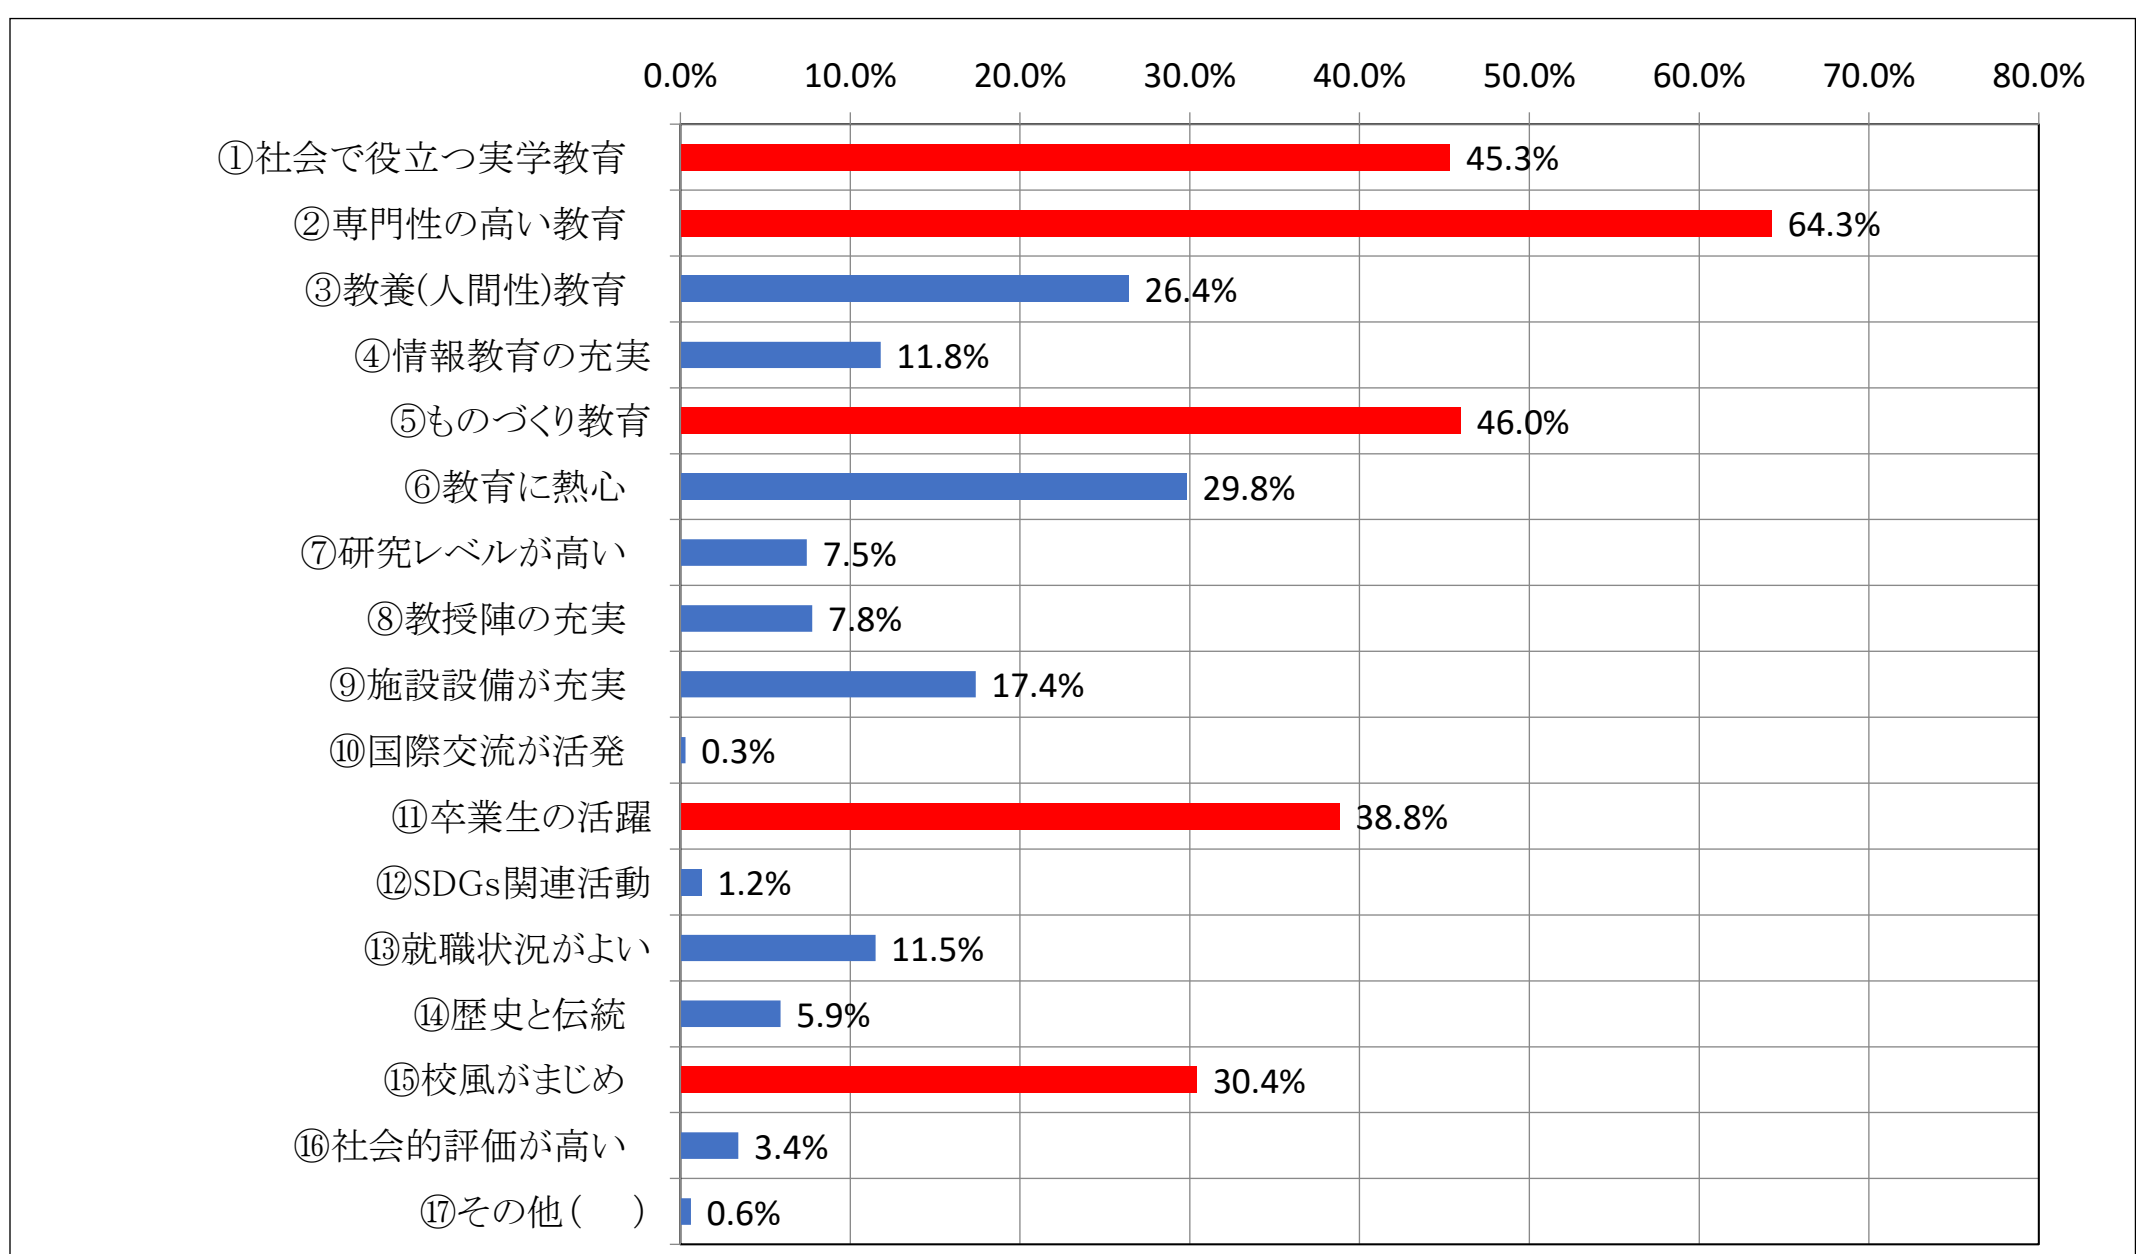

日本工業大学

2020年度 企業アンケート

集計結果

回答社数：322社（回答率：95%）
実施期間：2021年2月15日～2月26日

本学卒業生は期待に応えているか

本学学生採用の理由（複数回答項目） 40%以上を赤色表示

本学学生の職種（学部卒業生） 上位3職種を赤色表示

本学の魅力（複数回答項目） 30%以上の項目を赤色表示

本学学生のイメージ（複数回答項目） 上位3項目を赤色表示

基本的能力に満足していますか 80%未満を赤色表示