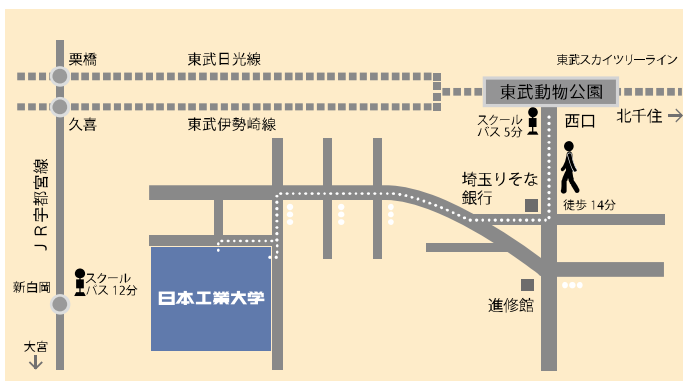

第 18 代委員長 三上 諒

副委員長 大野 翔平

企画局長 佐野 俊介

庶務局長 木下 優斗

渉外局長 菊池 友仁

会計局長 小松 和馬

学生環境推進委員会室 新クラブ棟 2F

- ◎東武スカイツリーライン「東武動物公園」駅までは
▶東京・北千住駅から27分 栃木・栃木駅から36分 東京・秋葉原駅から39分 千葉・西船橋駅から53分
- ◎JR宇都宮線・湘南新宿ライン「新白岡」駅までは
▶埼玉・大宮駅から17分 東京・新宿駅から46分 東京・渋谷駅から54分 栃木・宇都宮駅から57分
- ※乗換・待ち時間は含みません