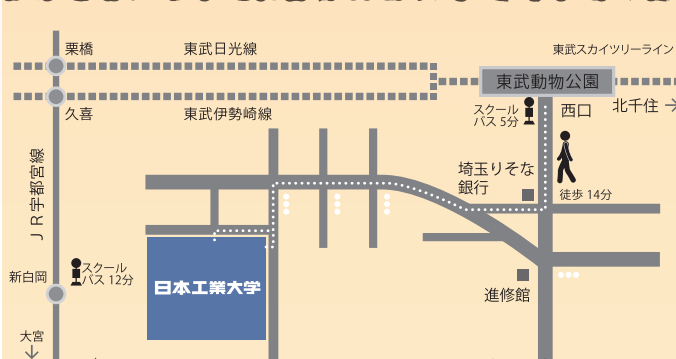

清掃場所 日本工業大学内
参加人数 25日 11人、26日 10人

【企画内容】

日本工業大学の学生を対象に学内のゴミを拾ってもらおう企画です。この企画は、クリーンキャンパスを目的としています。

▲「たばこ清掃」実施日：毎週木曜日

清掃場所 日本工業大学内
第1食堂から建築学科棟横
参加者 委員会メンバー、一般学生（希望者）、教職員

【企画内容】

学内の美化や喫煙者のマナー向上など、学生が環境活動を行う機会提供を目的として、毎週木曜日の昼休みに吸殻拾いを実施しています。回収した吸殻は計量し、データとして残して公開しています。

「個人, 団体として交流ができる場所」

会計局長 鄭 泰孝

「責任感を持てるようになる場所」

庶務局長 木下 優斗

「大切な仲間に出会える場所」

◎東武スカイツリーライン「東武動物公園」駅までは
▶東京・北千住駅から27分 栃木・栃木駅から36分 東京・秋葉原駅から39分 千葉・西船橋駅から53分
◎JR宇都宮線・湘南新宿ライン「新白岡」駅までは
▶埼玉・大宮駅から17分 東京・新宿駅から46分 東京・渋谷駅から54分 栃木・宇都宮駅から57分
※乗換・待ち時間は含みません