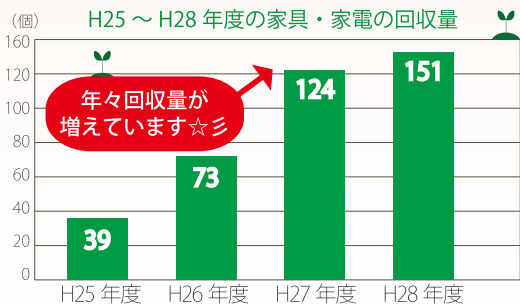

※リサイクルショップとは、大学を卒業する学生や各研究室から廃棄される家具・家電を無料で回収し、清掃・整備を行い展示します。また、希望する新入生へ無料で自宅まで配布する活動です。

「リサイクルショップ」会場

地域の教育力向上・埼玉県

こども大学 みやしろ・すぎと

実施期間 9月3日～15日 各土曜日
対象 町内在住の小学生4～6年生

宮代町参加人数 199名
杉戸町参加人数 139名

埼玉県との連携事業で行う「こども大学」、地域の小学校4年生から6年生までを対象に授業を行い、製作を通じて「ものづくり」の楽しさや環境に興味を持ってもらう事を目標に活動しています。