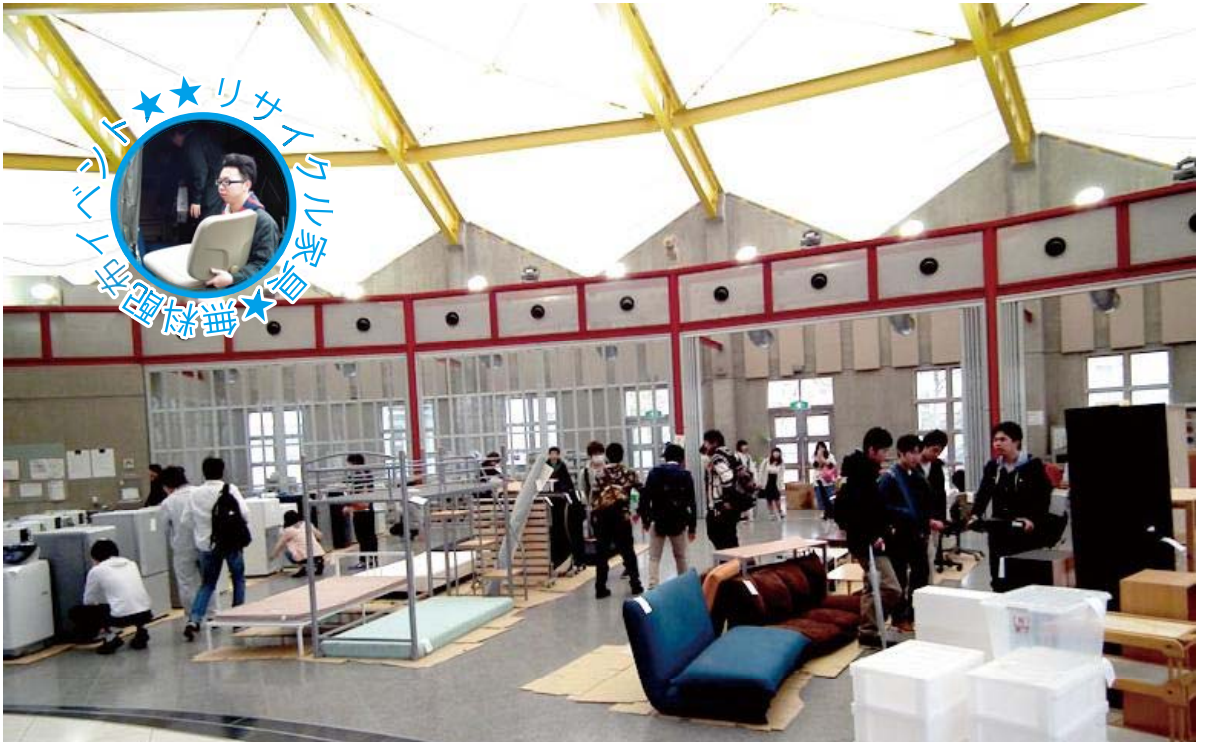

大学を卒業する先輩方から家具・家電を無料で回収し、学生環境推進委員会で清掃を行い、新入生へ無料で配布しています。今年度は、約130品回収することができ、全て配布する事が出来ました。

ISO14001 の内部監査に必要な資格を取得するための講習会です。学生環境推進委員会のほぼ全員が取得し、代表者がキャンパスの内部監査に参加します。

最寄り駅の東武動物公園駅から日本工業大学までの道のりを中心に清掃活動を行っています。