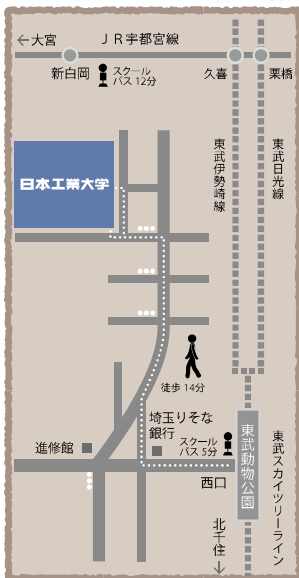

編集後記

この度は、日本工業大学 学生環境推進委員会の活動報告書をご覧いただき、ありがとうございます。この報告書で、当委員会の活動を少しでも知っていただければ幸いです。この中で書かせていただいた内容は、当委員会の活動の一部にすぎません。少しでも興味を持っていただけたなら、WEBページをご覧いただきたいと思います。また、直接の連絡をご希望の方は、団体のメールアドレスにご連絡をお願いいたします。

URL : <http://iso-nit-sepc.jimdo.com>
E-mail: sepc.nit@gmail.com

日本工業大学 学生自治会
学生環境推進委員会 第16代委員長 坪井 友

1. ◎東武スカイツリーライン「東武動物公園」駅までは
     ▶東京・北千住駅から27分 栃木・栃木駅から36分 東京・秋葉原駅から39分 千葉・西船橋駅から53分
   - ◎JR宇都宮線・湘南新宿ライン「新白岡」駅までは
     ▶埼玉・大宮駅から17分 東京・新宿駅から46分 東京・渋谷駅から54分 栃木・宇都宮駅から57分
2. ※乗換・待ち時間は含みません