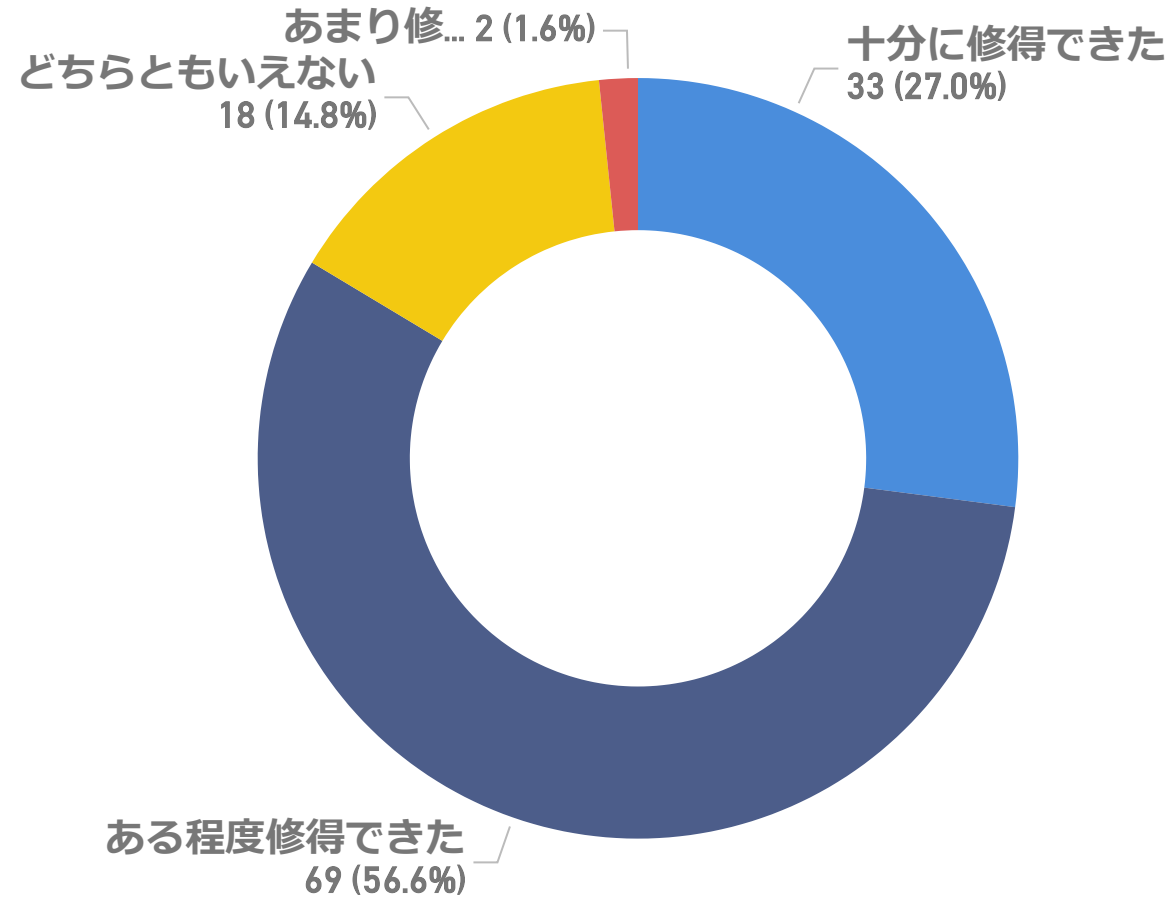

豊かな人間性と社会性を修得できましたか