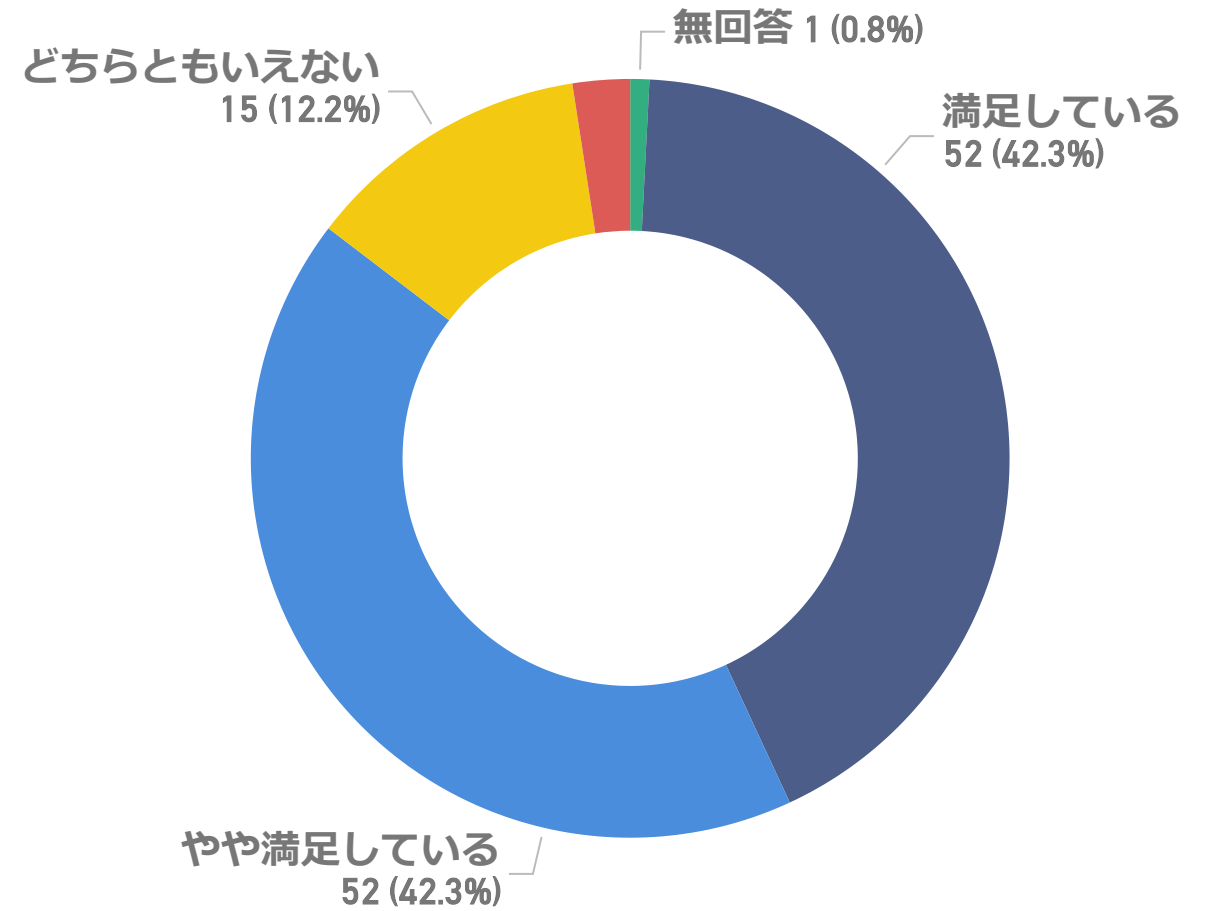

2023年度

日本工業大学

既卒者による大学評価アンケート

集計結果

卒業した学科

本学の学修全般に関する満足度

専門的知識・技術を修得できましたか

実践的技術力を修得できましたか