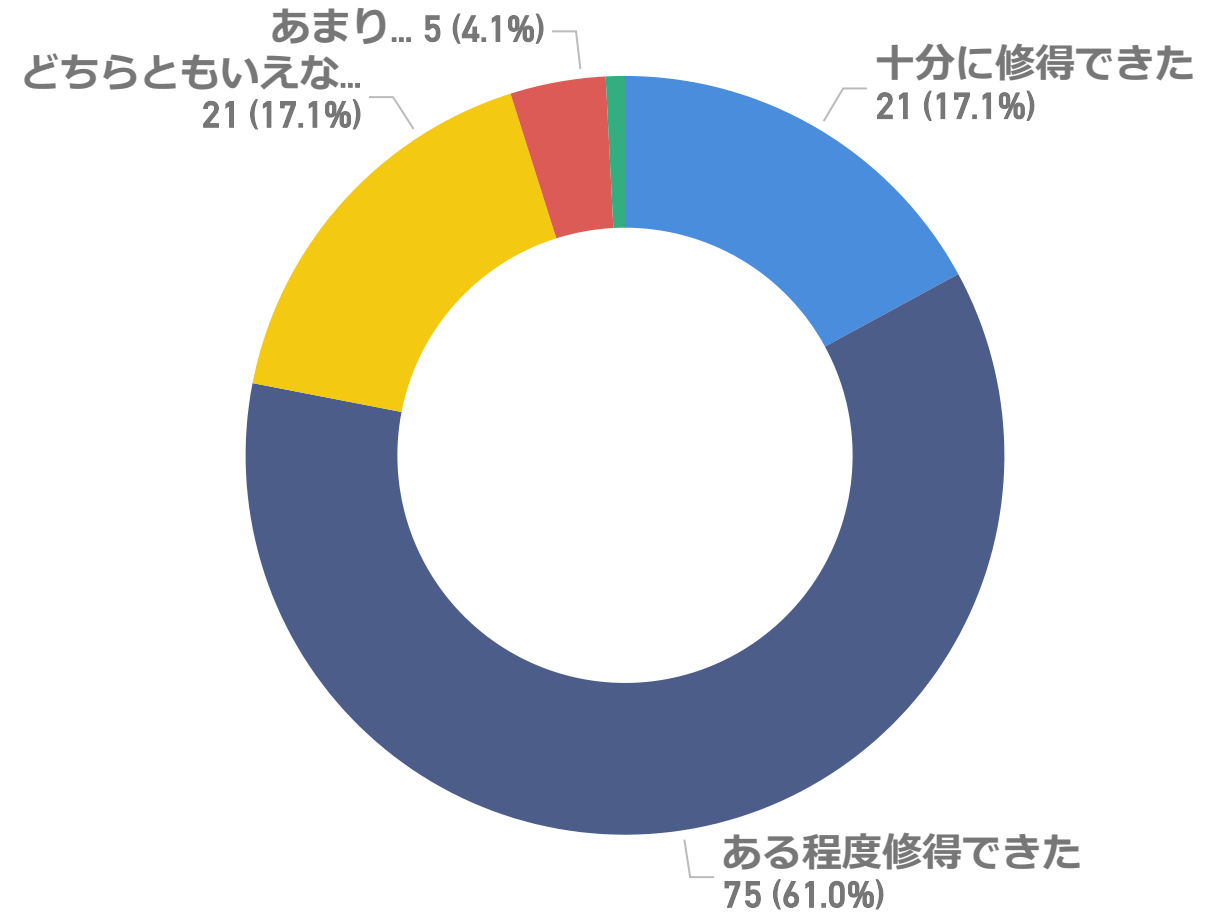

2023年度

日本工業大学

既卒者による大学評価アンケート

集計結果

卒業した学科

本学の学修全般に関する満足度

専門的知識・技術を修得できましたか

実践的技術力を修得できましたか