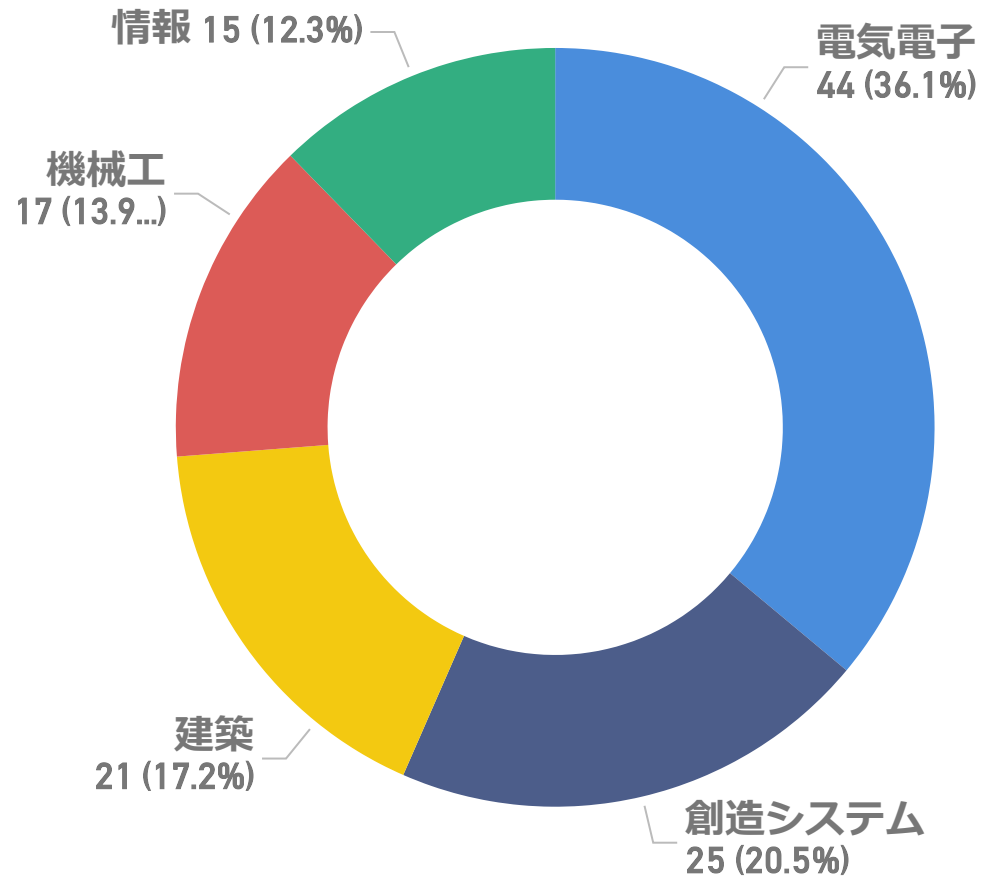

2023年度

日本工業大学

既卒者による大学評価アンケート

集計結果

卒業した学科

本学の学修全般に関する満足度

専門的知識・技術を修得できましたか

実践的技術力を修得できましたか