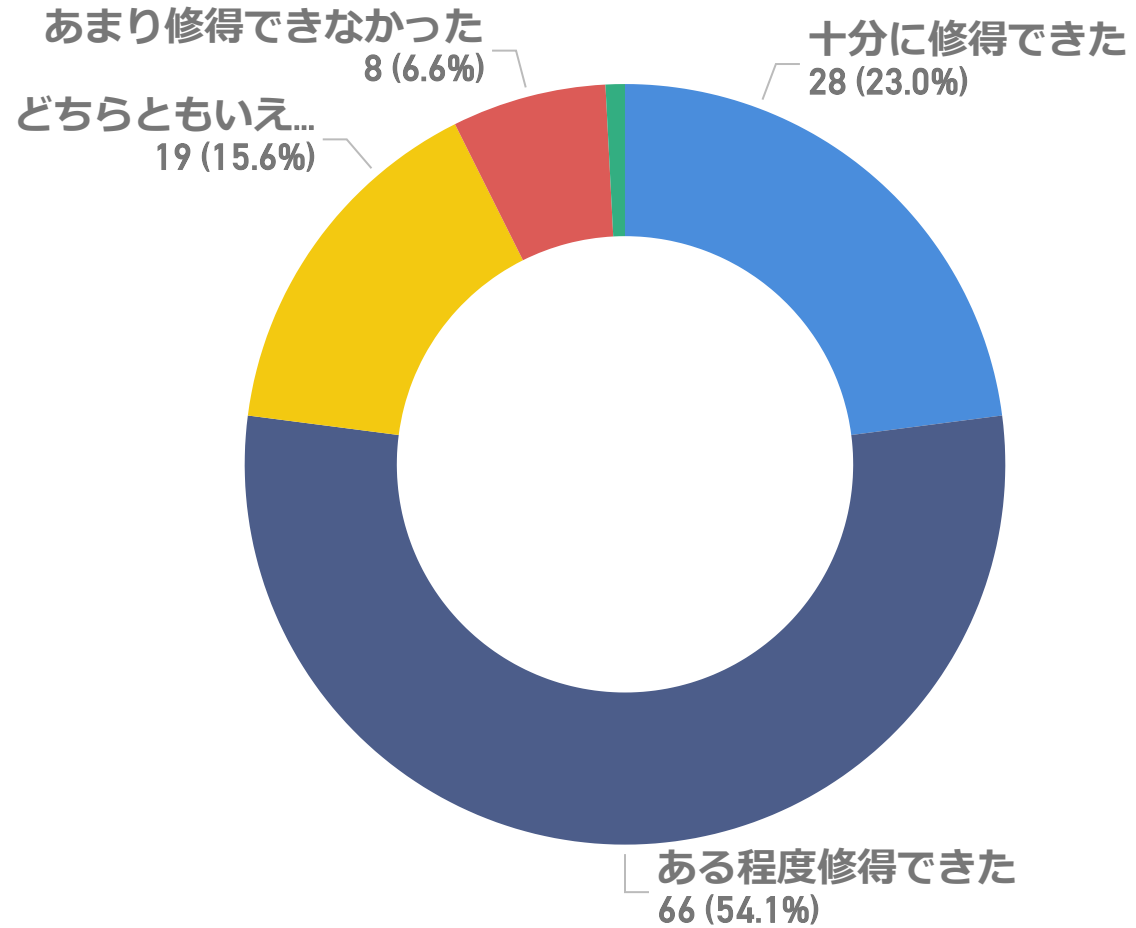

2023年度

日本工業大学

既卒者による大学評価アンケート

集計結果

卒業した学科

本学の学修全般に関する満足度

専門的知識・技術を修得できましたか

実践的技術力を修得できましたか