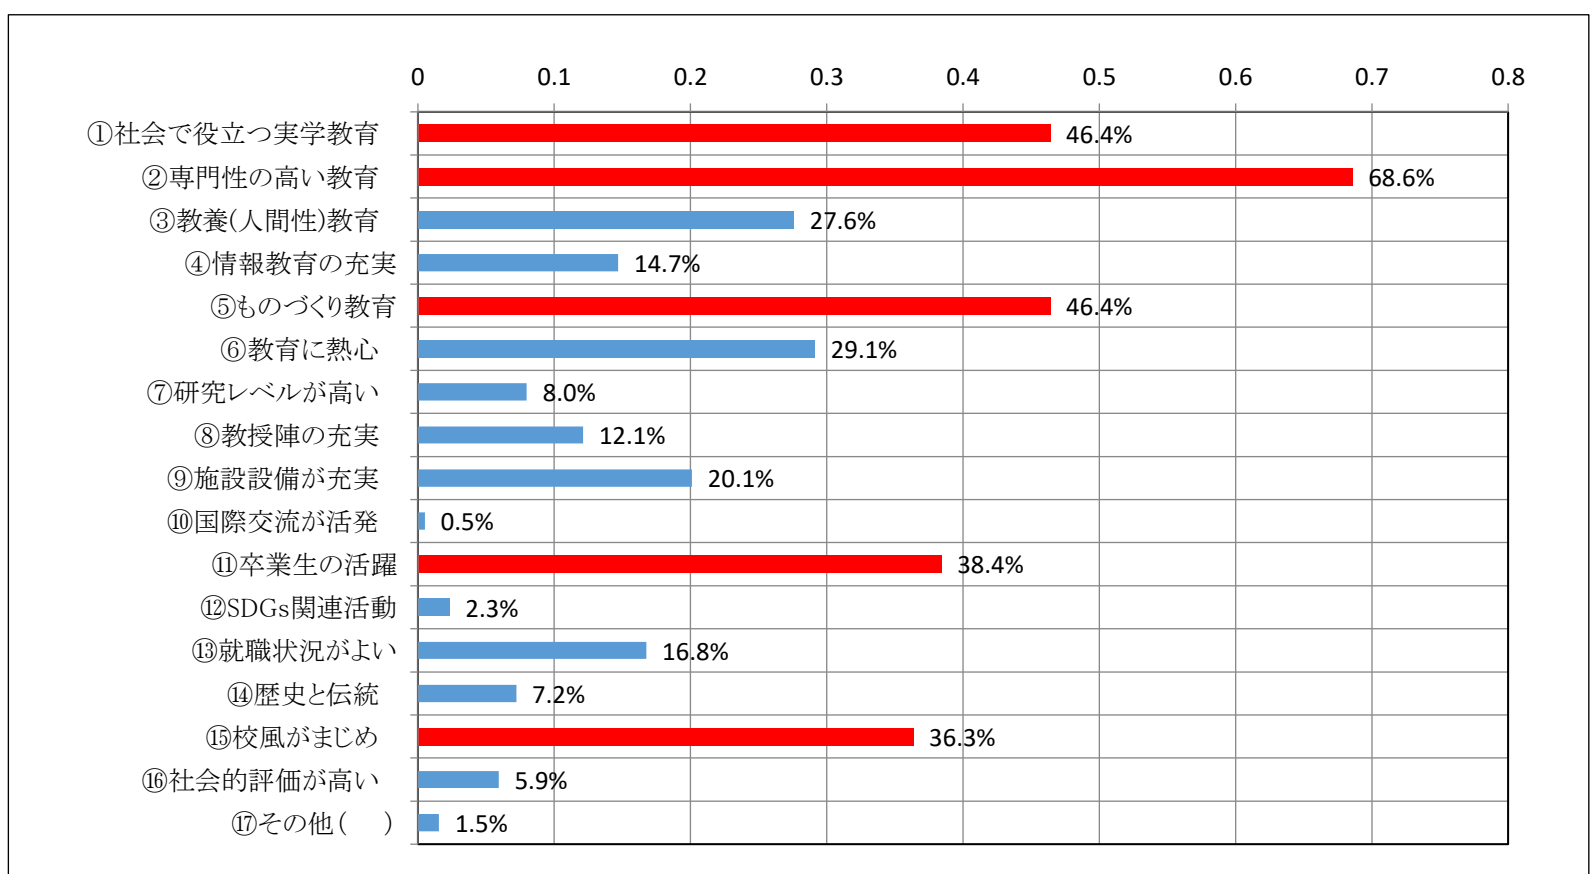

日本工業大学

2021年度

企業アンケート

集計結果

回答者数：388社（回答率：100%）

実施期間：2022年2月15日～2月25日

本学卒業生は期待に応えているか

本学学生採用の理由(複数回答項目) 40%以上を赤色表示

本学学生の職種(学部卒業生) 上位3職種を赤色表示

本学の魅力(複数回答項目) 30%以上の項目を赤色表示

本学学生のイメージ(複数回答項目) 上位3項目を赤色表示

基本的能力に満足していますか 80%未満を赤色表示