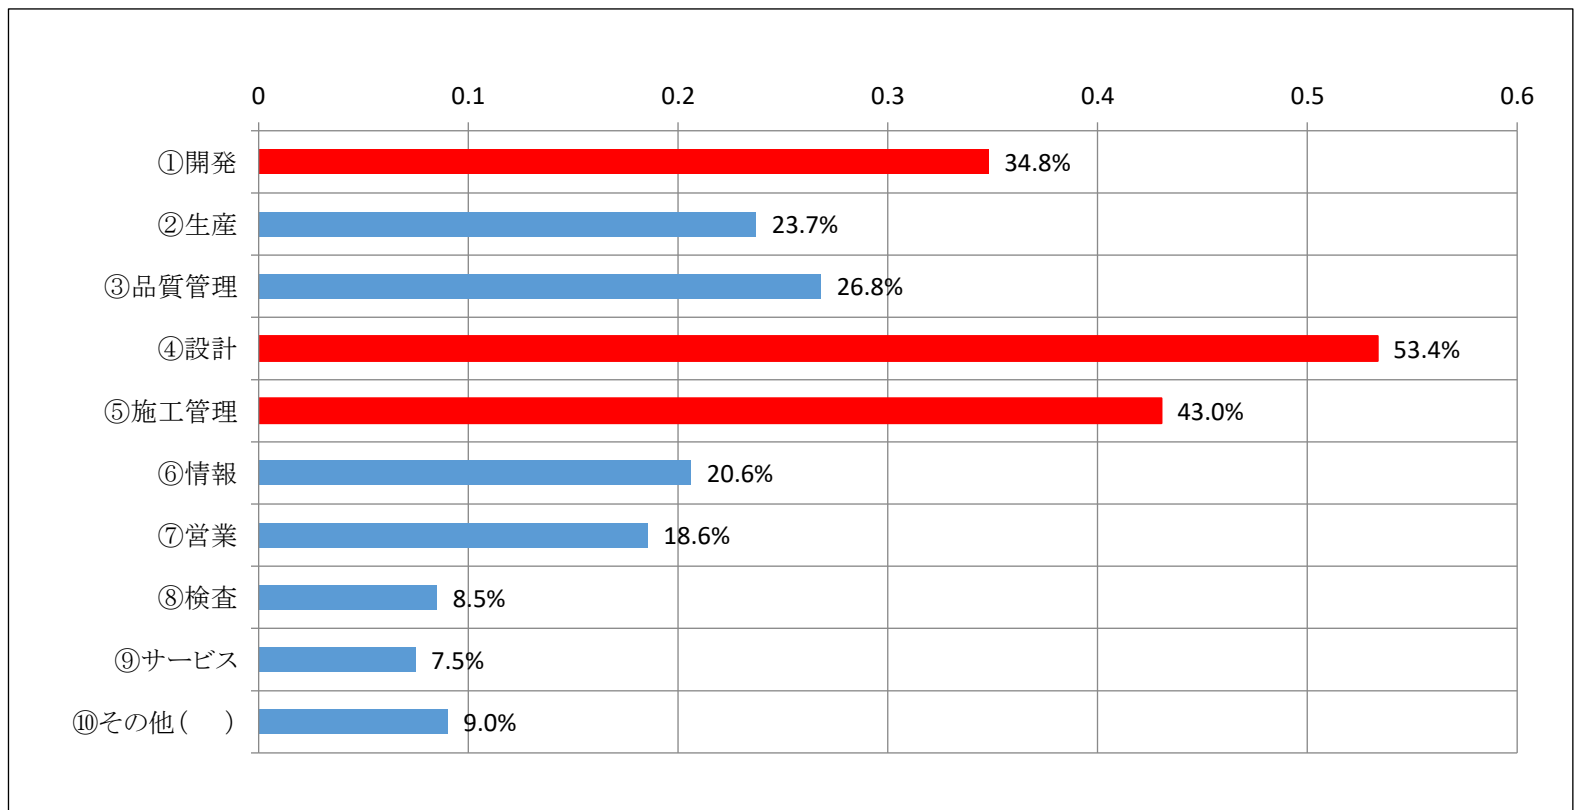

日本工業大学

2021年度

企業アンケート

集計結果

回答者数：388社（回答率：100%）

実施期間：2022年2月15日～2月25日

本学卒業生は期待に応えているか

本学学生採用の理由(複数回答項目) 40%以上を赤色表示

本学学生の職種(学部卒業生) 上位3職種を赤色表示

本学の魅力(複数回答項目) 30%以上の項目を赤色表示

本学学生のイメージ(複数回答項目) 上位3項目を赤色表示

基本的能力に満足していますか 80%未満を赤色表示