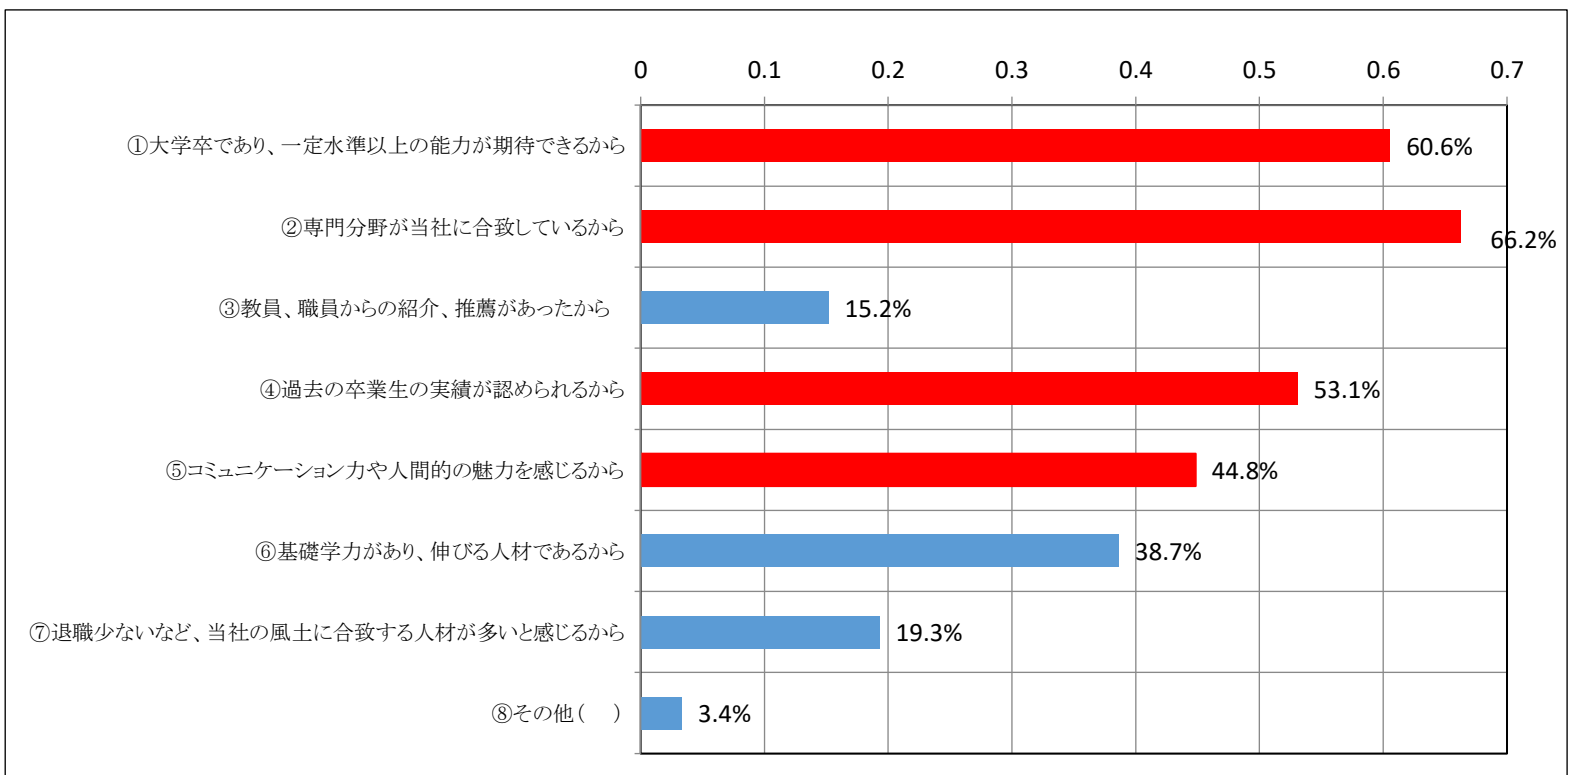

日本工業大学

2021年度

企業アンケート

集計結果

回答者数：388社（回答率：100%）

実施期間：2022年2月15日～2月25日

本学卒業生は期待に応えているか

本学学生採用の理由(複数回答項目) 40%以上を赤色表示

本学学生の職種(学部卒業生) 上位3職種を赤色表示

本学の魅力(複数回答項目) 30%以上の項目を赤色表示

本学学生のイメージ(複数回答項目) 上位3項目を赤色表示

基本的能力に満足していますか 80%未満を赤色表示