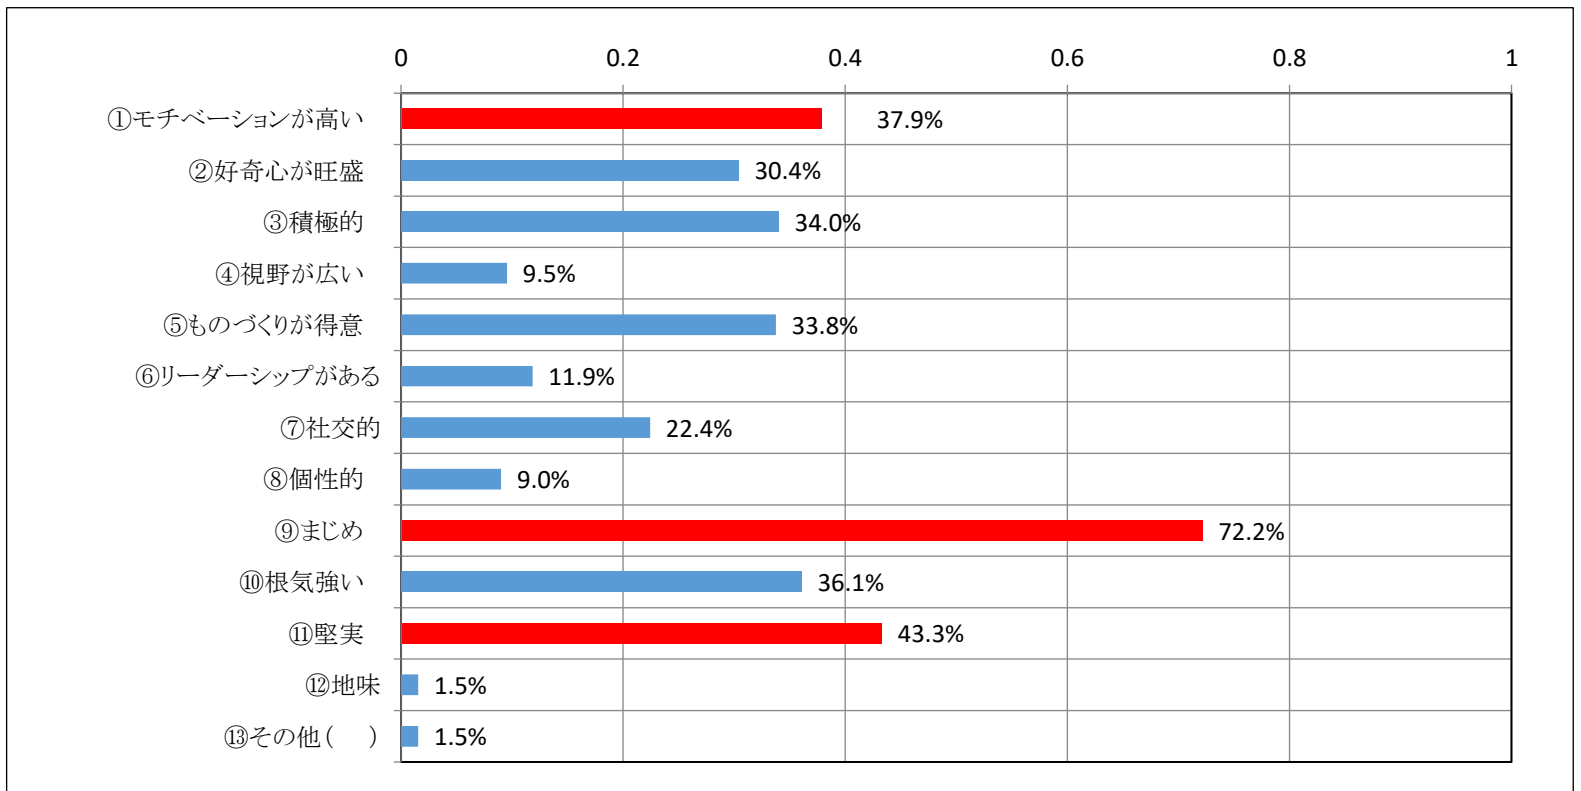

日本工業大学

2021年度

企業アンケート

集計結果

回答者数：388社（回答率：100%）

実施期間：2022年2月15日～2月25日

本学卒業生は期待に応えているか

本学学生採用の理由(複数回答項目) 40%以上を赤色表示

本学学生の職種(学部卒業生) 上位3職種を赤色表示

本学の魅力(複数回答項目) 30%以上の項目を赤色表示

本学学生のイメージ(複数回答項目) 上位3項目を赤色表示

基本的能力に満足していますか 80%未満を赤色表示