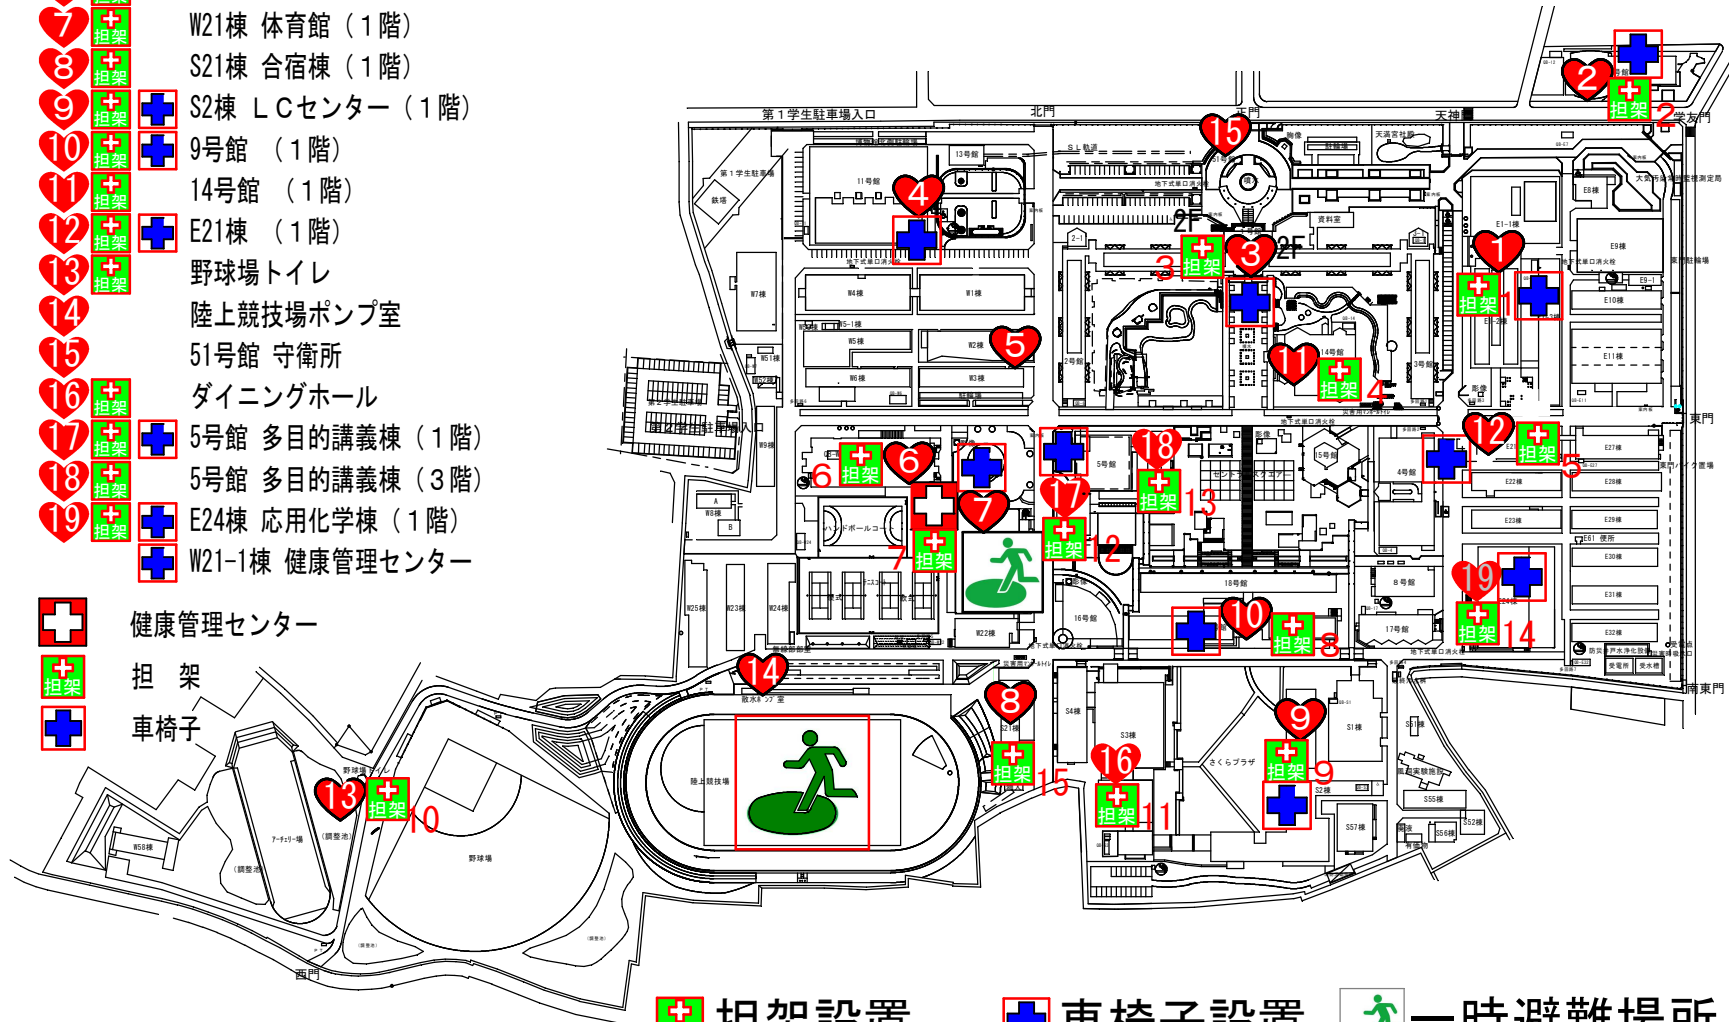

# A E D ・ 担架 設置場所

- 1   担架  E1棟 (1階)
- 2   担架  12号館 学友会館 (1階)
- 3   担架  1号館 本館 (2階)
- 4   11号館 工業技術博物館 (1階)
- 5  W2棟 (1階)
- 6   担架 W10棟 (1階)
- 7   担架 W21棟 体育館 (1階)
- 8   担架 S21棟 合宿棟 (1階)
- 9   担架  S2棟 LCセンター (1階)
- 10   担架  9号館 (1階)
- 11   担架 14号館 (1階)
- 12   担架  E21棟 (1階)
- 13   担架 野球場トイレ
- 14  陸上競技場ポンプ室
- 15  51号館 守衛所
- 16   担架 ダイニングホール
- 17   担架  5号館 多目的講義棟 (1階)
- 18   担架 5号館 多目的講義棟 (3階)
- 19   担架  E24棟 応用化学棟 (1階)
-  W21-1棟 健康管理センター

-  健康管理センター
-  担架
-  車椅子

 担架設置

 車椅子設置

 一時避難場所