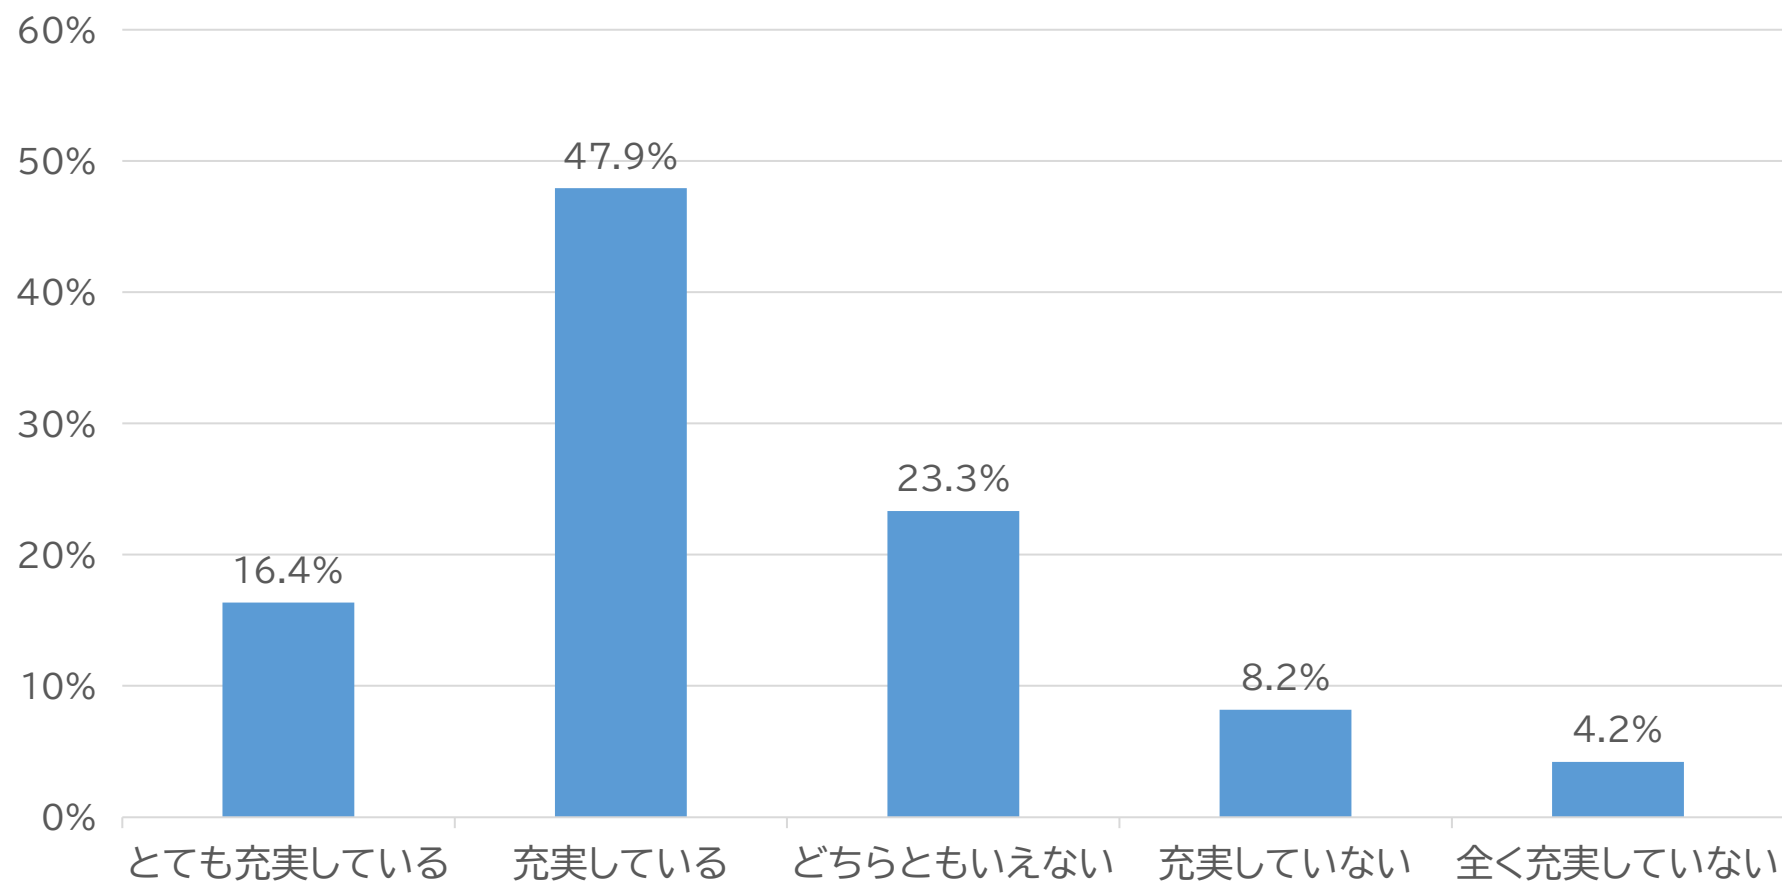

2023年度 大学での学びに関する 学生調査

2023年11～2024年1月に、本学学部生を対象として、大学での学びや経験を通じて習得できる知識・技能や身に付くスキル、現在の学修状況、学生生活などについてアンケート調査を実施しました。

(回答者数:1,834人 回答率:48.9%)

【本資料の取扱いについて】

- ・本資料のコピー、加工修正、無断転載、第三者への提供等の二次利用はしないでください。
- ・本資料に関するお問い合わせは日本工業大学総合企画室までお願いいたします。

■所属する「学科」や「コース」における教育の満足度はどうですか

■実験実習・製図科目に対する教育の満足度はいかがですか

■大学での学びや経験を通じて、専門的な知識や技能を修得できていますか

■大学での実験・実習等により、実践的な技術力を修得できていますか

■あなたの学生生活は、充実していると思いますか

■予復習・課題対応など授業のために費やす1日の平均時間はどれぐらいですか

■通学時間(片道)はどれぐらいかかりますか