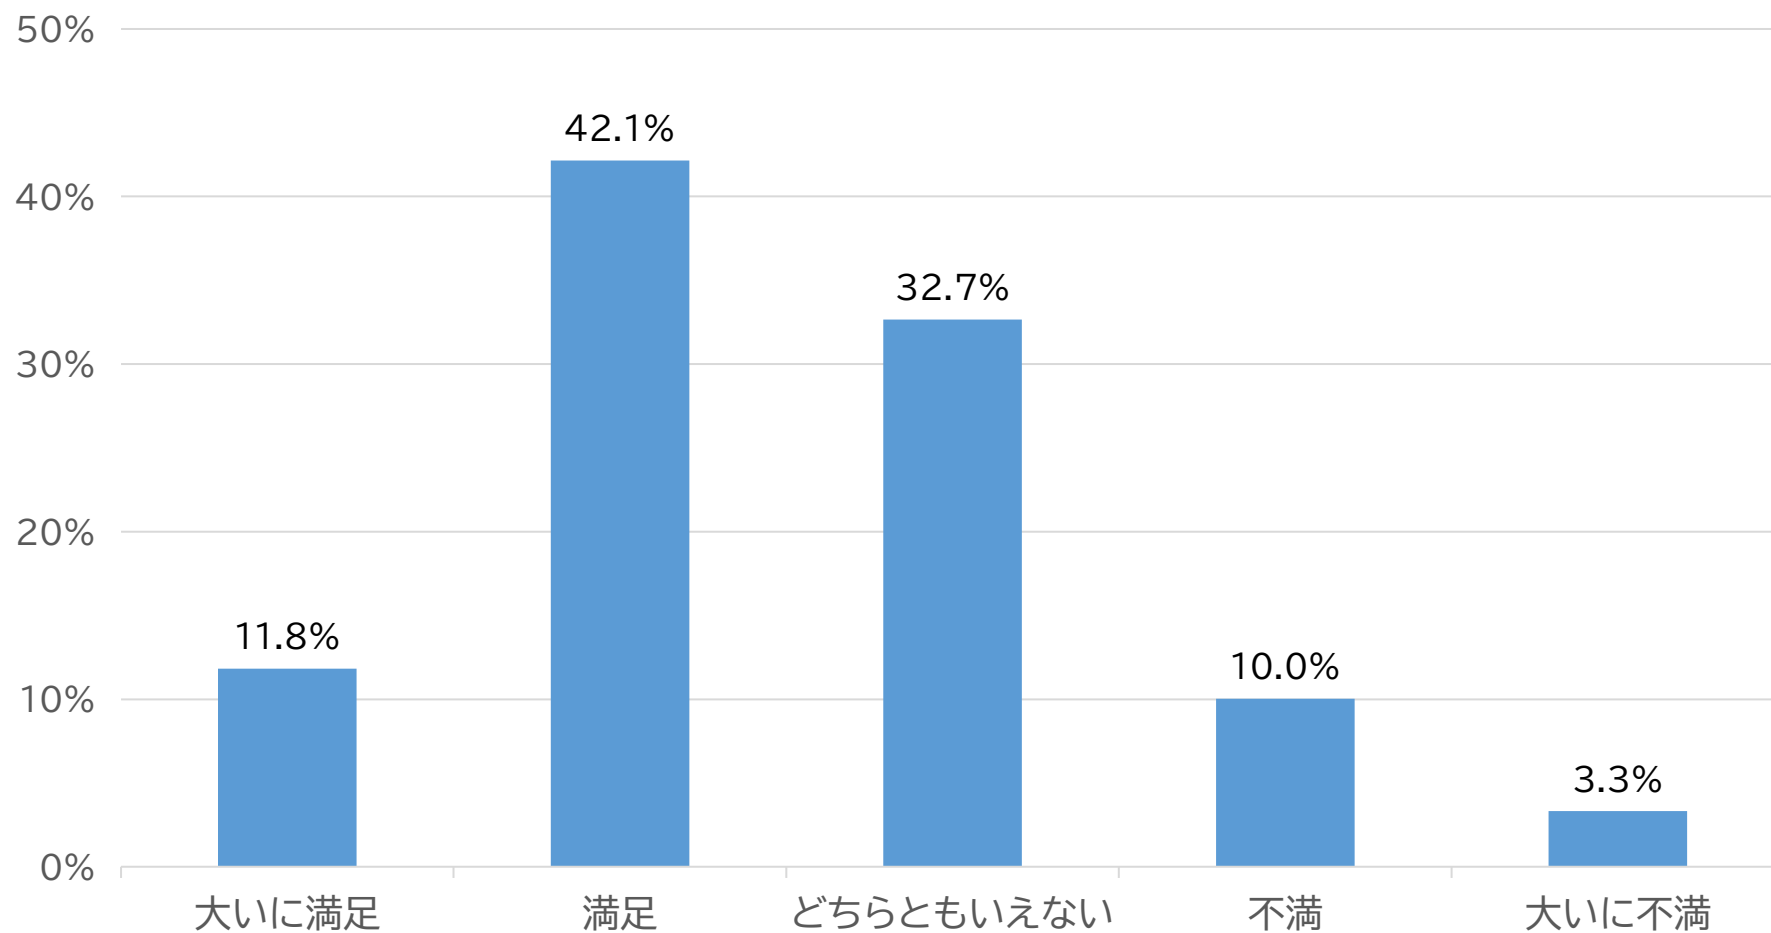

■実験実習・製図科目に対する教育の満足度はいかがですか