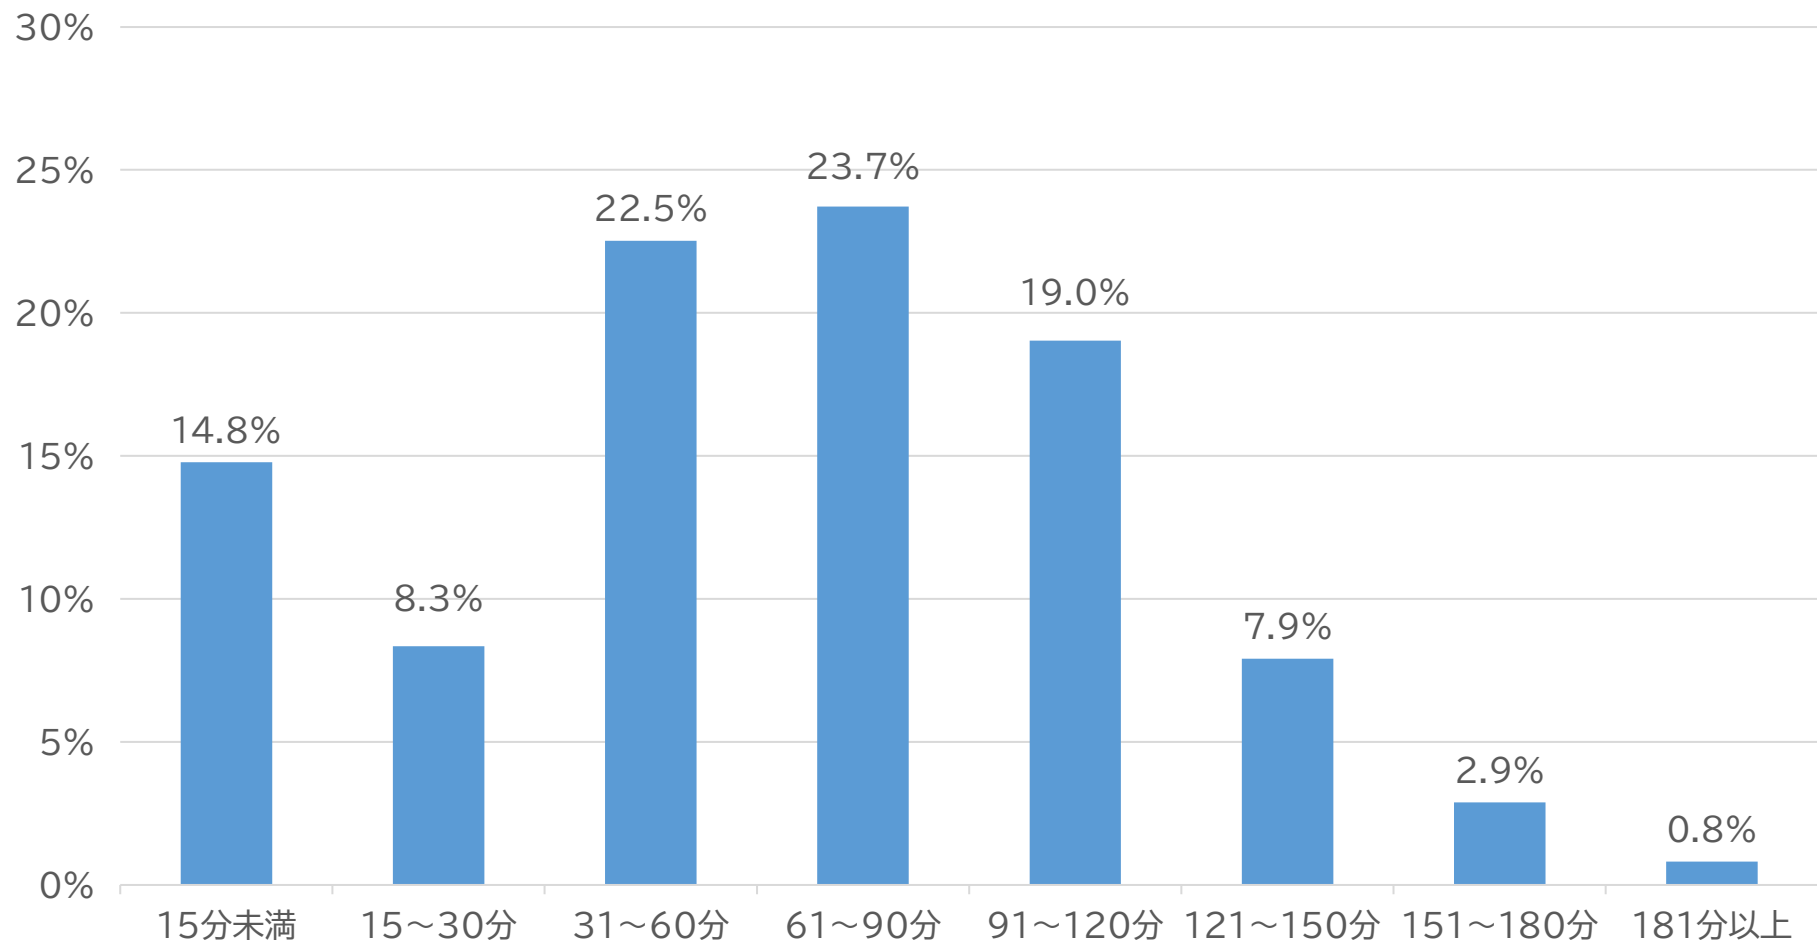

■通学時間(片道)はどれぐらいかかりますか