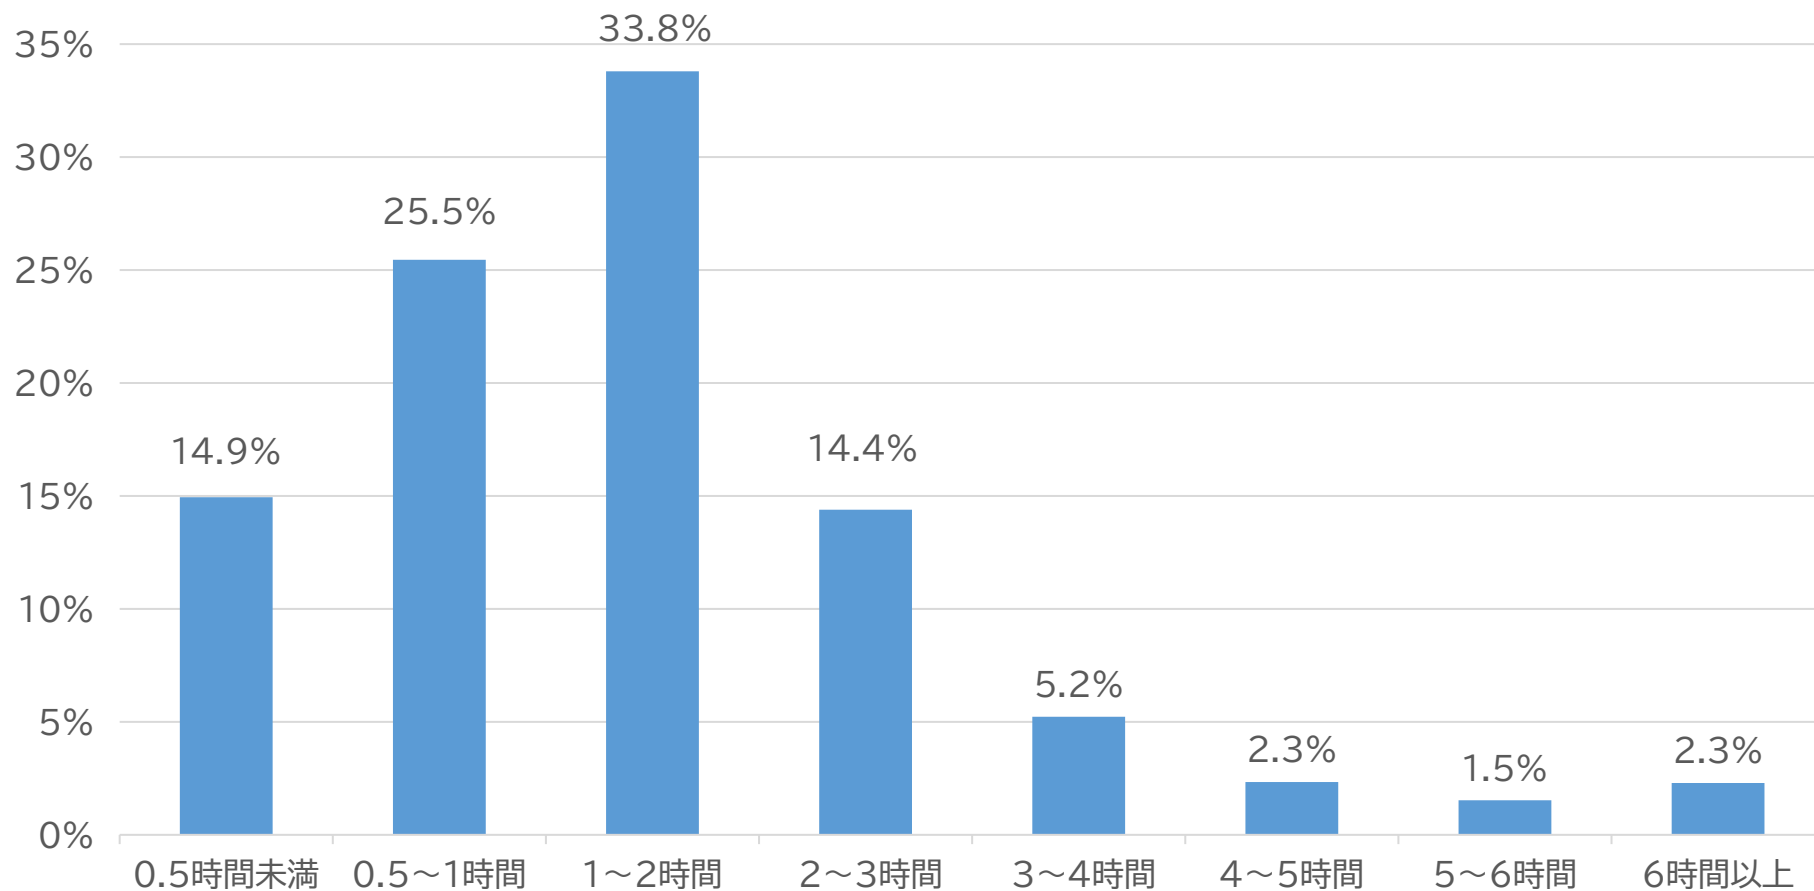

■予復習・課題対応など授業のために費やす1日の平均時間はどれぐらいですか