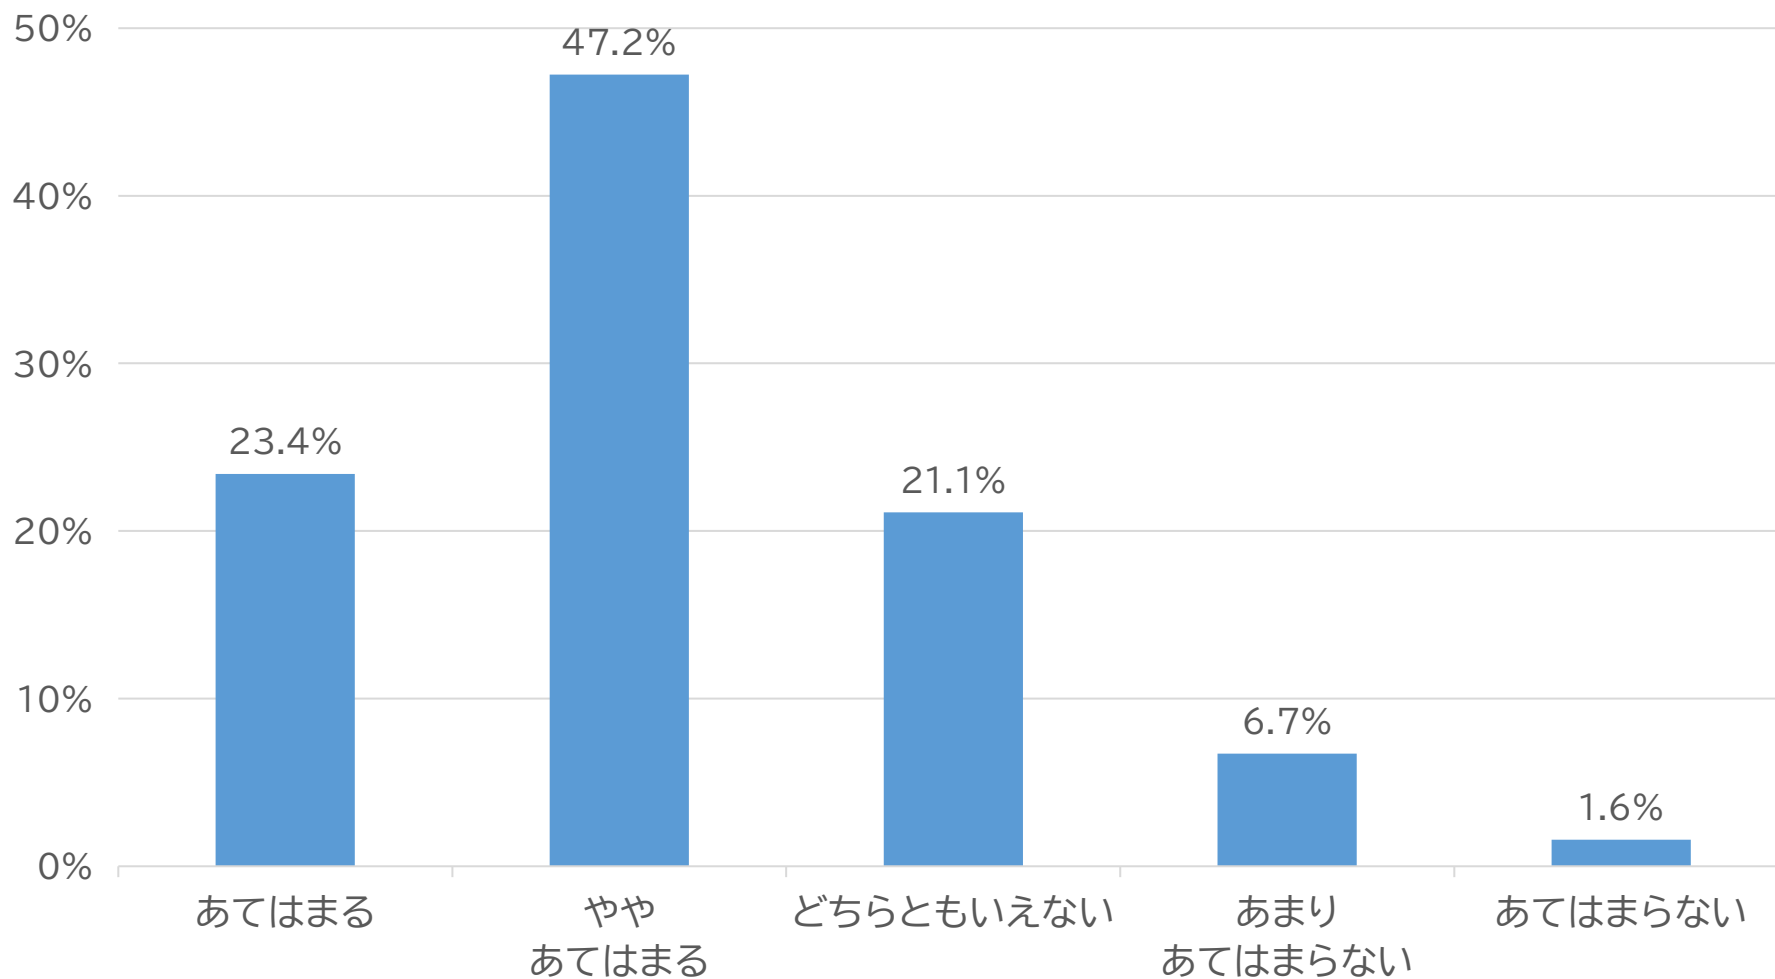

2023年度 大学での学びに関する 学生調査

2023年11～2024年1月に、本学学部生を対象として、大学での学びや経験を通じて習得できる知識・技能や身に付くスキル、現在の学修状況、学生生活などについてアンケート調査を実施しました。

(回答者数:1,834人 回答率:48.9%)

【本資料の取扱いについて】

- ・本資料のコピー、加工修正、無断転載、第三者への提供等の二次利用はしないでください。
- ・本資料に関するお問い合わせは日本工業大学総合企画室までお願いいたします。

■所属する「学科」や「コース」における教育の満足度はどうですか

■実験実習・製図科目に対する教育の満足度はいかがですか

■大学での学びや経験を通じて、専門的な知識や技能を修得できていますか

■大学での実験・実習等により、実践的な技術力を修得できていますか

■あなたの学生生活は、充実していると思いますか

■予復習・課題対応など授業のために費やす1日の平均時間はどれぐらいですか

■通学時間(片道)はどれぐらいかかりますか