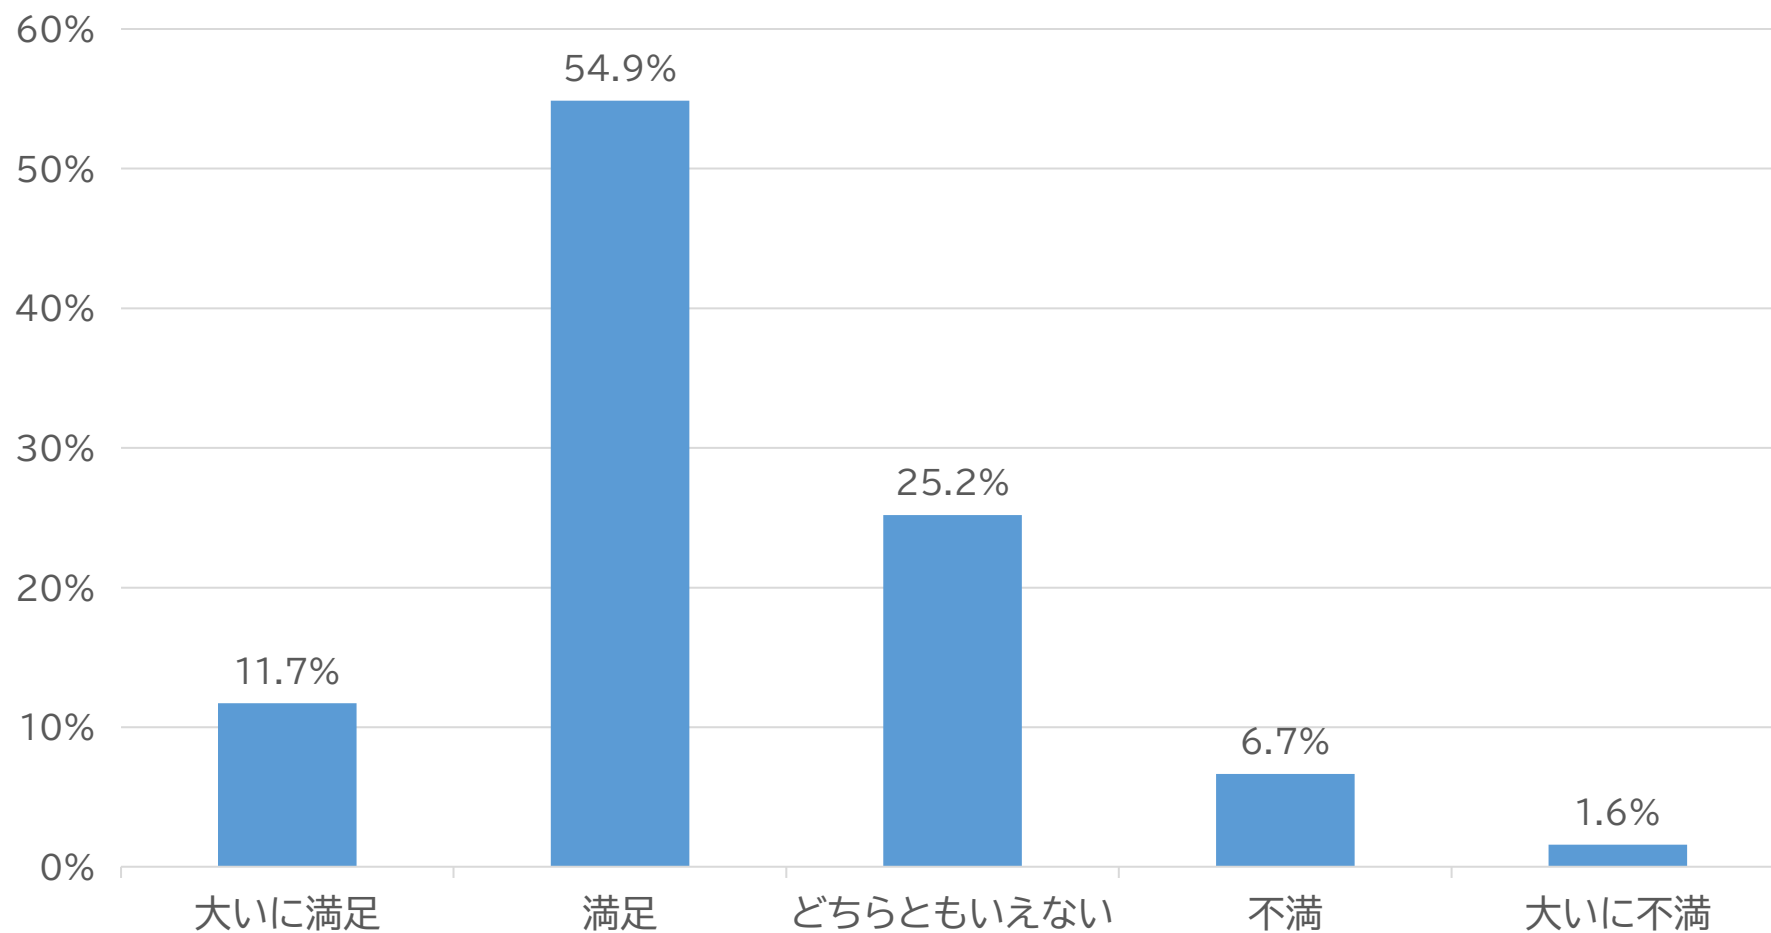

■所属する「学科」や「コース」における教育の満足度はどうですか