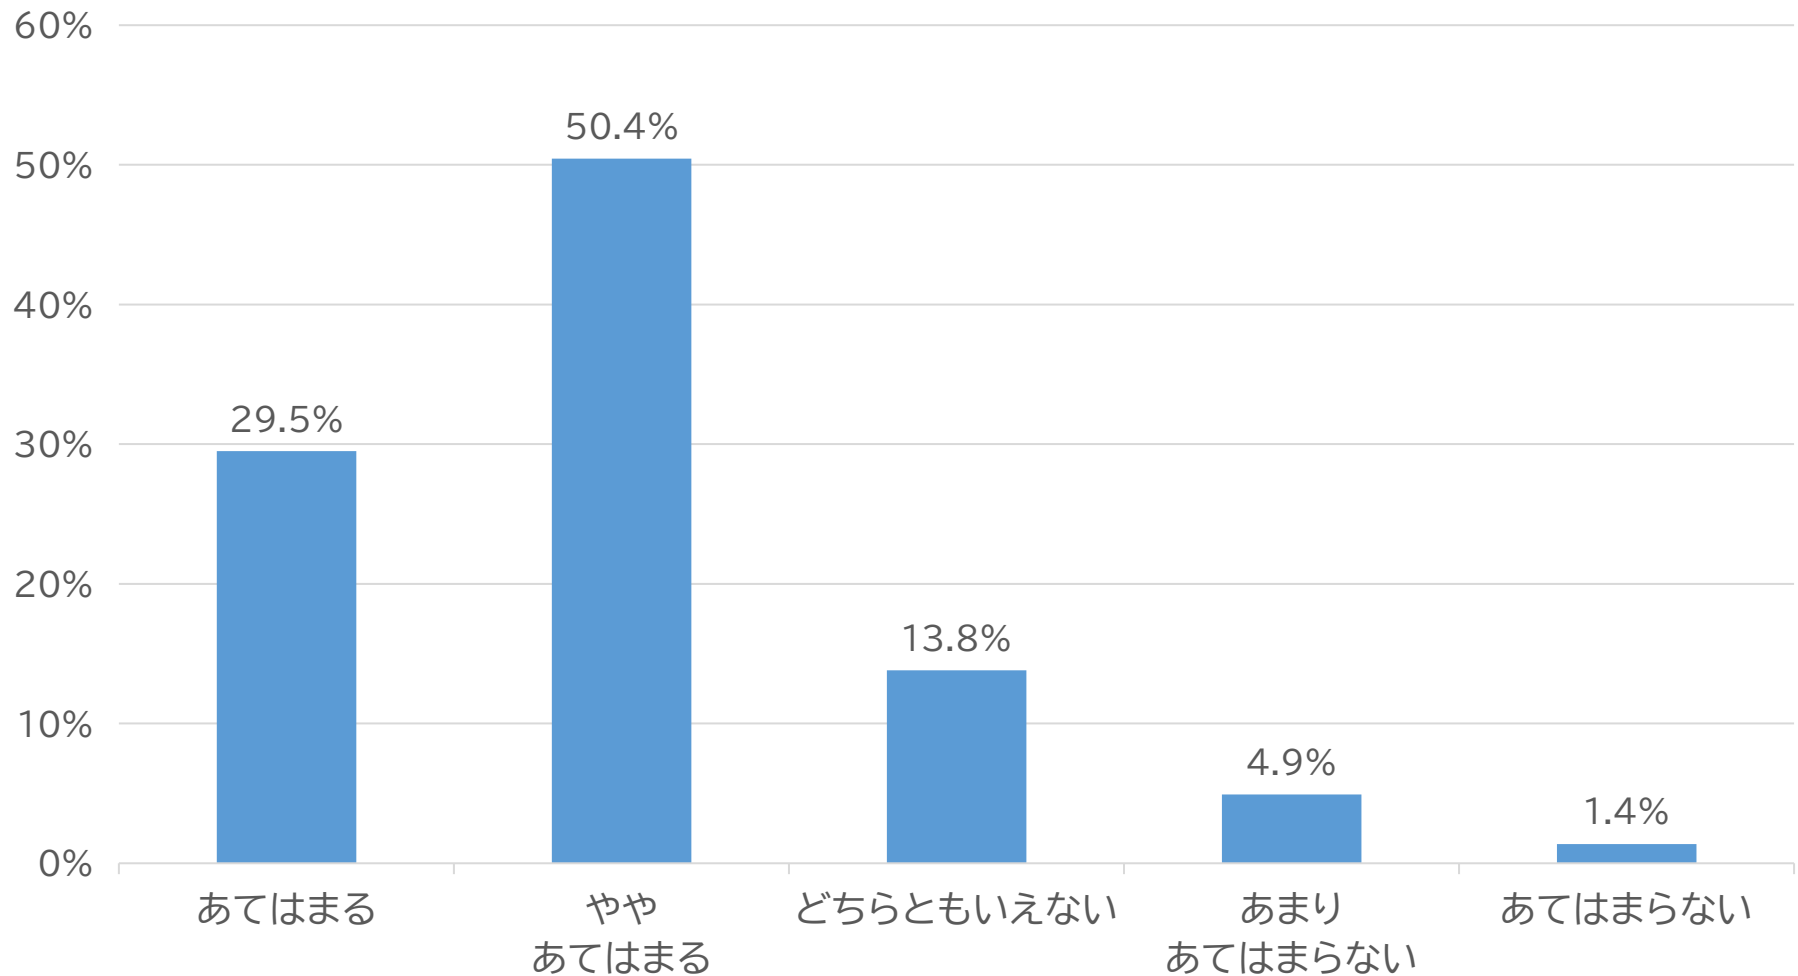

■大学での学びや経験を通じて、専門的な知識や技能を修得できていますか