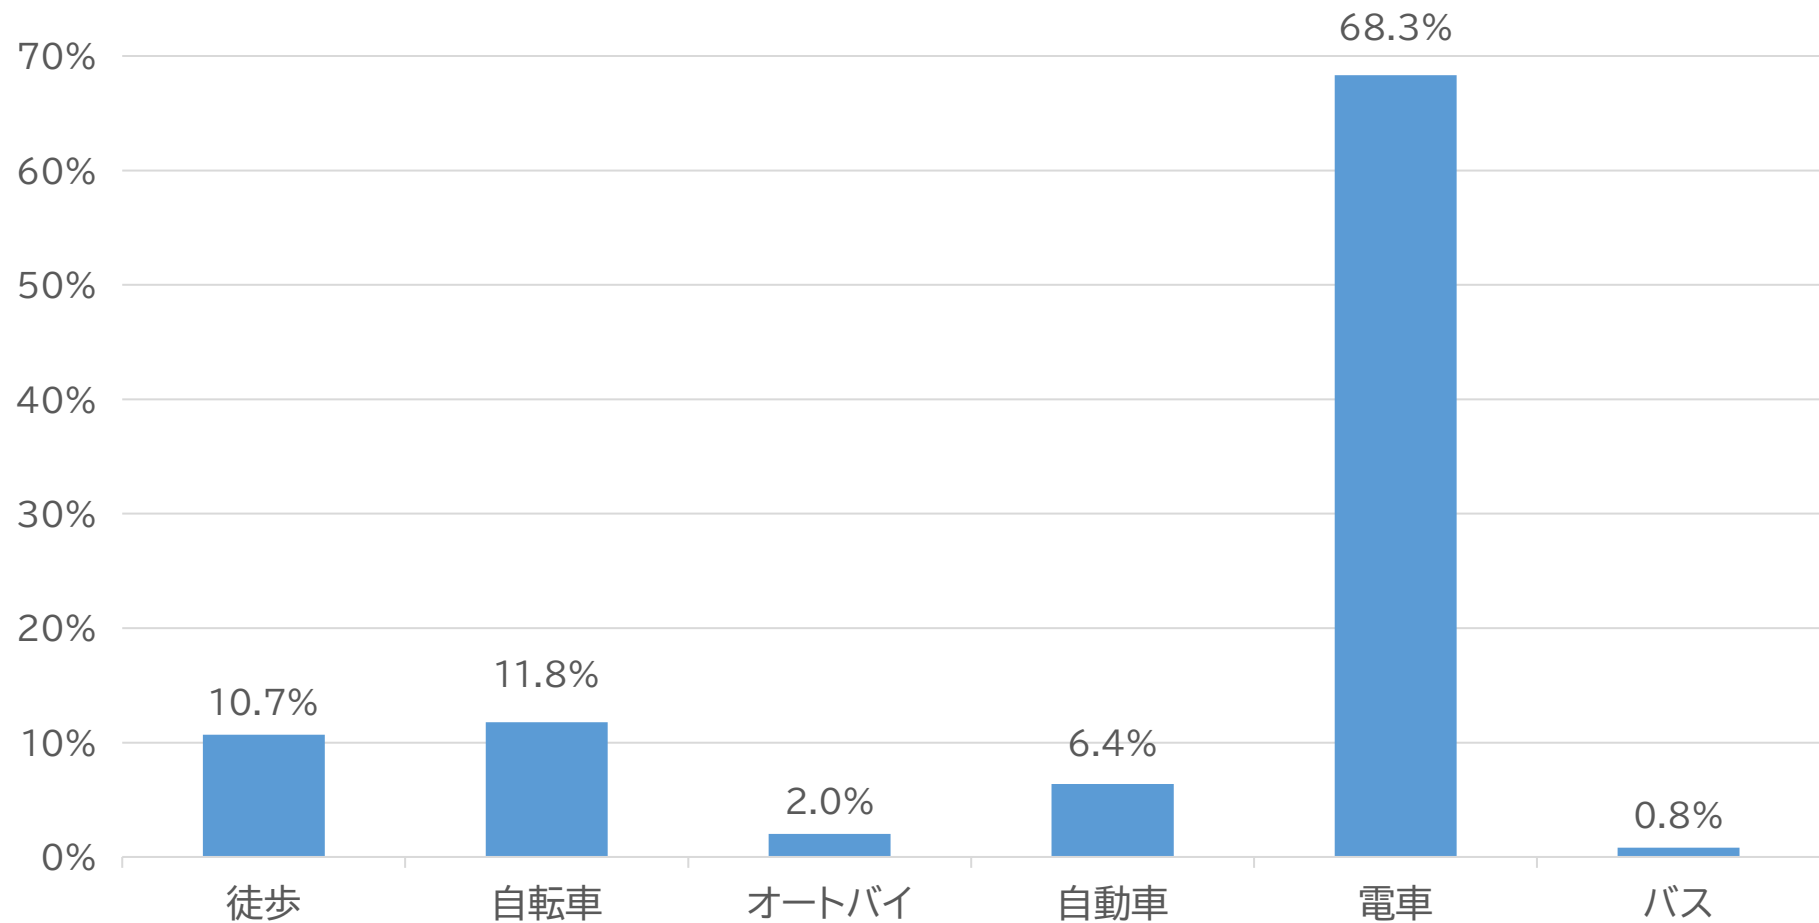

■主な通学手段は何ですか