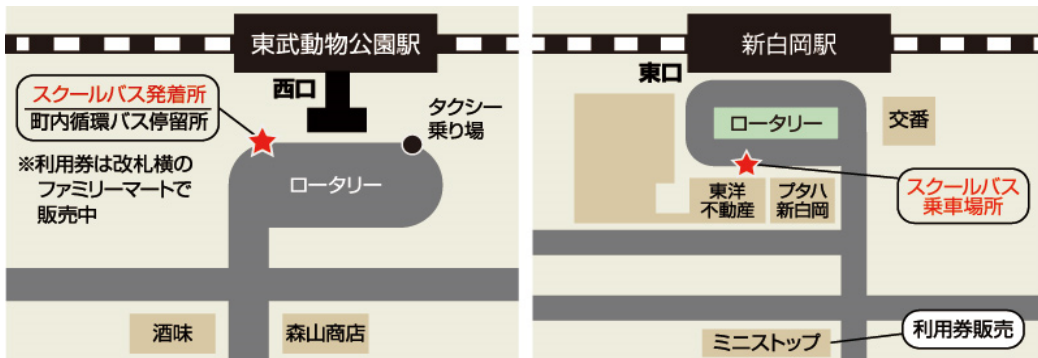

2023年度スクールバス運行カレンダー[2023年4月～2024年3月]

2023年4月

日	月	火	水	木	金	土
						1
2	3	4	5	6	7	8
9	10	11	12	13	14	15
16	17	18	19	20	21	22
23	24	25	26	27	28	29
30						

5月

日	月	火	水	木	金	土
	1	2	3	4	5	6
7	8	9	10	11	12	13
14	15	16	17	18	19	20
21	22	23	24	25	26	27
28	29	30	31			

6月

日	月	火	水	木	金	土
				1	2	3
4	5	6	7	8	9	10
11	12	13	14	15	16	17
18	19	20	21	22	23	24
25	26	27	28	29	30	

7月

日	月	火	水	木	金	土
						1
2	3	4	5	6	7	8
9	10	11	12	13	14	15
16	17	18	19	20	21	22
23	24	25	26	27	28	29
30	31					

8月

日	月	火	水	木	金	土
		1	2	3	4	5
6	7	8	9	10	11	12
13	14	15	16	17	18	19
20	21	22	23	24	25	26
27	28	29	30	31		

9月

日	月	火	水	木	金	土
					1	2
3	4	5	6	7	8	9
10	11	12	13	14	15	16
17	18	19	20	21	22	23
24	25	26	27	28	29	30

10月

日	月	火	水	木	金	土
1	2	3	4	5	6	7
8	9	10	11	12	13	14
15	16	17	18	19	20	21
22	23	24	25	26	27	28
29	30	31				

11月

日	月	火	水	木	金	土
			1	2	3	4
5	6	7	8	9	10	11
12	13	14	15	16	17	18
19	20	21	22	23	24	25
26	27	28	29	30		

12月

日	月	火	水	木	金	土
					1	2
3	4	5	6	7	8	9
10	11	12	13	14	15	16
17	18	19	20	21	22	23
24	25	26	27	28	29	30
31						

2024年1月

日	月	火	水	木	金	土
	1	2	3	4	5	6
7	8	9	10	11	12	13
14	15	16	17	18	19	20
21	22	23	24	25	26	27
28	29	30	31			

2月

日	月	火	水	木	金	土
				1	2	3
4	5	6	7	8	9	10
11	12	13	14	15	16	17
18	19	20	21	22	23	24
25	26	27	28	29		

3月

日	月	火	水	木	金	土
					1	2
3	4	5	6	7	8	9
10	11	12	13	14	15	16
17	18	19	20	21	22	23
24	25	26	27	28	29	30
31						

- 平日ダイヤ
- 土曜ダイヤ: 終バス18時台
- 土曜ダイヤ: 終バス20時台
- 土曜ダイヤ: 終バス18時台(新白岡便のみ)
- 大学祭特別ダイヤ(新白岡便: 終バス18時台 東武動物公園便: 年度による)
- 運休日
- 特別ダイヤ

※運行カレンダー、時刻表の内容は変更する場合があります。

最新版は本学WEBサイトにてご確認ください。 <https://www.nit.ac.jp/campus/access/bus-info>
特に印刷して壁などに掲示される場合、月1回程度はご確認くださいことをお勧めします。

スクールバス運賃・乗り場

※乗車の際には必ず「利用券」が必要です。1回券(100円)、回数券(14枚 1,000円)、定期券(1期分 2,000円)

※規定により、乗降時に現金等での清算はできません。

利用券は下記の販売所(1回券のみ販売)、学内券売機、NITクリエイト購買部で乗車前にお買い求めください。

スクールバス運行に関するお問い合わせ

NITクリエイト TEL:0480-32-2541