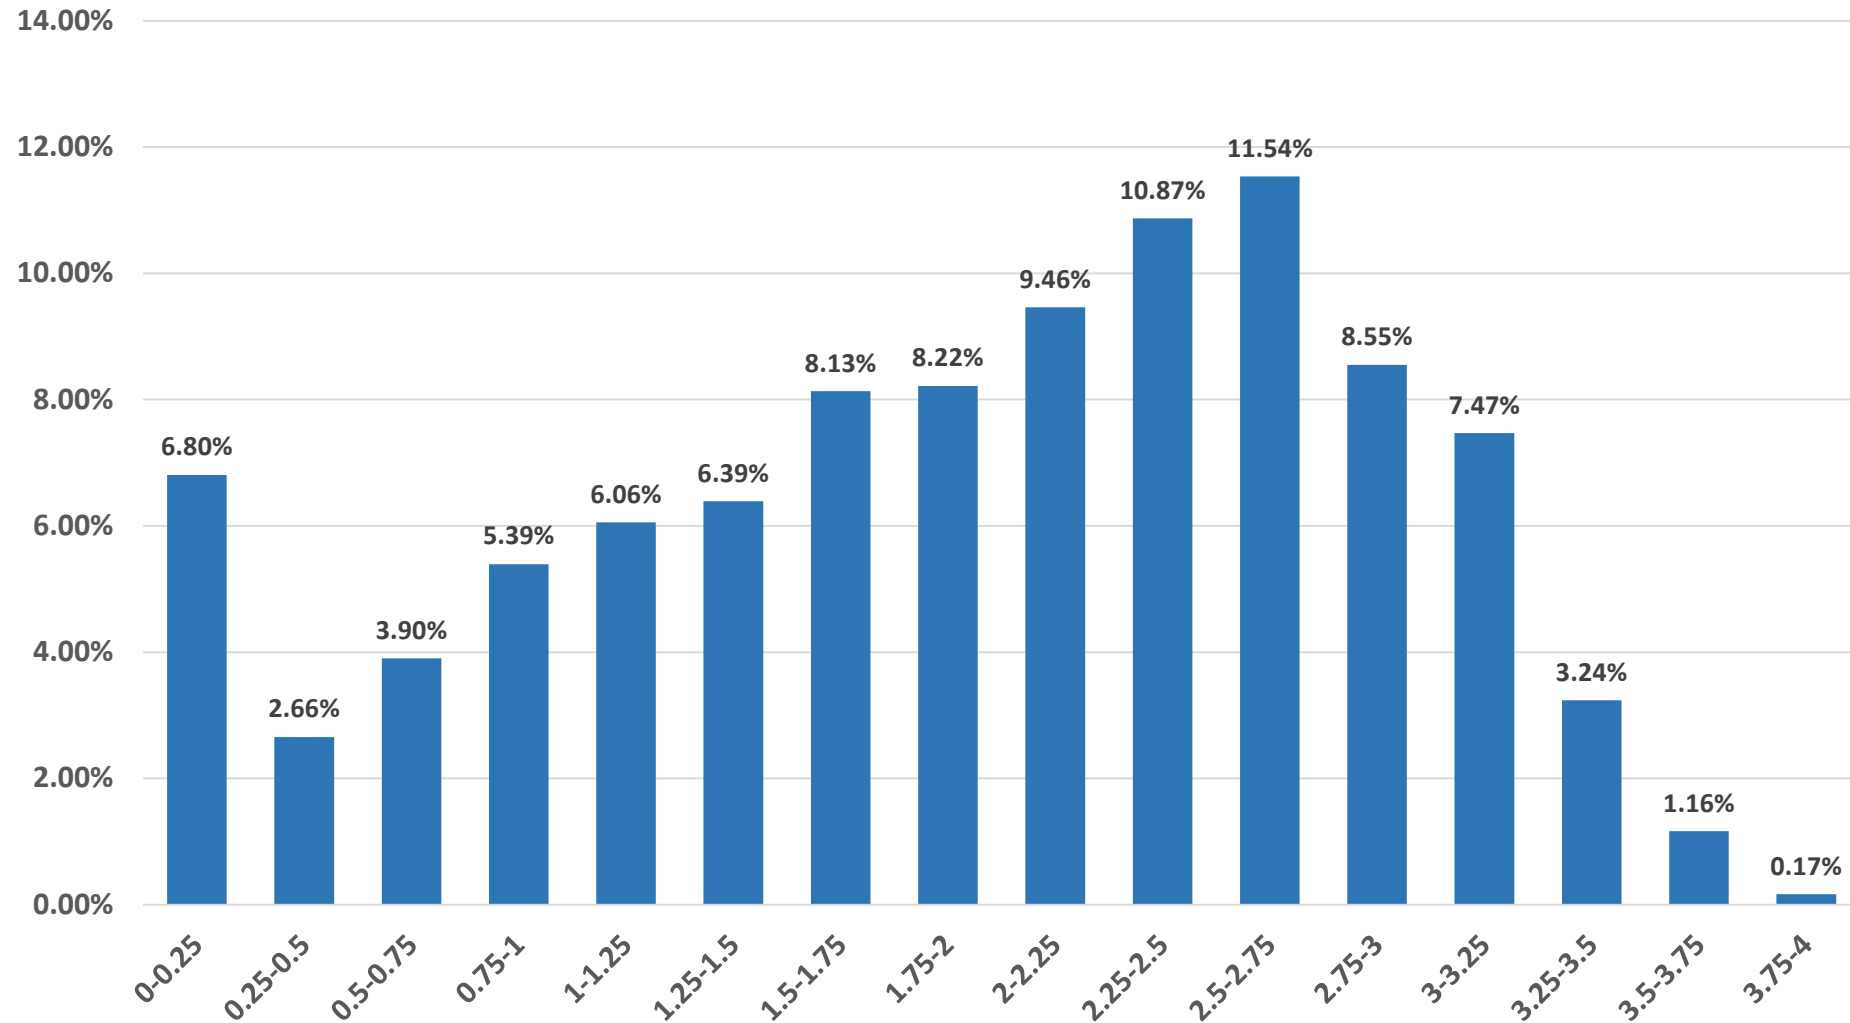

2020年度春学期終了時点 累計GPAの分布

GPA分布 (2020年度春学期終了時点：1学年)

GPA分布 (2020年度春学期終了時点：2学年)

GPA分布 (2020年度春学期終了時点：3学年)

GPA分布 (2020年度春学期終了時点：4学年)