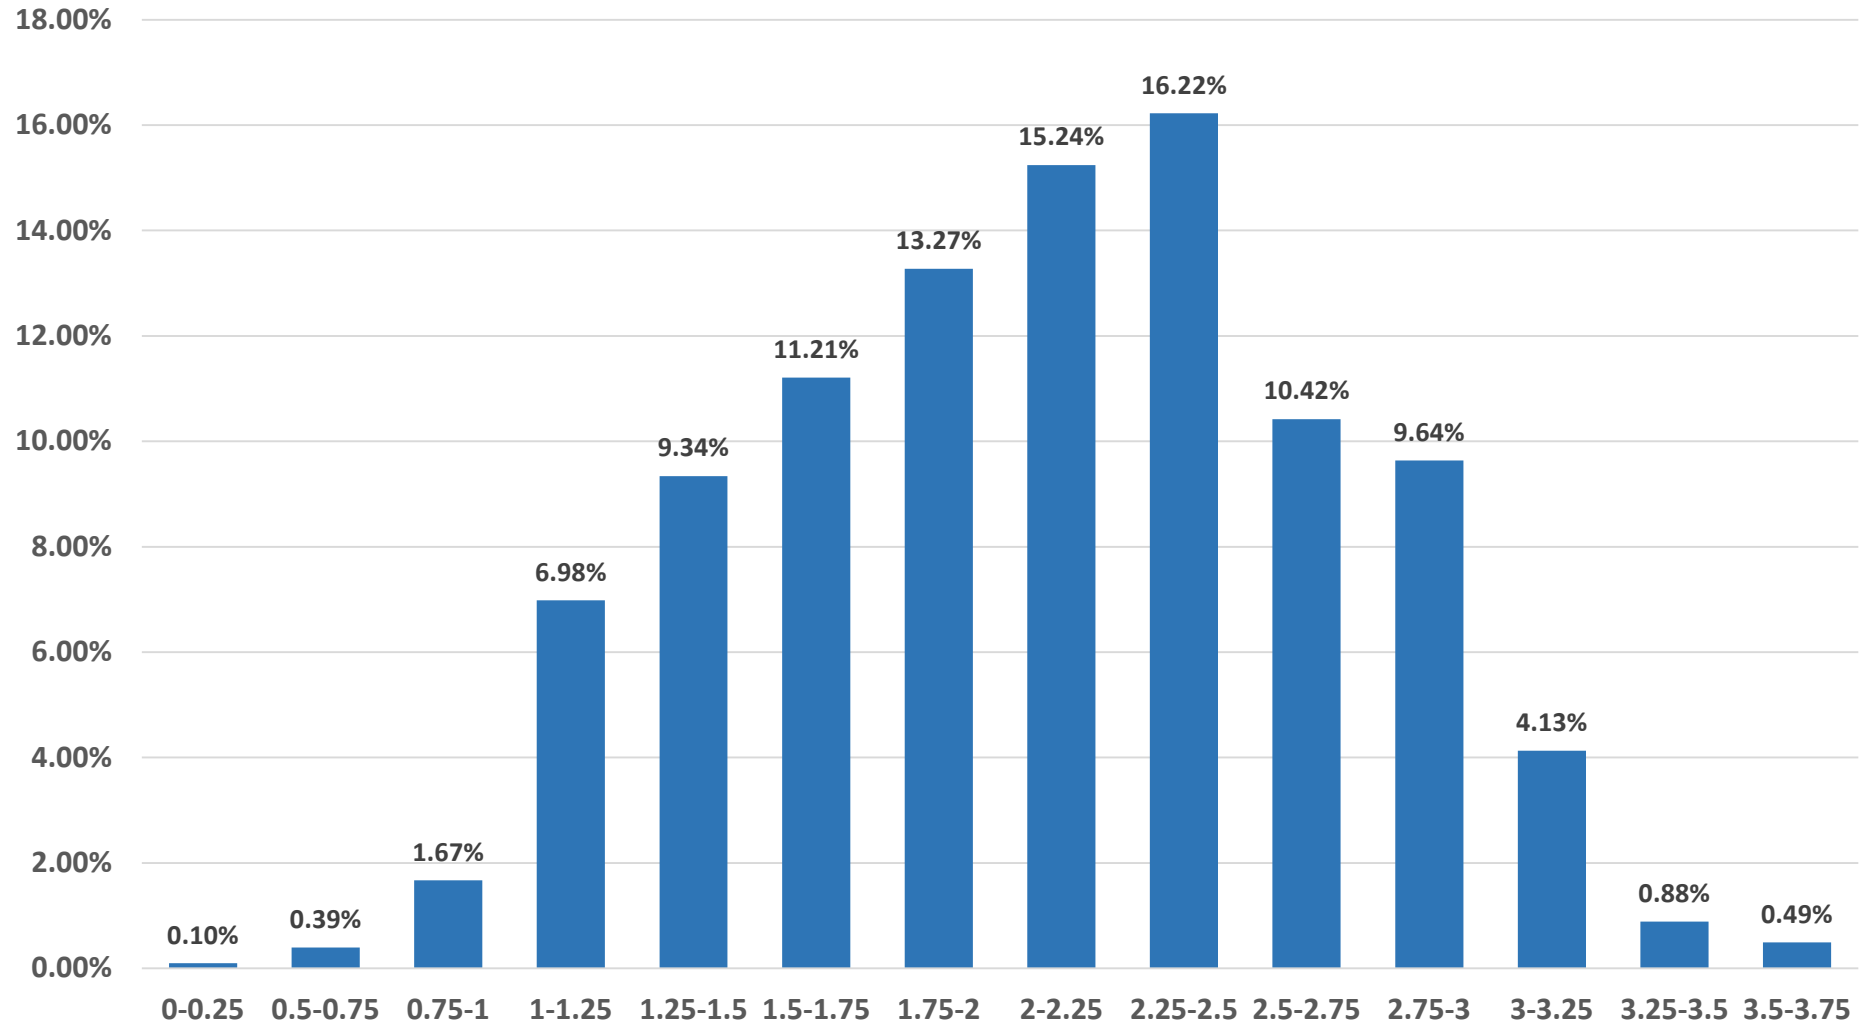

2020年度春学期終了時点 累計GPAの分布

GPA分布 (2020年度春学期終了時点：1学年)

GPA分布 (2020年度春学期終了時点：2学年)

GPA分布 (2020年度春学期終了時点：3学年)

GPA分布 (2020年度春学期終了時点：4学年)