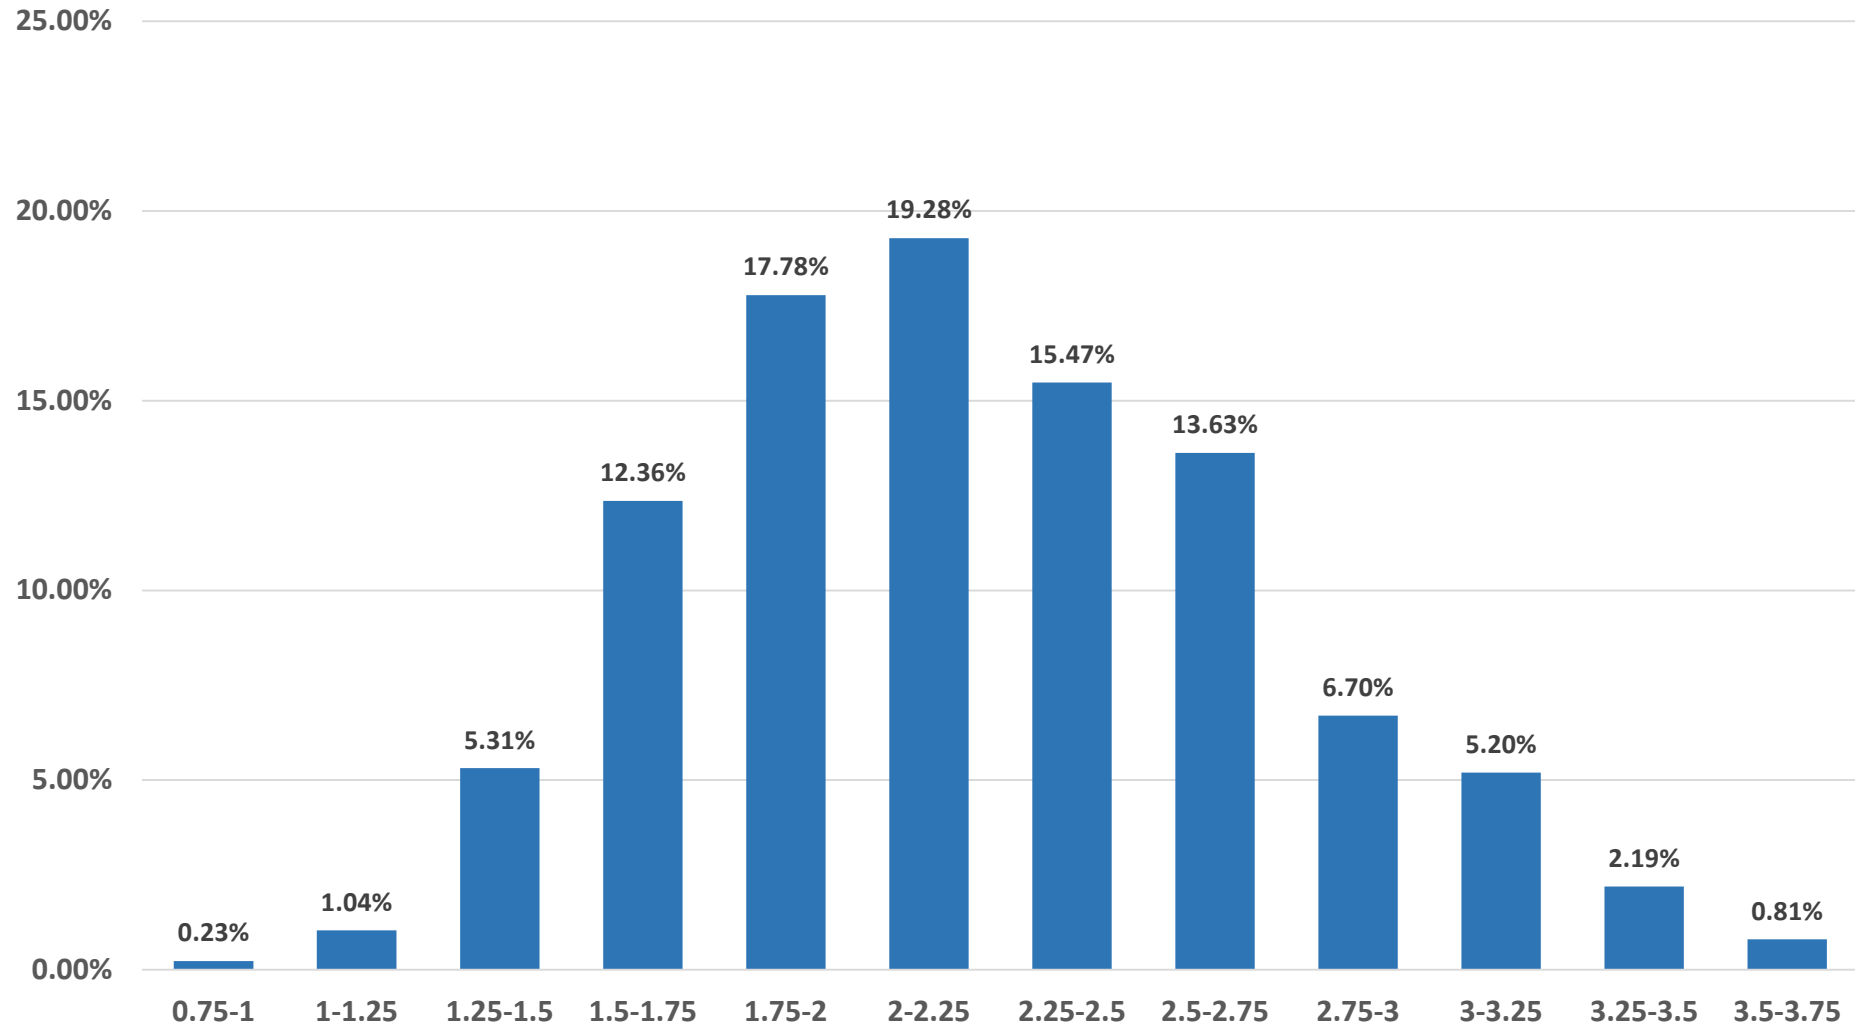

2020年度春学期終了時点 累計GPAの分布

GPA分布 (2020年度春学期終了時点：1学年)

GPA分布 (2020年度春学期終了時点：2学年)

GPA分布 (2020年度春学期終了時点：3学年)

GPA分布 (2020年度春学期終了時点：4学年)