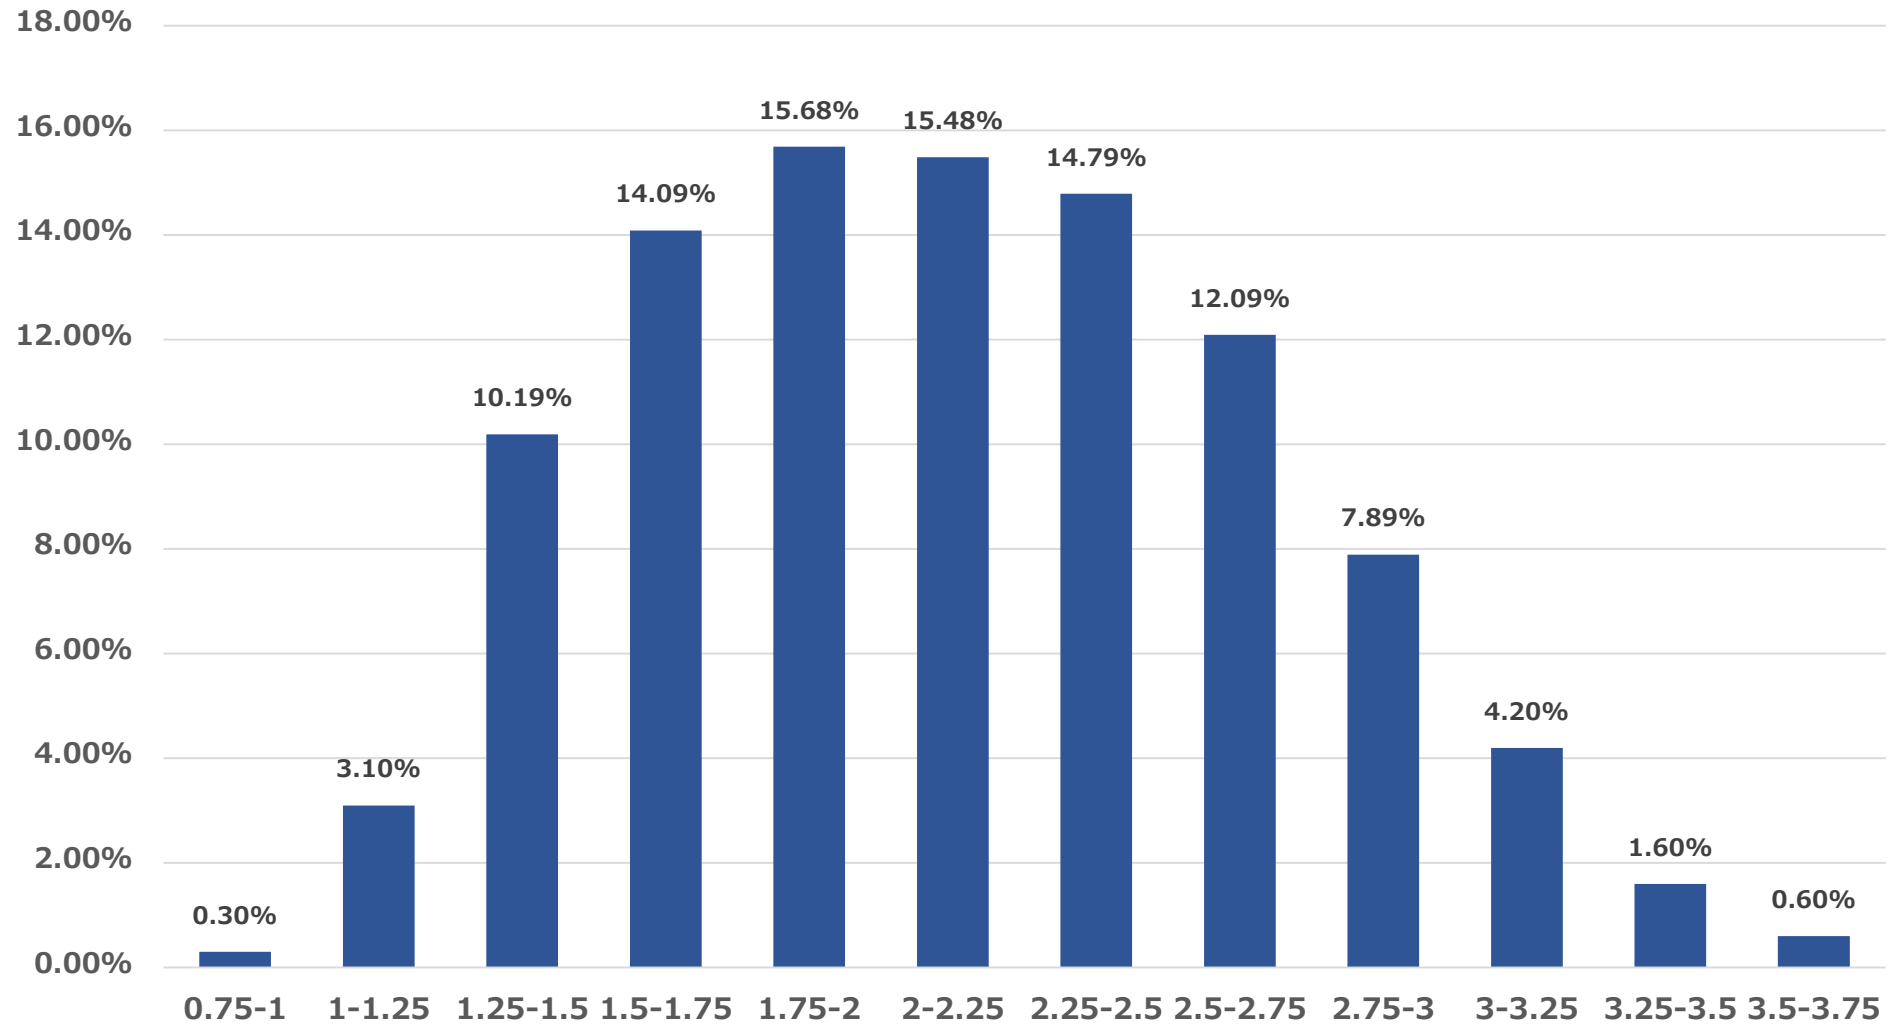

GPA分布 (2021年度春学期終了時点：3学年)