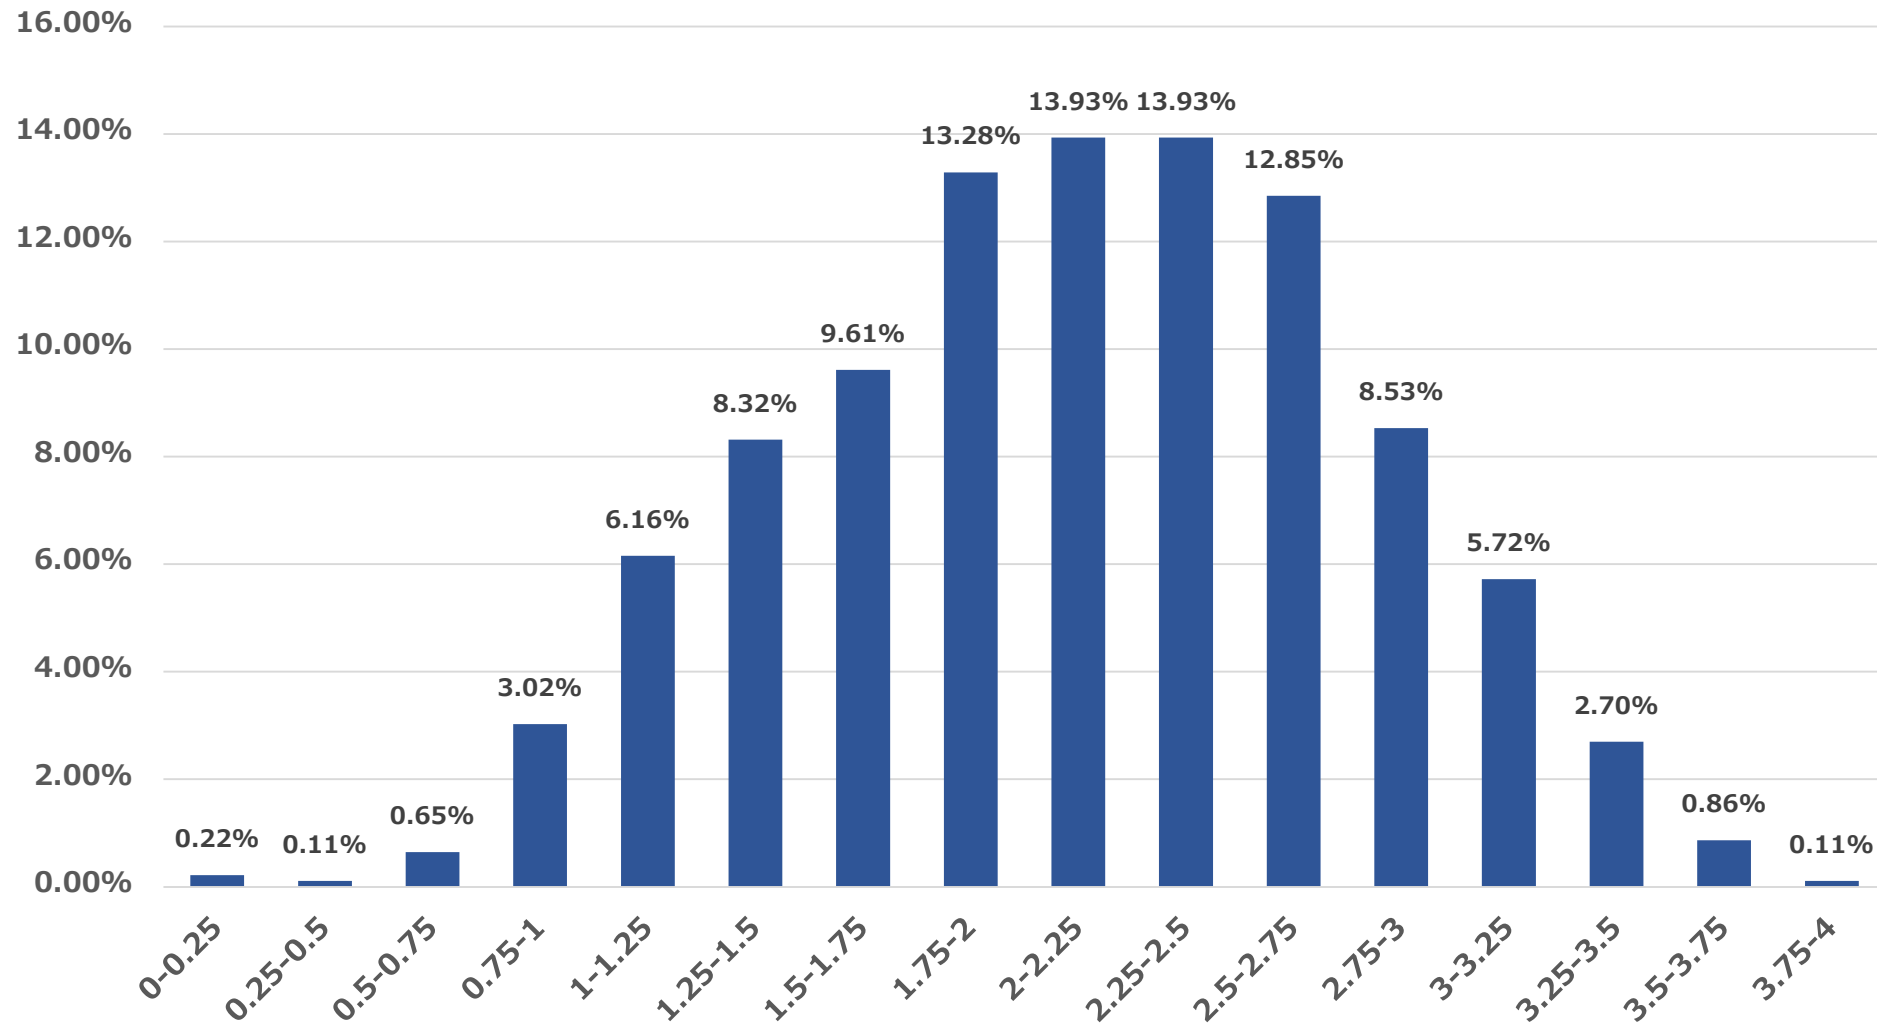

GPA分布 (2021年度春学期終了時点：2学年)