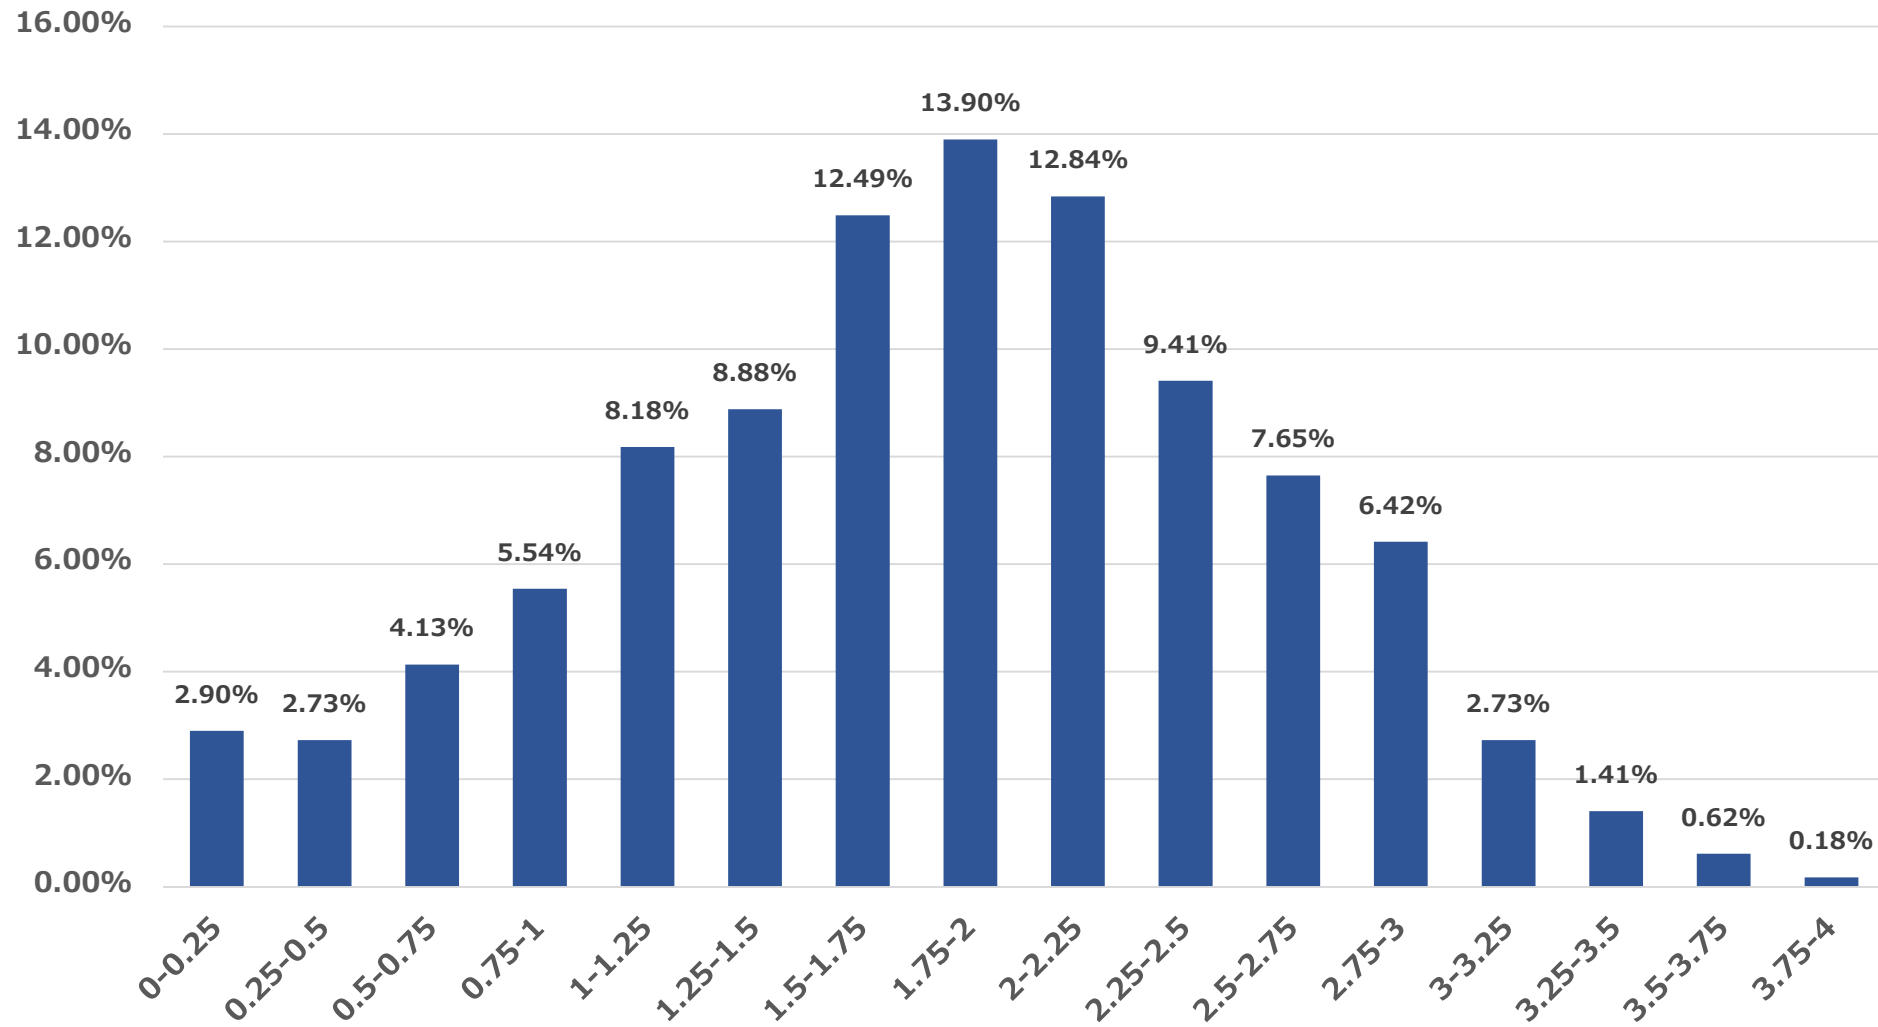

GPA分布 (2021年度春学期終了時点：1学年)