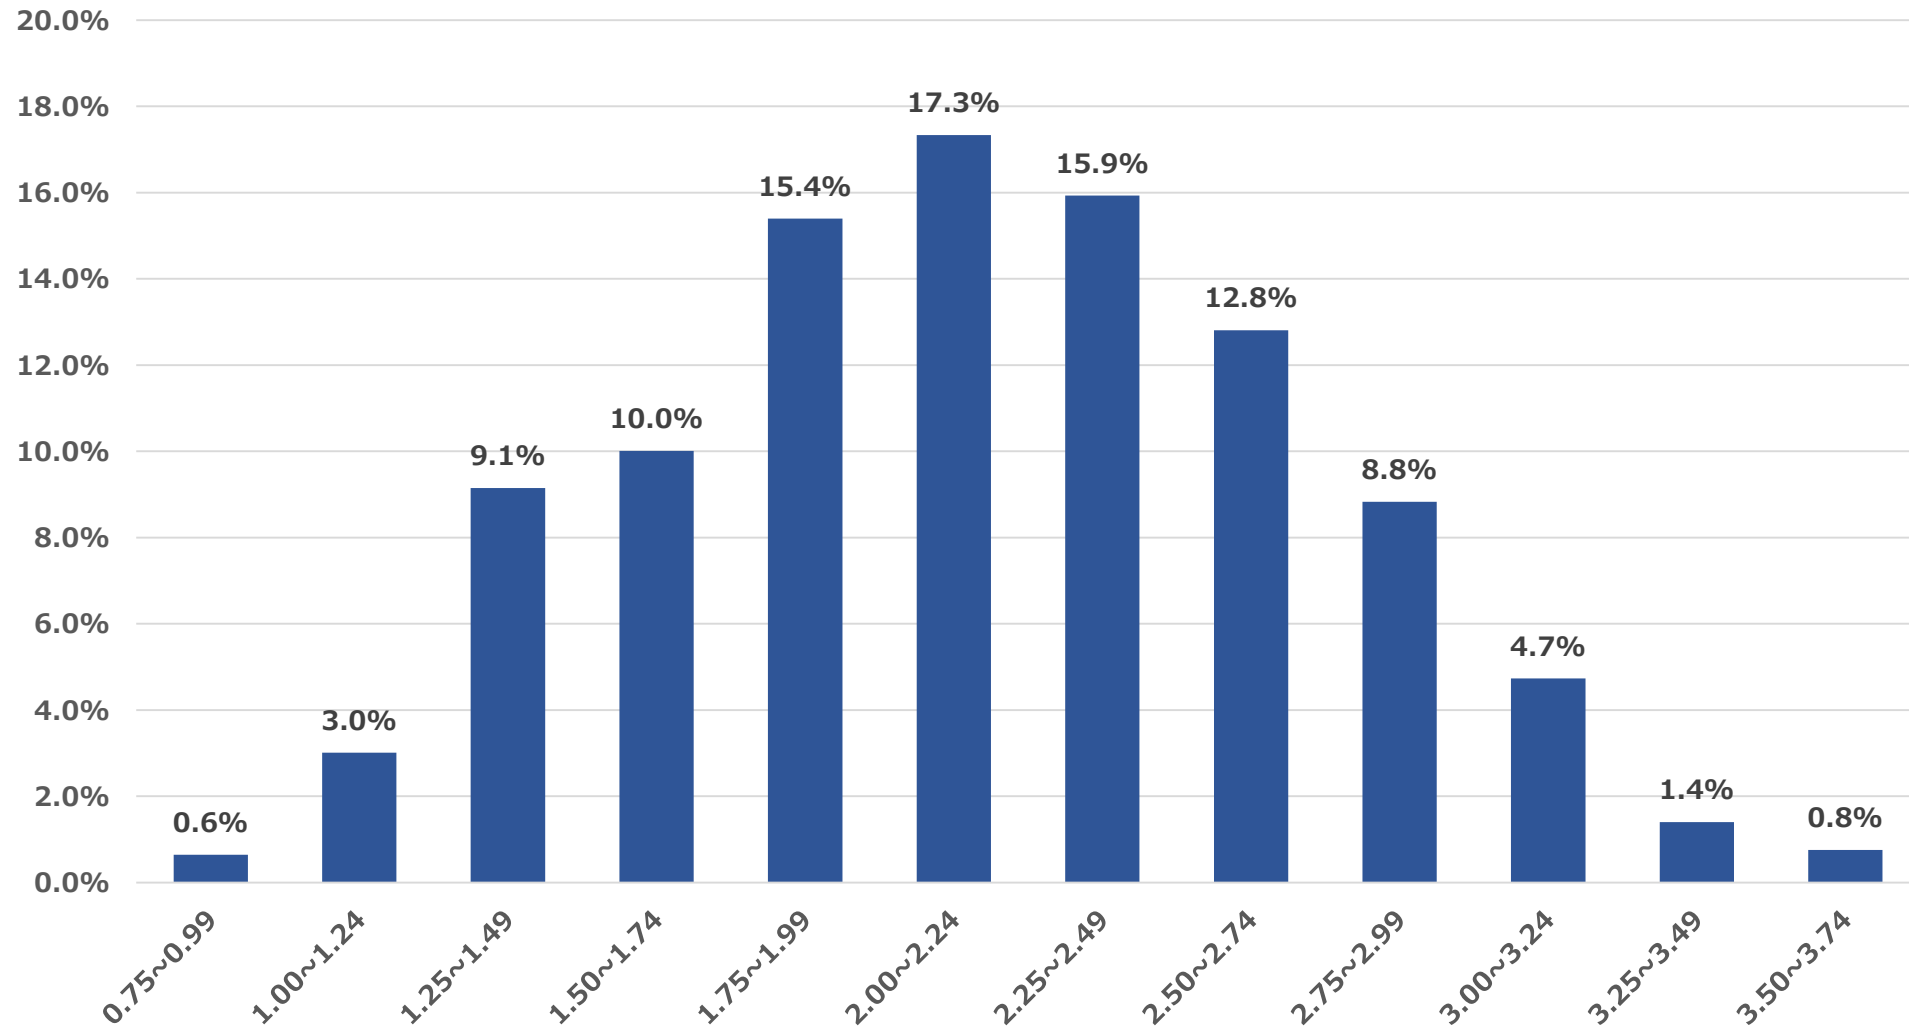

2021年度秋学期終了時点 累計GPAの分布

GPA分布 (2021年度秋学期終了時点：1学年)

GPA分布 (2021年度秋学期終了時点：2学年)

GPA分布 (2021年度秋学期終了時点：3学年)

GPA分布（2021年度秋学期終了時点：4学年）