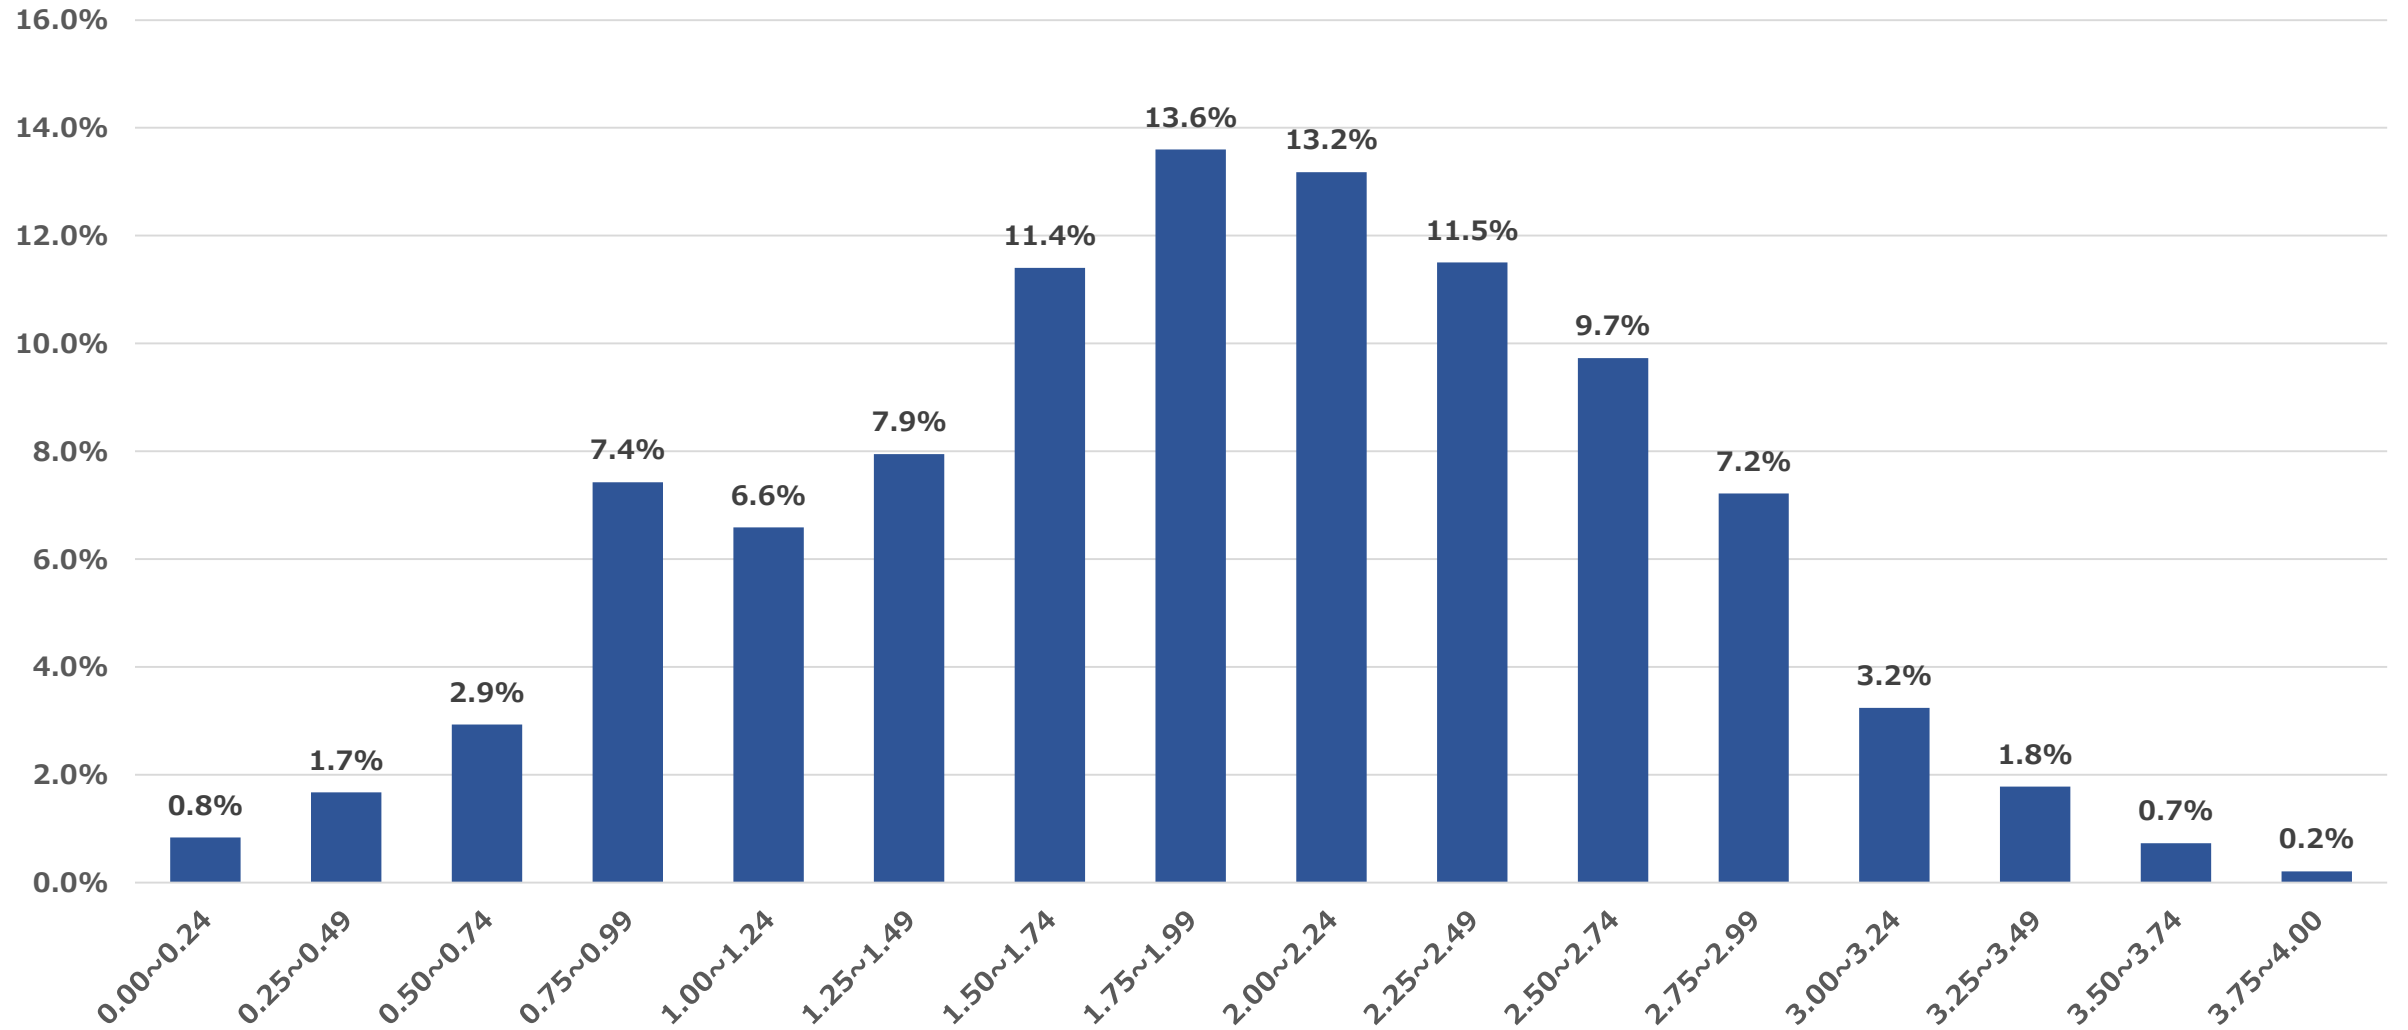

2021年度秋学期終了時点 累計GPAの分布

GPA分布 (2021年度秋学期終了時点：1学年)

GPA分布 (2021年度秋学期終了時点：2学年)

GPA分布 (2021年度秋学期終了時点：3学年)

GPA分布（2021年度秋学期終了時点：4学年）