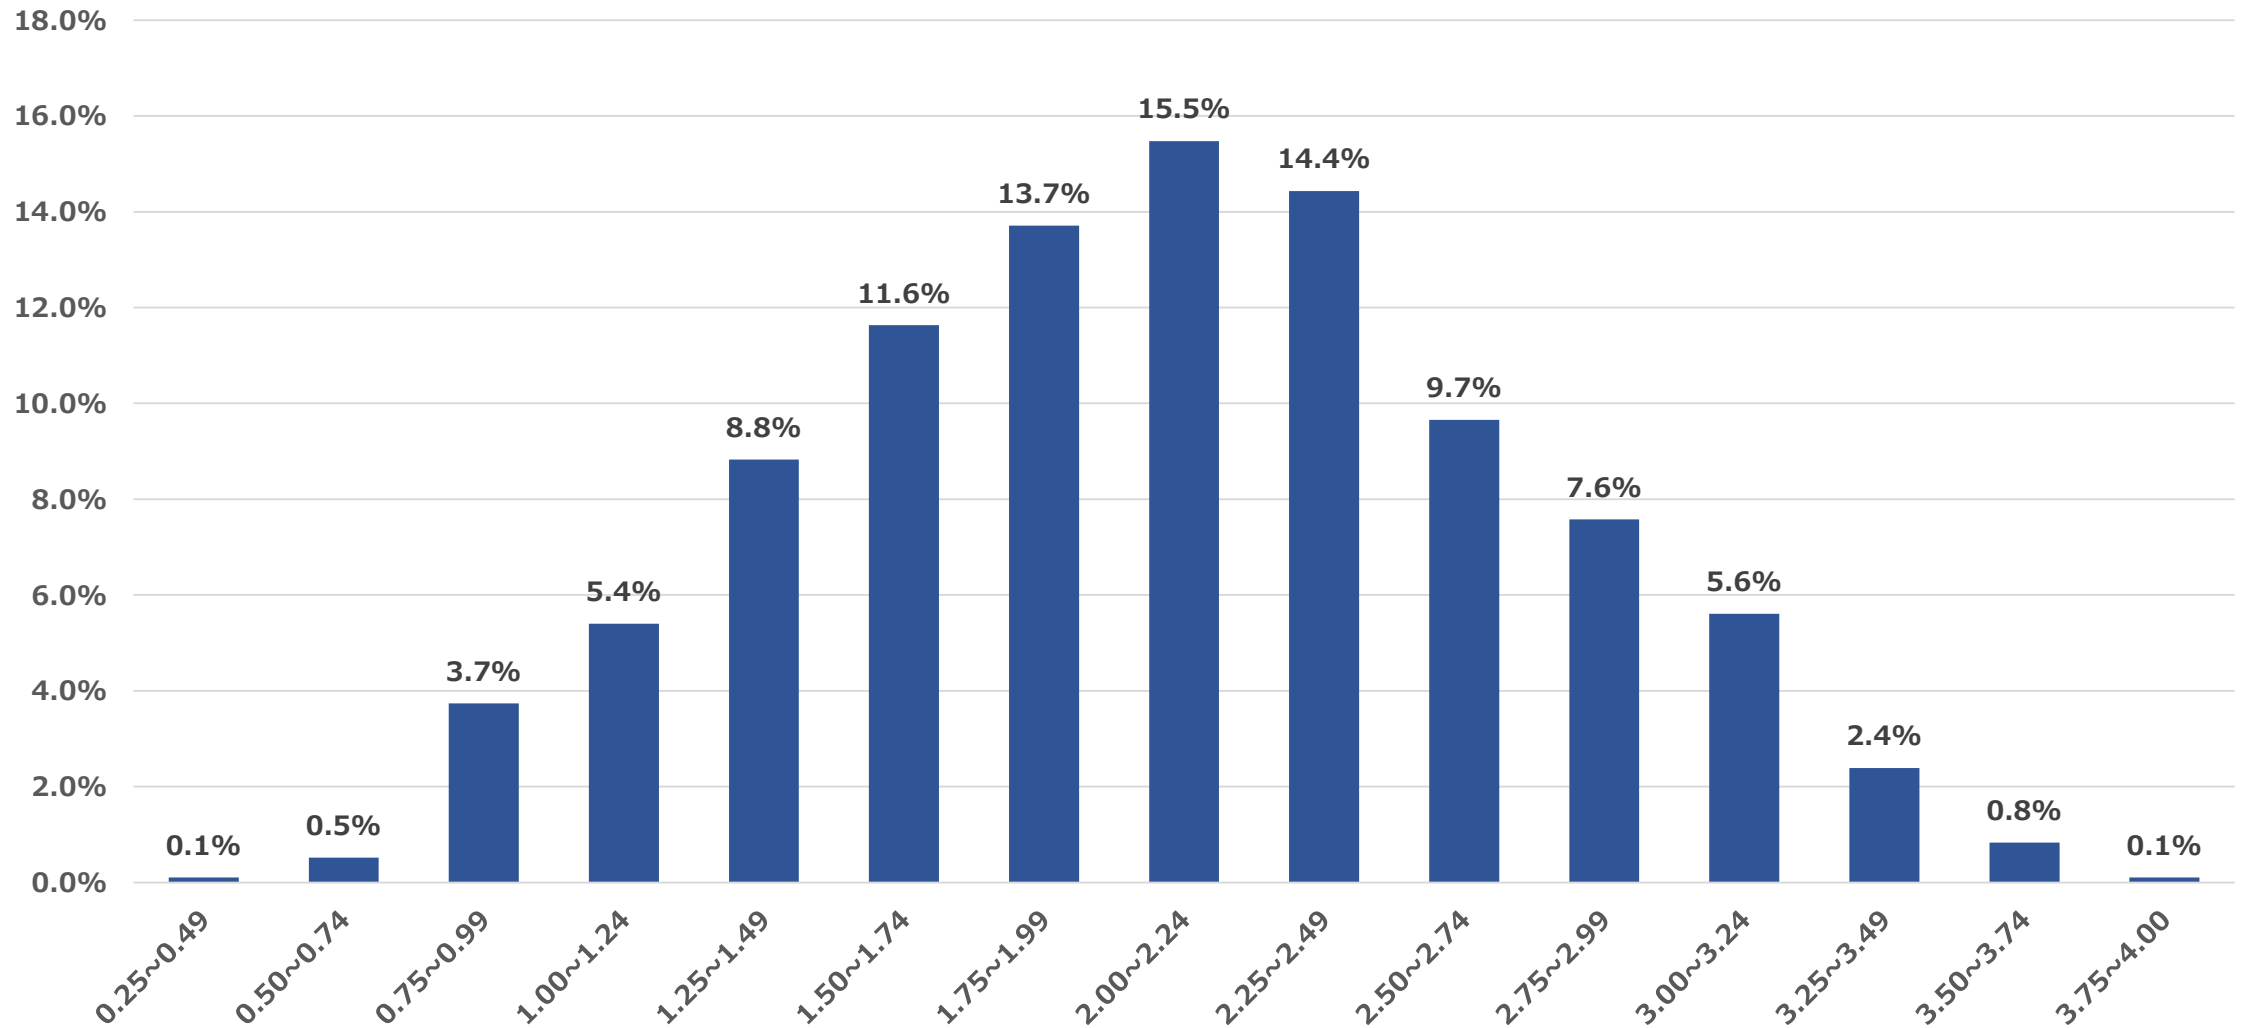

2021年度秋学期終了時点 累計GPAの分布

GPA分布 (2021年度秋学期終了時点：1学年)

GPA分布 (2021年度秋学期終了時点：2学年)

GPA分布 (2021年度秋学期終了時点：3学年)

GPA分布（2021年度秋学期終了時点：4学年）