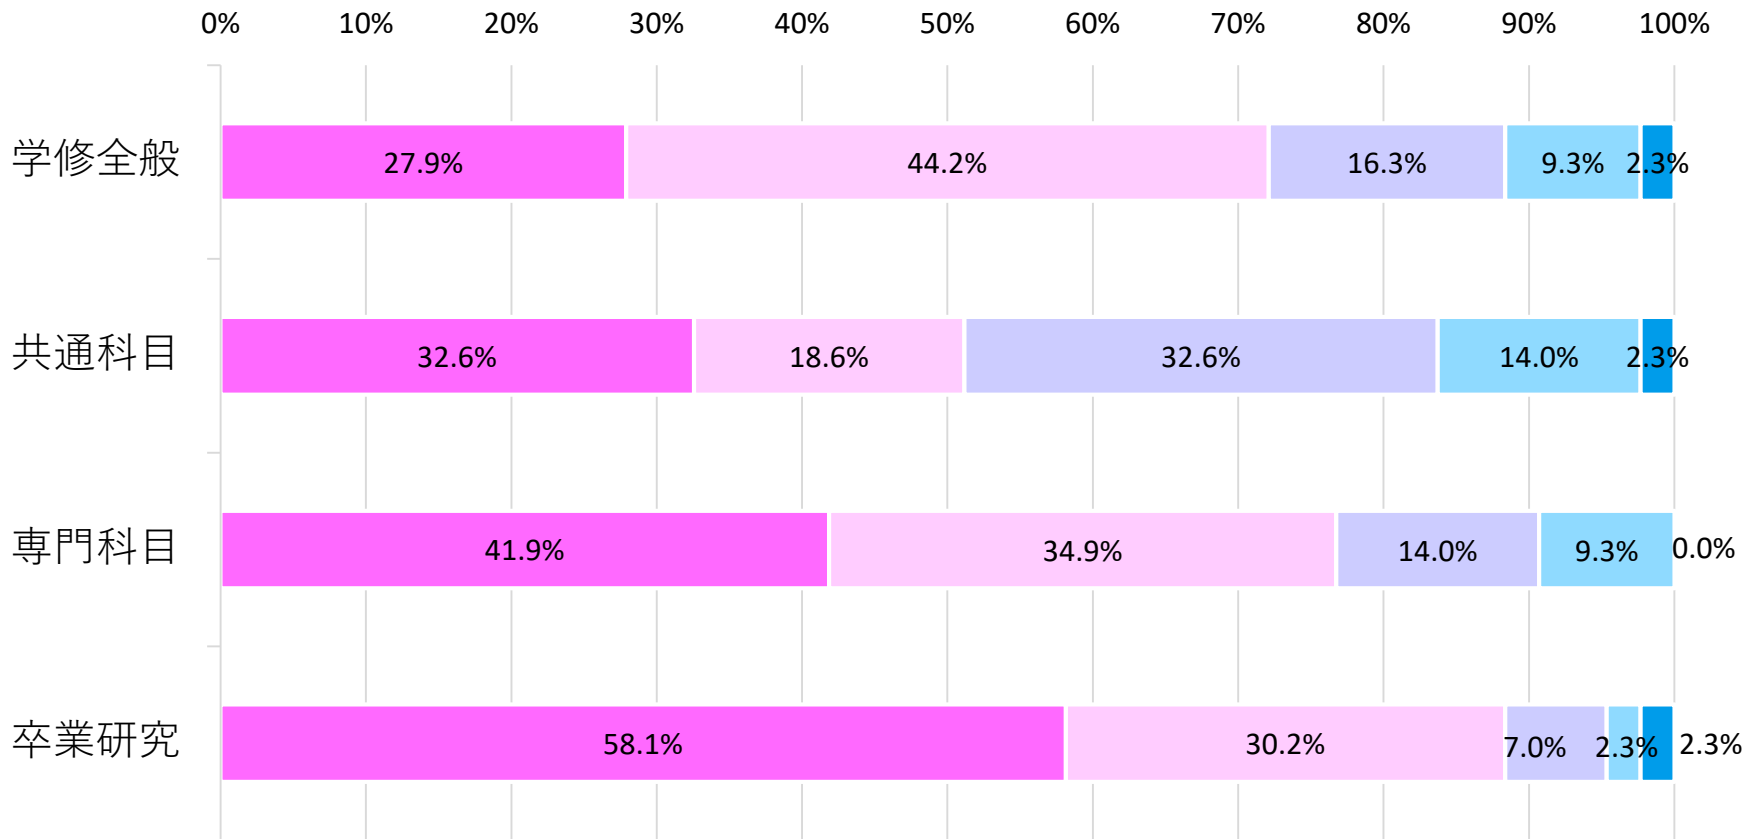

2022年度

日本工業大学

既卒者による大学評価アンケート

集計結果

■ 卒業学科

■ 在学中の学びと経験から得たもの

自身の成長の実感

※「あまり成長できなかった」0%

※「成長できなかった」0%

社会生活やキャリア形成への貢献

※「役に立っていない」0%

■ 在学中の学びに対する満足度

■ 満足している ■ やや満足している ■ どちらともいえない ■ あまり満足していない ■ 満足していない

■ 卒業までに求められる能力・素養の修得度

■ 十分修得できた ■ ある程度修得できた ■ どちらともいえない ■ あまり修得できなかった ■ ほとんど修得できなかった

■ 在学中の学びと経験の内容