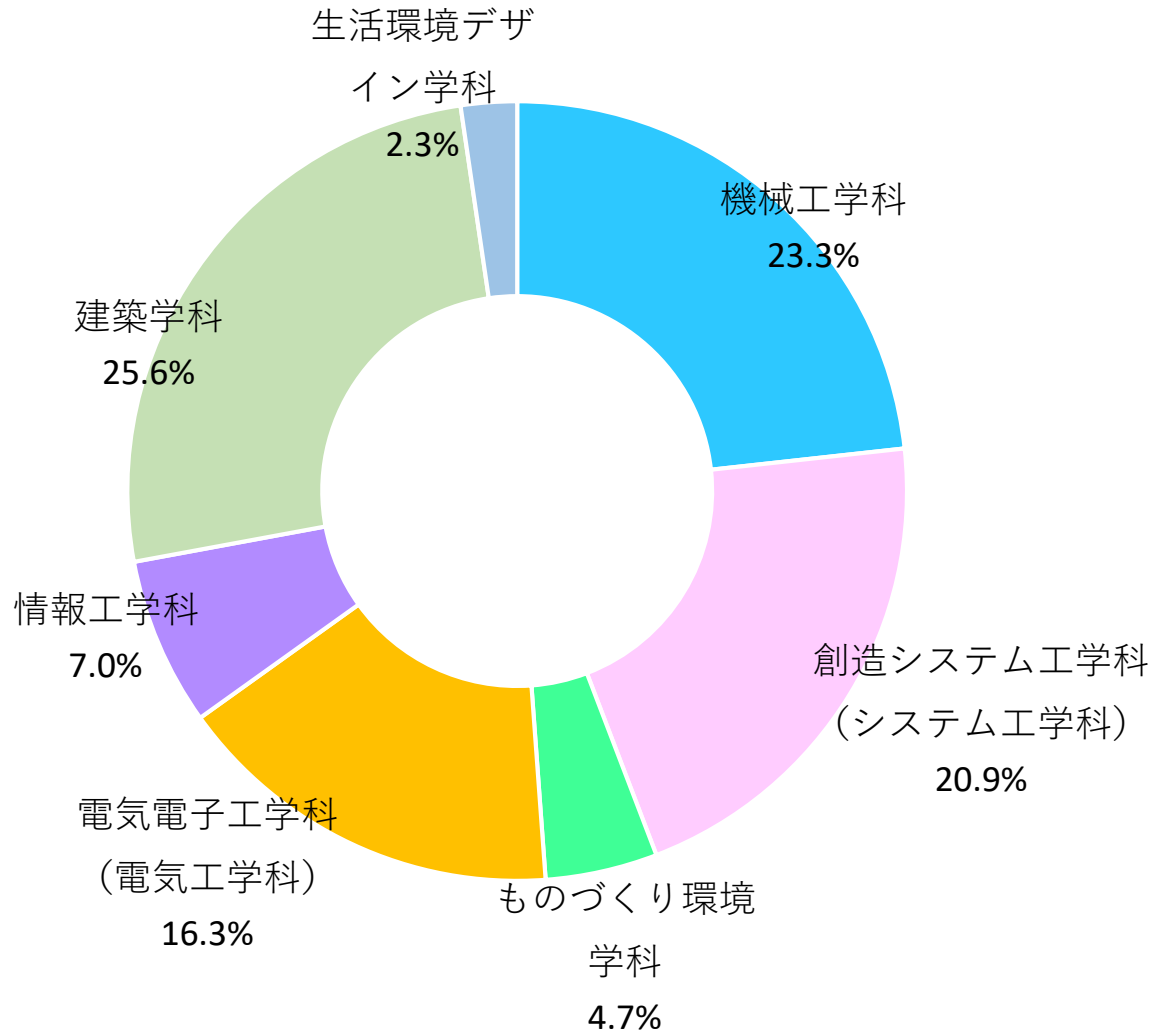

2022年度

日本工業大学

既卒者による大学評価アンケート

集計結果

■ 卒業学科

■ 在学中の学びと経験から得たもの

自身の成長の実感

※「あまり成長できなかった」0%

※「成長できなかった」0%

社会生活やキャリア形成への貢献

※「役に立っていない」0%

■ 在学中の学びに対する満足度

■ 満足している ■ やや満足している ■ どちらともいえない ■ あまり満足していない ■ 満足していない

■ 卒業までに求められる能力・素養の修得度

■ 十分修得できた ■ ある程度修得できた ■ どちらともいえない ■ あまり修得できなかった ■ ほとんど修得できなかった

■ 在学中の学びと経験の内容