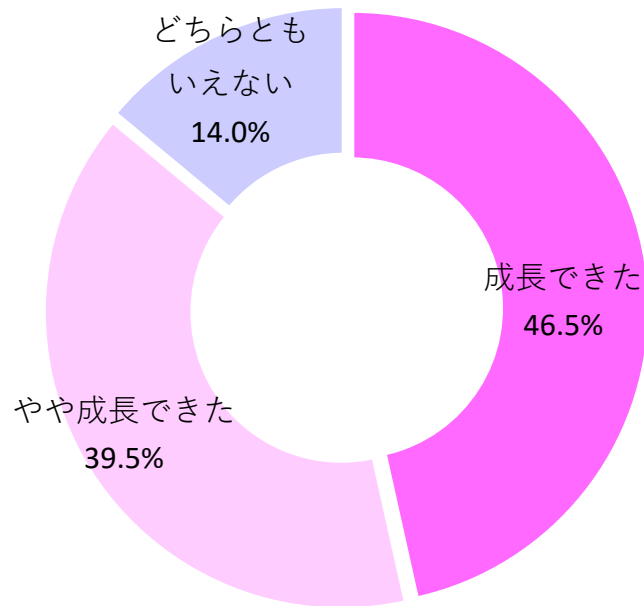

2022年度

日本工業大学

既卒者による大学評価アンケート

集計結果

■ 卒業学科

■ 在学中の学びと経験から得たもの

自身の成長の実感

※「あまり成長できなかった」0%

※「成長できなかった」0%

社会生活やキャリア形成への貢献

※「役に立っていない」0%

■ 在学中の学びに対する満足度

■ 満足している ■ やや満足している ■ どちらともいえない ■ あまり満足していない ■ 満足していない

■ 卒業までに求められる能力・素養の修得度

■ 十分修得できた ■ ある程度修得できた ■ どちらともいえない ■ あまり修得できなかった ■ ほとんど修得できなかった

■ 在学中の学びと経験の内容