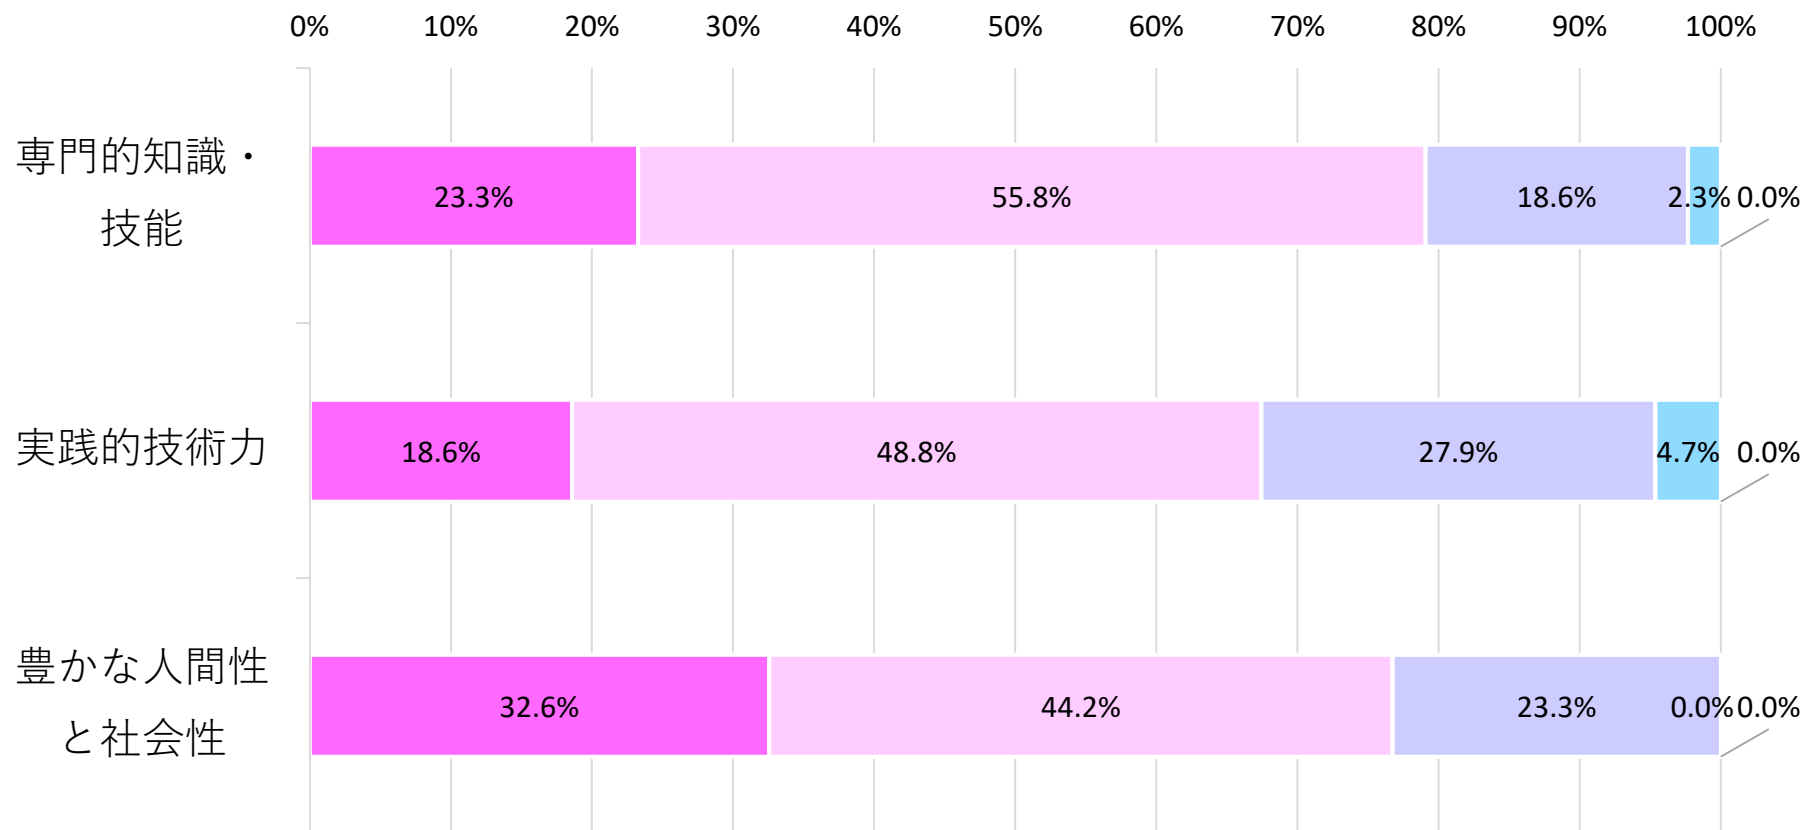

※「成長できなかった」0%

社会生活やキャリア形成への貢献

※「役に立っていない」0%

■ 在学中の学びに対する満足度

■ 満足している ■ やや満足している ■ どちらともいえない ■ あまり満足していない ■ 満足していない

■ 卒業までに求められる能力・素養の修得度

■ 十分修得できた ■ ある程度修得できた ■ どちらともいえない ■ あまり修得できなかった ■ ほとんど修得できなかった

■ 在学中の学びと経験の内容