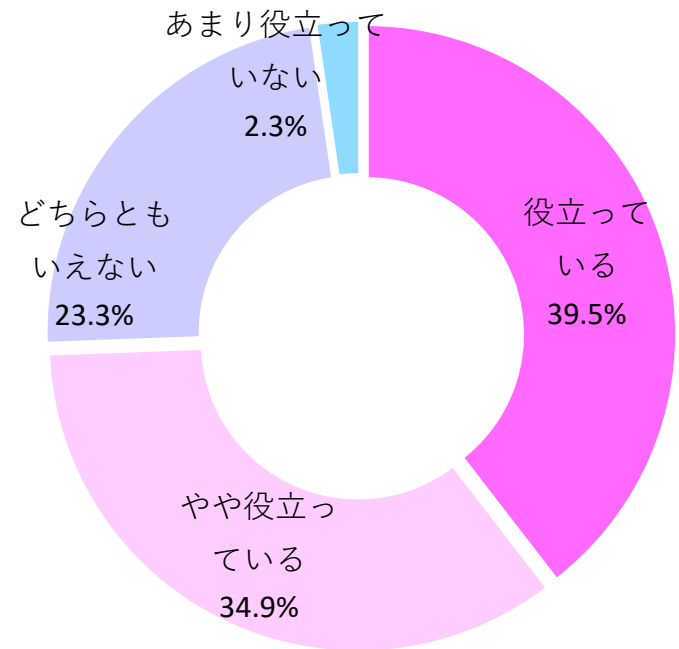

2022年度

日本工業大学

既卒者による大学評価アンケート

集計結果

■ 卒業学科

■ 在学中の学びと経験から得たもの

自身の成長の実感

※「あまり成長できなかった」0%

※「成長できなかった」0%

社会生活やキャリア形成への貢献

※「役に立っていない」0%

■ 在学中の学びに対する満足度

■ 満足している ■ やや満足している ■ どちらともいえない ■ あまり満足していない ■ 満足していない

■ 卒業までに求められる能力・素養の修得度

■ 十分修得できた ■ ある程度修得できた ■ どちらともいえない ■ あまり修得できなかった ■ ほとんど修得できなかった

■ 在学中の学びと経験の内容