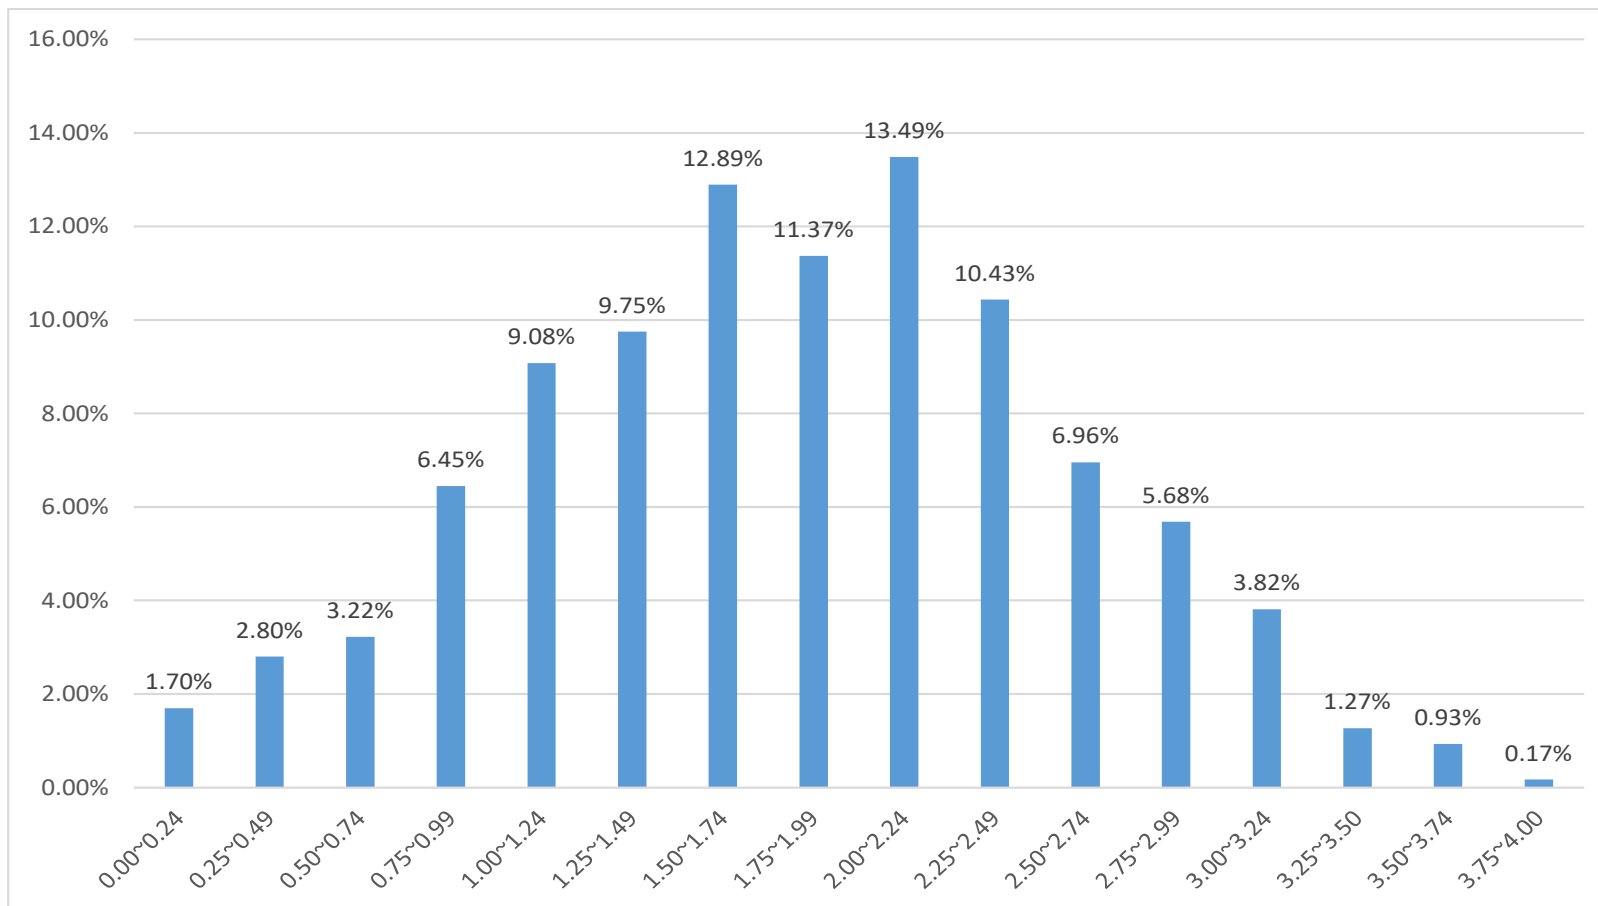

## GPA分布（2022年度春学期終了時点：1学年）

## GPA分布（2022年度春学期終了時点：2学年）