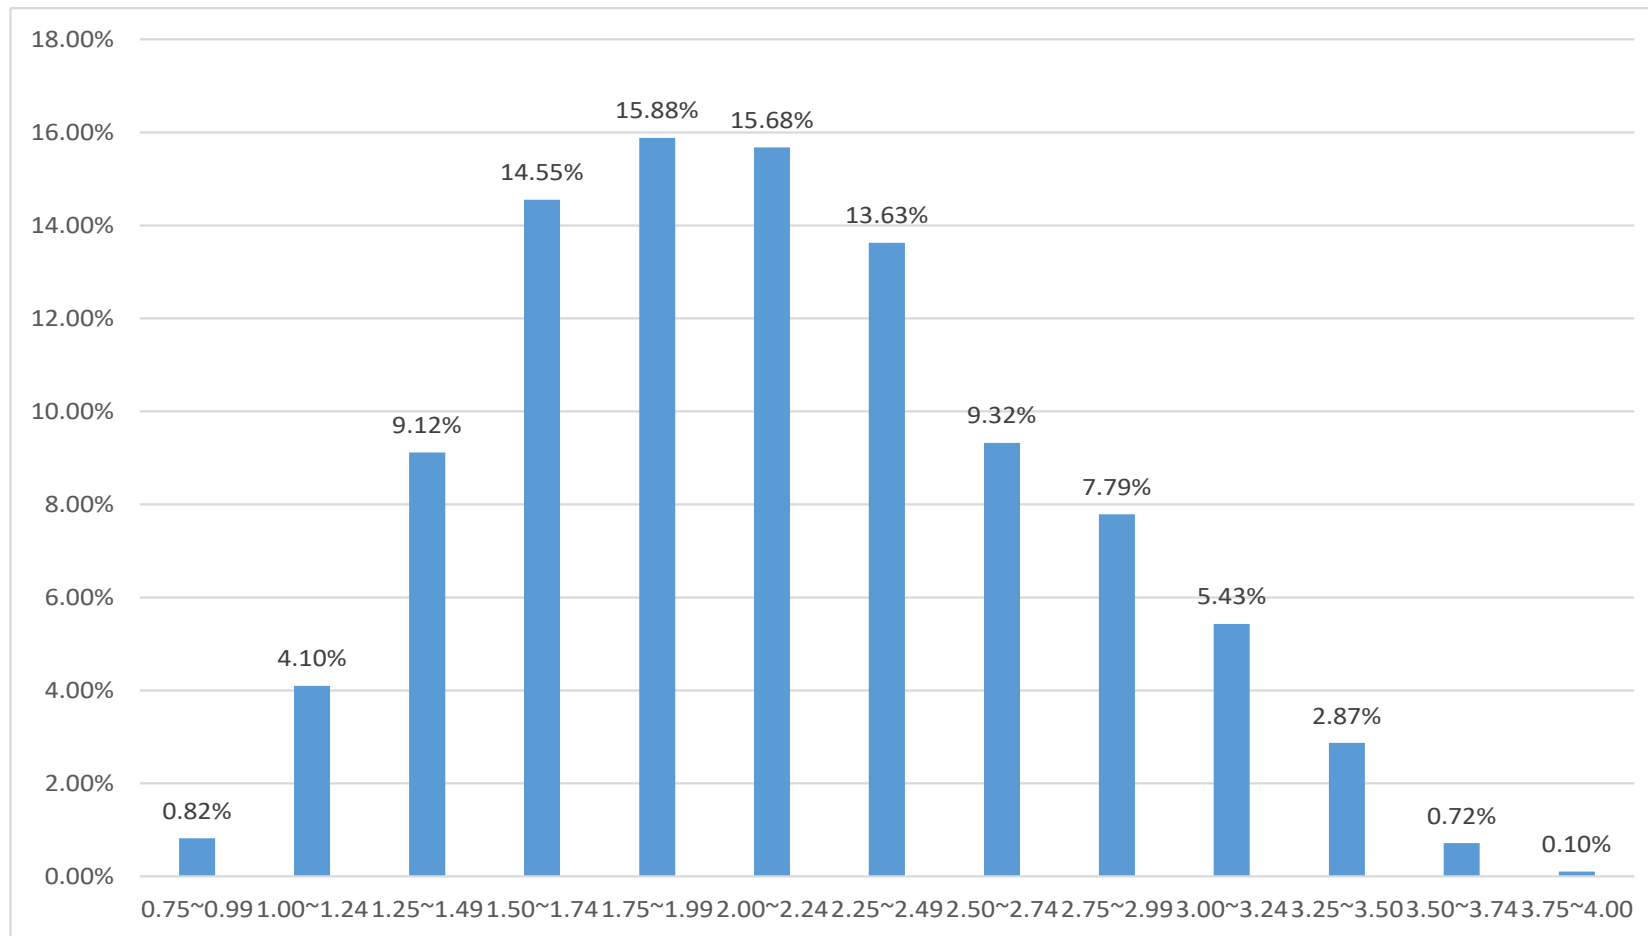

GPA分布（2022年度春学期終了時点：3学年）