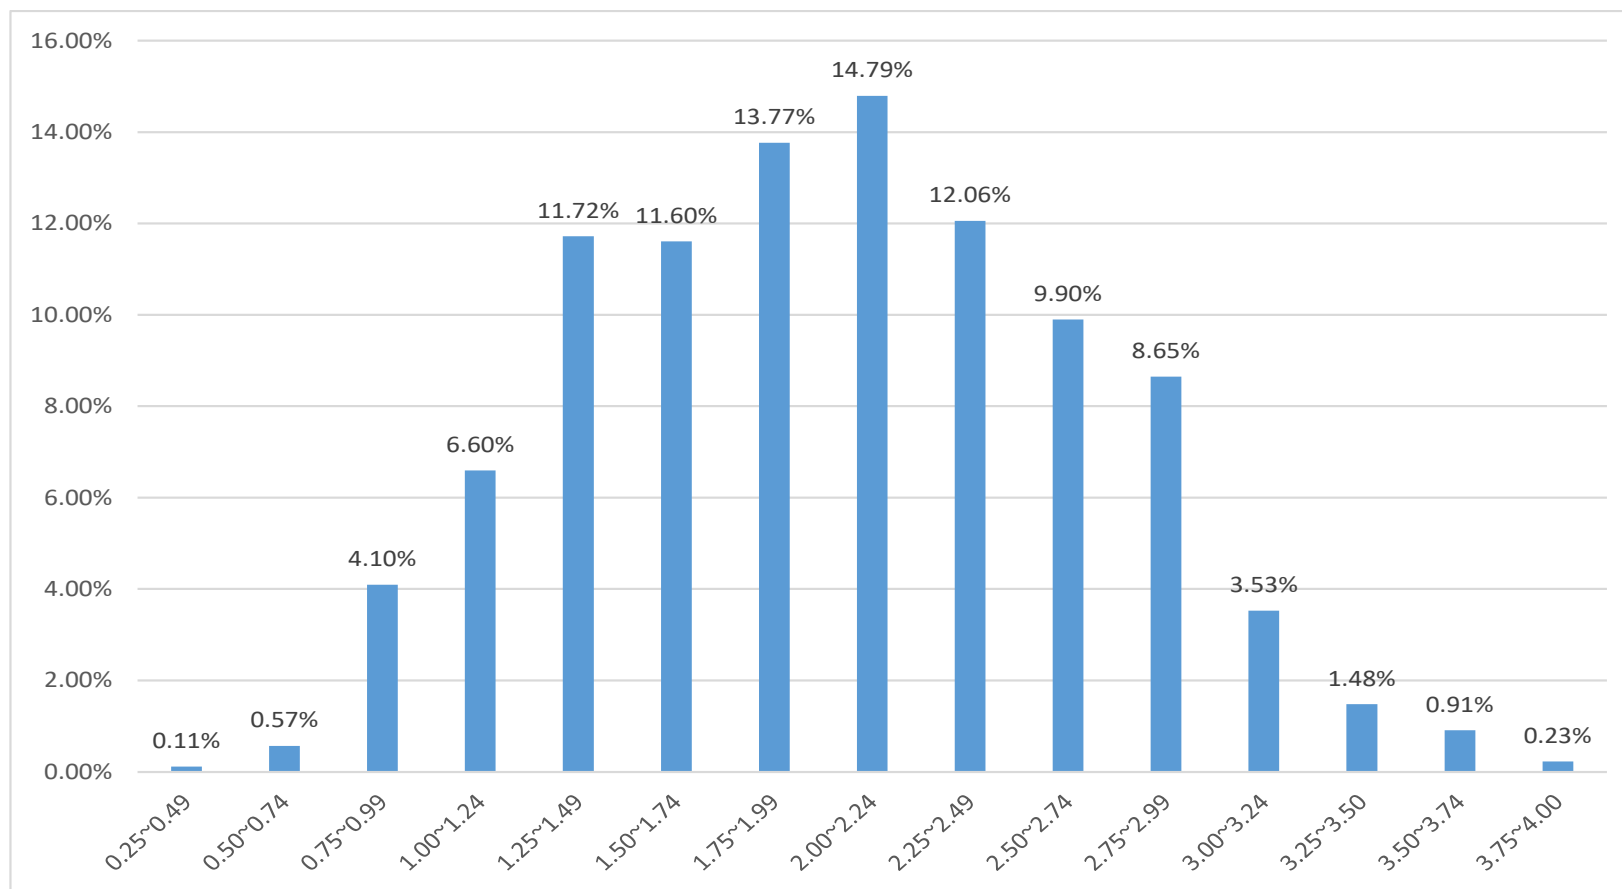

## GPA分布（2022年度春学期終了時点：1学年）

## GPA分布（2022年度春学期終了時点：2学年）