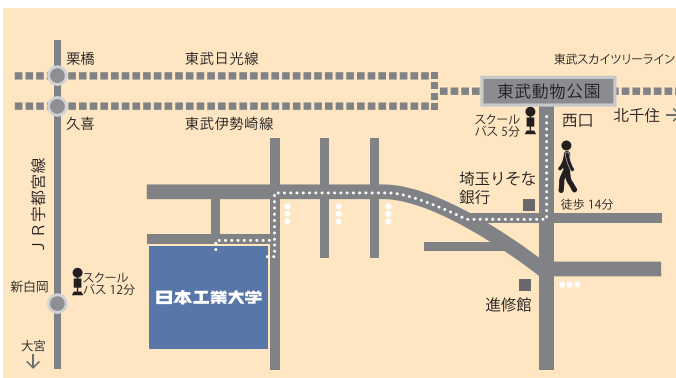

日本工業大学 学生自治会
学生環境推進委員会
URL: <http://iso-nit-sepc.jimdo.com>
E-mail: sepc.nit@gmail.com
住所：埼玉県南埼玉郡宮代町学園台 4-1