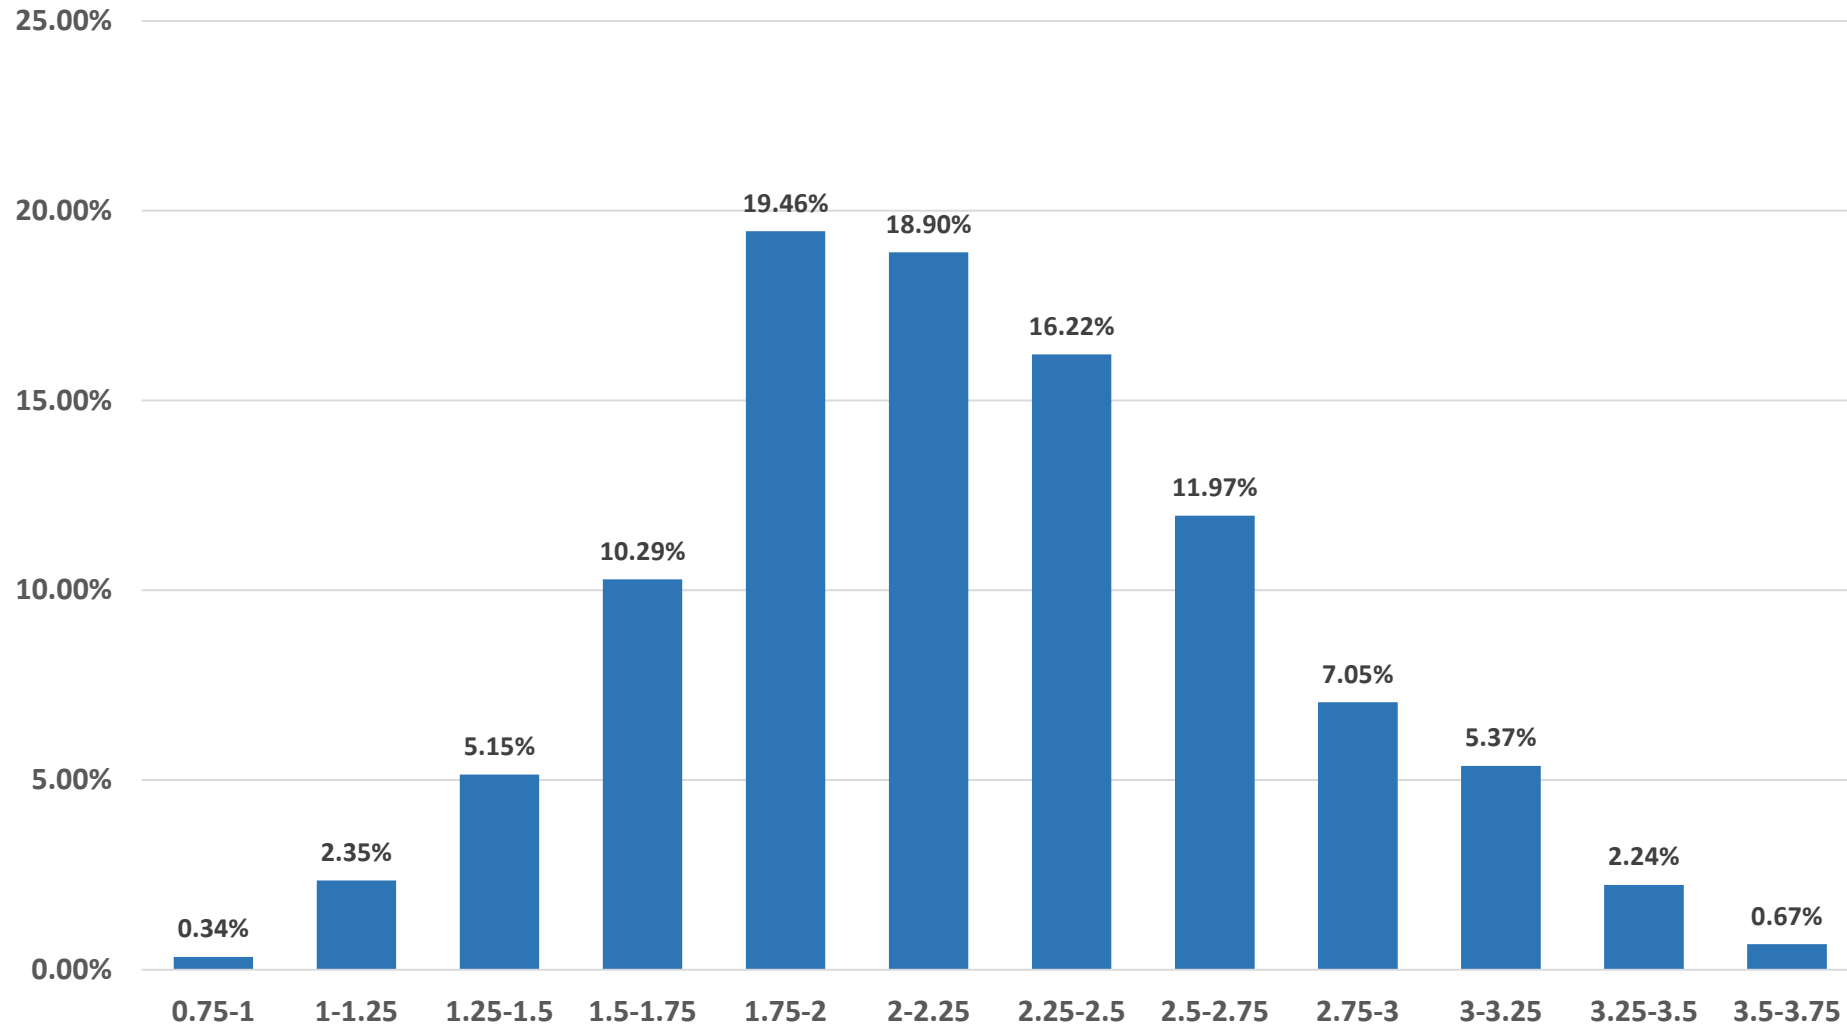

GPA分布 (2020年度秋学期終了時点：3学年)