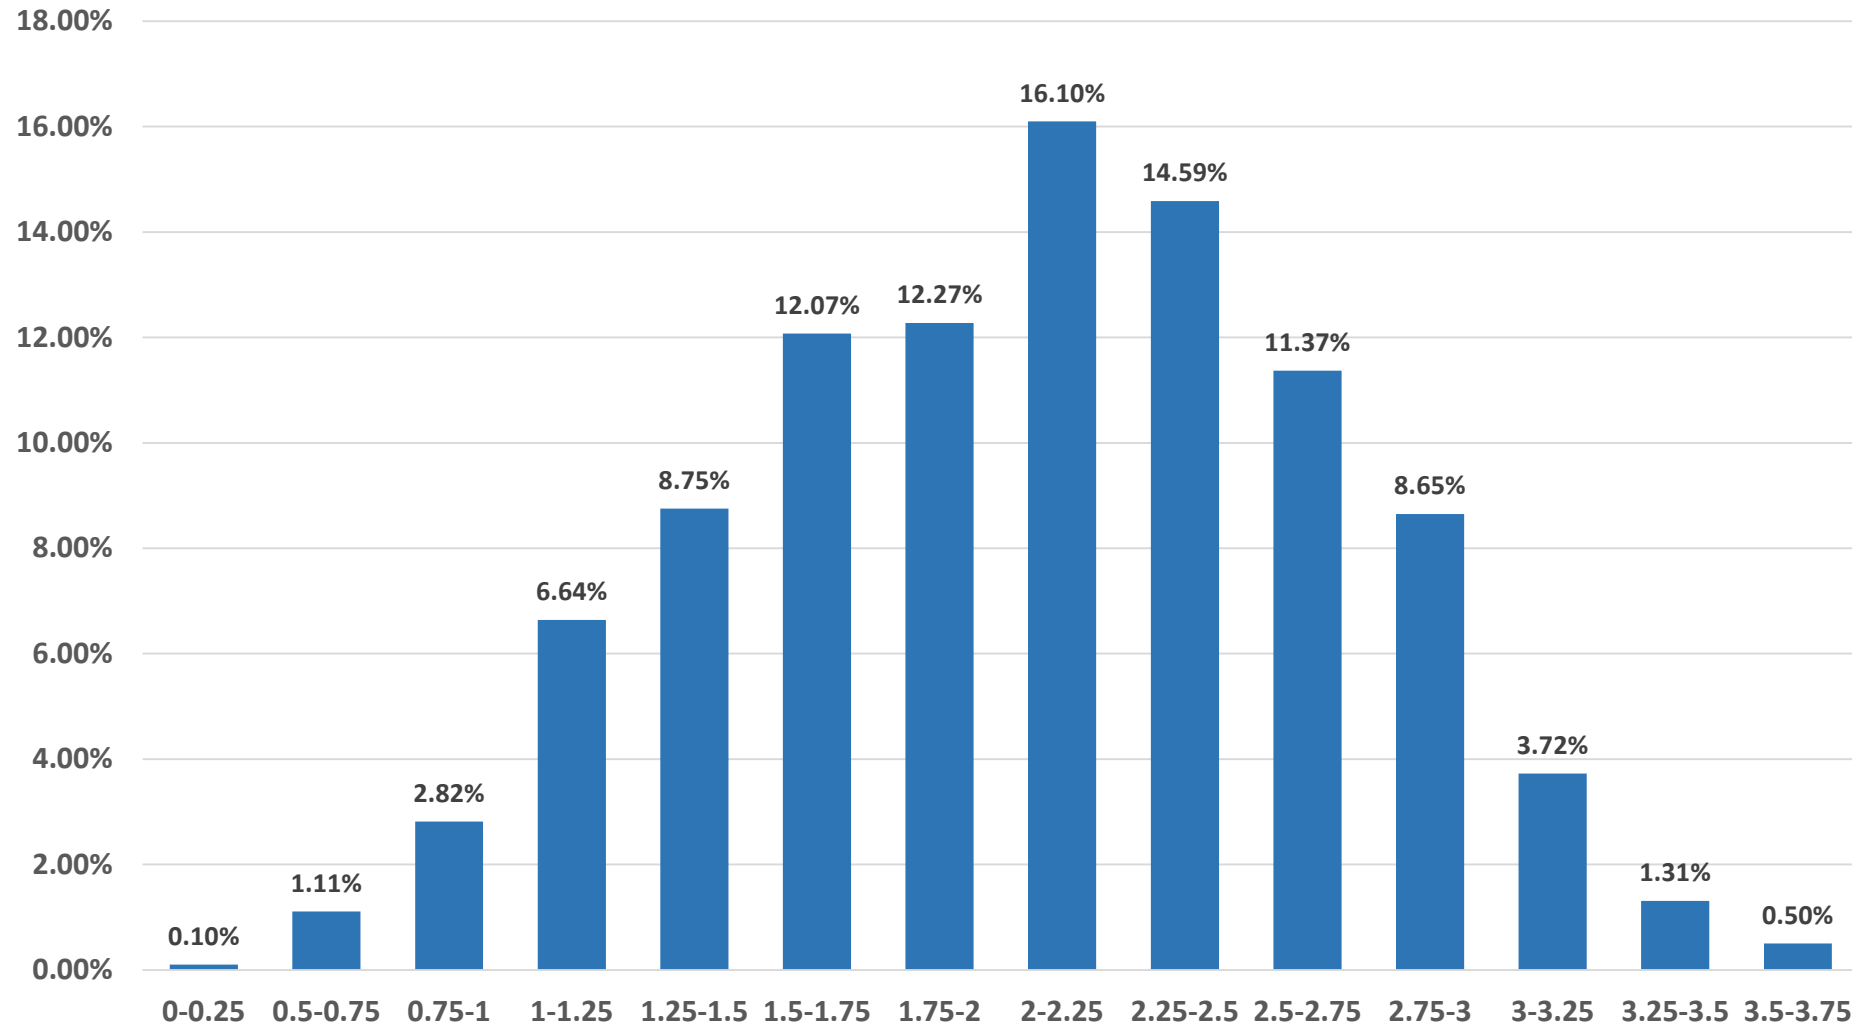

GPA分布 (2020年度秋学期終了時点：2学年)