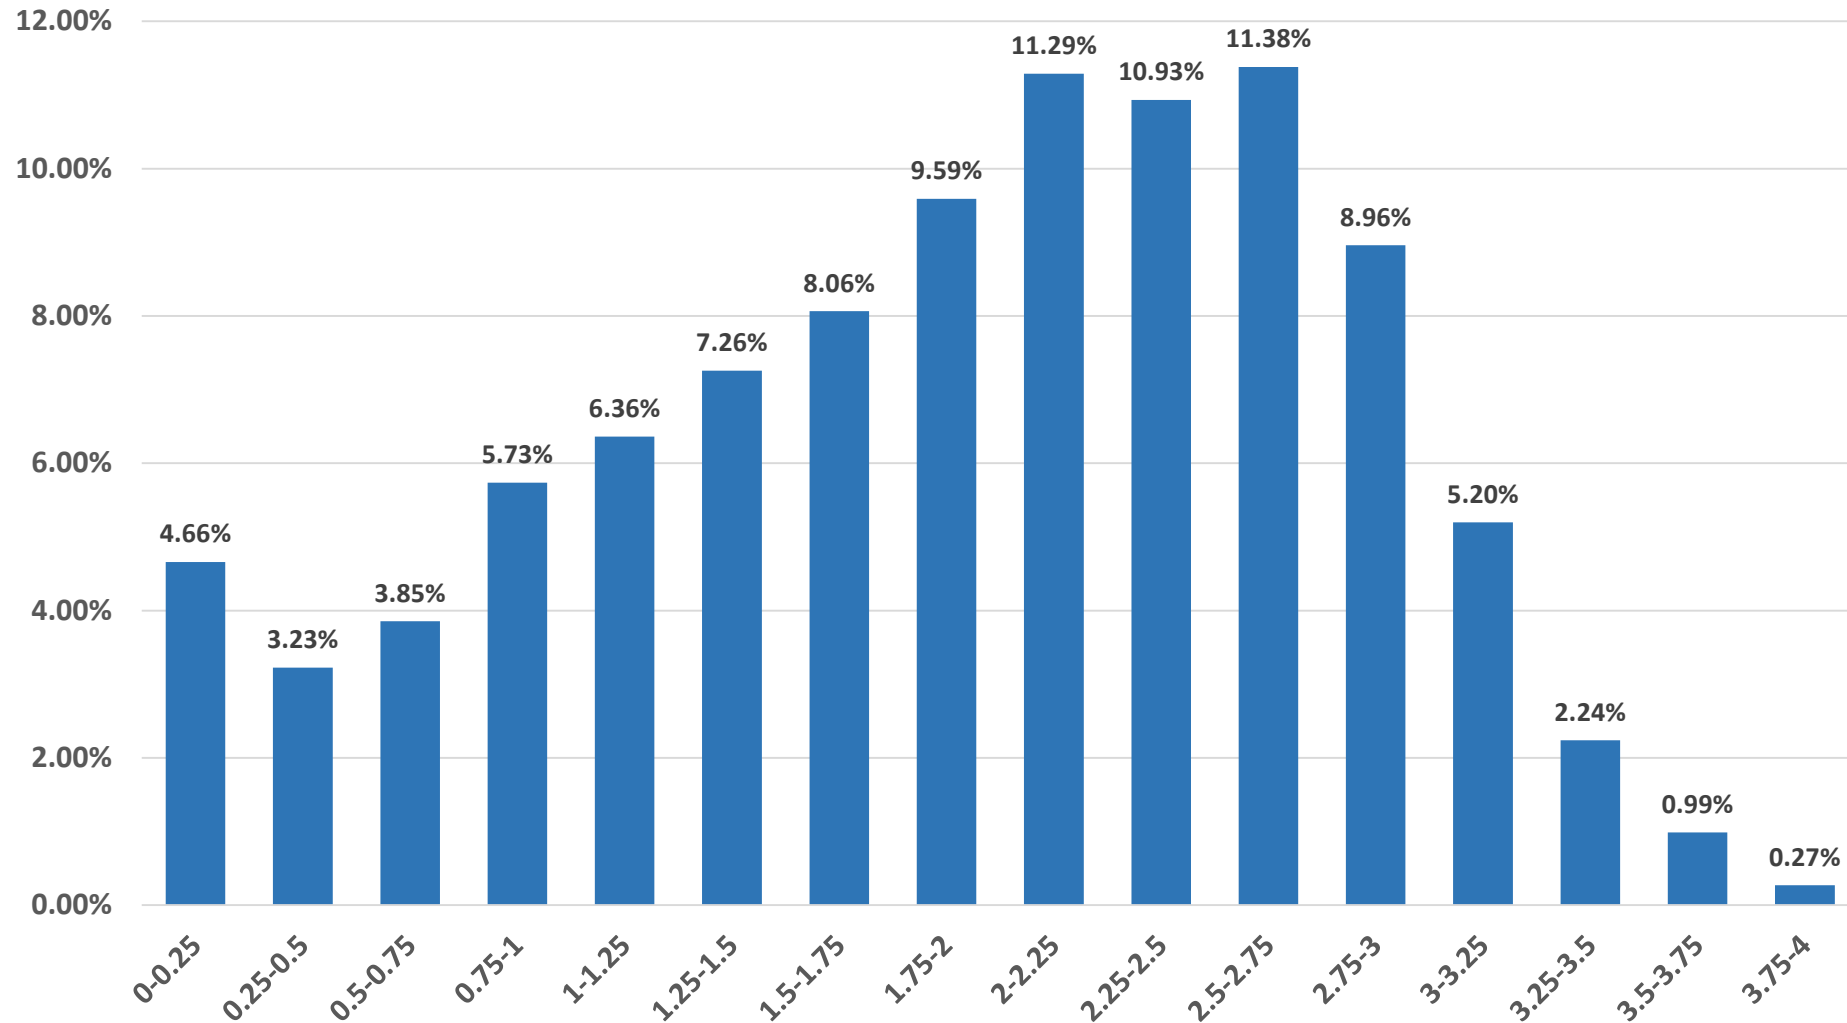

# 2020年度秋学期終了時点 累計GPAの分布

# GPA分布 (2020年度秋学期終了時点：1学年)