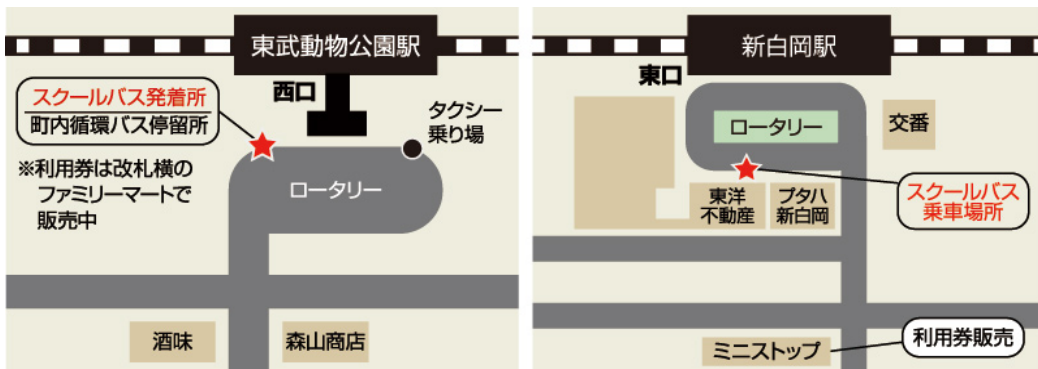

2026年度スクールバス運行カレンダー[2026年4月～2027年3月]

2026年4月

日	月	火	水	木	金	土
			1	2	3	4
5	6	7	8	9	10	11
12	13	14	15	16	17	18
19	20	21	22	23	24	25
26	27	28	29	30		

5月

日	月	火	水	木	金	土
					1	2
3	4	5	6	7	8	9
10	11	12	13	14	15	16
17	18	19	20	21	22	23
24	25	26	27	28	29	30
31						

6月

日	月	火	水	木	金	土
	1	2	3	4	5	6
7	8	9	10	11	12	13
14	15	16	17	18	19	20
21	22	23	24	25	26	27
28	29	30				

7月

日	月	火	水	木	金	土
			1	2	3	4
5	6	7	8	9	10	11
12	13	14	15	16	17	18
19	20	21	22	23	24	25
26	27	28	29	30	31	

8月

日	月	火	水	木	金	土
						1
2	3	4	5	6	7	8
9	10	11	12	13	14	15
16	17	18	19	20	21	22
23	24	25	26	27	28	29
30	31					

9月

日	月	火	水	木	金	土
		1	2	3	4	5
6	7	8	9	10	11	12
13	14	15	16	17	18	19
20	21	22	23	24	25	26
27	28	29	30			

10月

日	月	火	水	木	金	土
				1	2	3
4	5	6	7	8	9	10
11	12	13	14	15	16	17
18	19	20	21	22	23	24
25	26	27	28	29	30	31

11月

日	月	火	水	木	金	土
1	2	3	4	5	6	7
8	9	10	11	12	13	14
15	16	17	18	19	20	21
22	23	24	25	26	27	28
29	30					

12月

日	月	火	水	木	金	土
		1	2	3	4	5
6	7	8	9	10	11	12
13	14	15	16	17	18	19
20	21	22	23	24	25	26
27	28	29	30	31		

2027年1月

日	月	火	水	木	金	土
					1	2
3	4	5	6	7	8	9
10	11	12	13	14	15	16
17	18	19	20	21	22	23
24	25	26	27	28	29	30
31						

2月

日	月	火	水	木	金	土
	1	2	3	4	5	6
7	8	9	10	11	12	13
14	15	16	17	18	19	20
21	22	23	24	25	26	27
28						

3月

日	月	火	水	木	金	土
	1	2	3	4	5	6
7	8	9	10	11	12	13
14	15	16	17	18	19	20
21	22	23	24	25	26	27
28	29	30	31			

- 平日ダイヤ
- 土曜ダイヤ: 終バス18時台
- 土曜ダイヤ: 終バス19時台
- 土曜ダイヤ: 終バス20時台
- 土曜ダイヤ: 終バス18時台(新白岡便のみ)
- 特別ダイヤ
- 大学祭特別ダイヤ(新白岡便: 年度による 東武動物公園便: 年度による)
- 運休日

※運行カレンダー、時刻表の内容は変更する場合があります。

最新版は本学WEBサイトにてご確認ください。 <https://www.nit.ac.jp/campus/access/bus-info>
特に印刷して壁などに掲示される場合、月1回程度はご確認いただくことをお勧めします。

スクールバス運賃・乗り場

- ※乗車の際には必ず「利用券」が必要です。1回券(100円)、回数券(14枚 1,000円)、定期券(1期分 2,000円)
- ※規定により、乗降時に現金等での清算はできません。
- 利用券は下記の販売所(1回券のみ販売)、学内券売機、NITクリエイト購買部で乗車前にお買い求めください。

スクールバス運行に関するお問い合わせ

NITクリエイト TEL:0480-32-2541