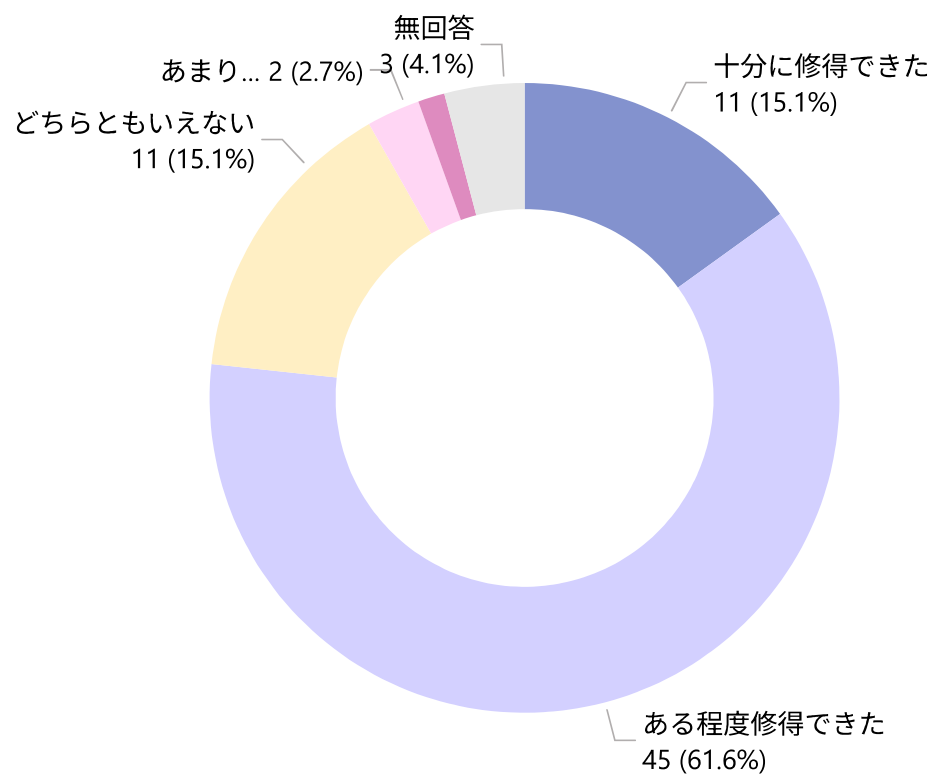

2025年度

日本工業大学

既卒者による大学評価アンケート

集計結果

本アンケートは、本学を既に卒業した方を対象とし、
2025年10月25日に実施しました。

卒業した学科はどちらですか

本学の学修全般に対しどのくらい満足していますか

共通科目の学修に対しどのくらい満足していますか

専門科目の学修に対しどのくらい満足していますか

卒業研究に対しどのくらい満足していますか

専門的知識・技能をどのくらい修得できましたか

実践的技術力をどのくらい修得できましたか

豊かな人間性と社会性をどのくらい修得できましたか

大学での学びと経験によってどれくらい成長できましたか 学びと経験は社会生活やキャリア形成に役立っていますか