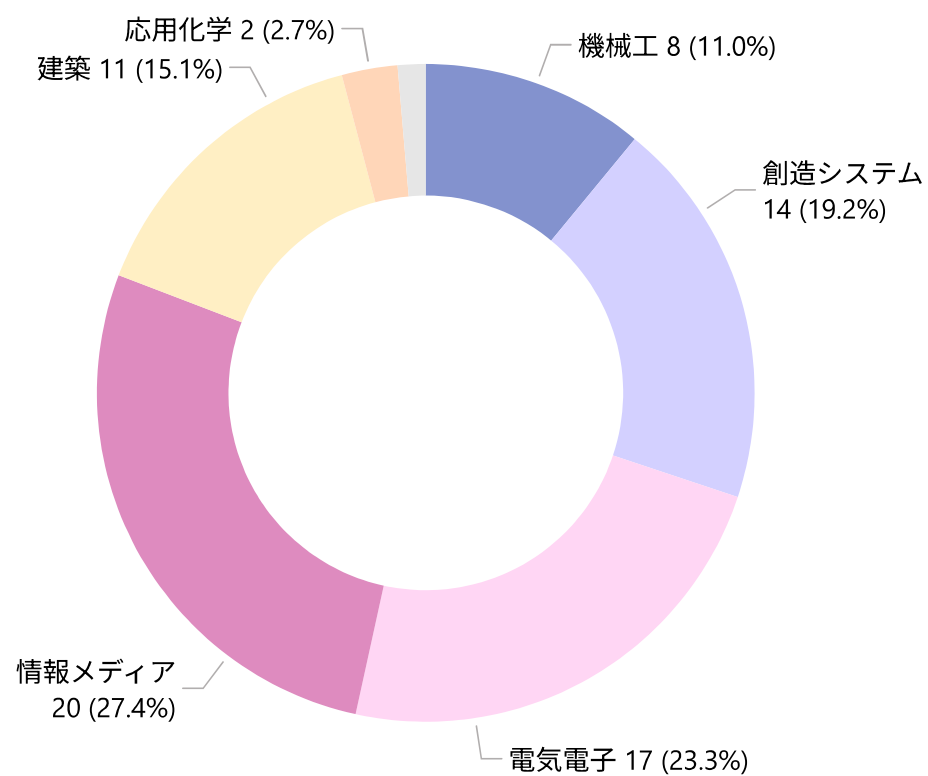

2025年度

日本工業大学

既卒者による大学評価アンケート

集計結果

本アンケートは、本学を既に卒業した方を対象とし、
2025年10月25日に実施しました。

卒業した学科はどちらですか

本学の学修全般に対しどのくらい満足していますか

共通科目の学修に対しどのくらい満足していますか