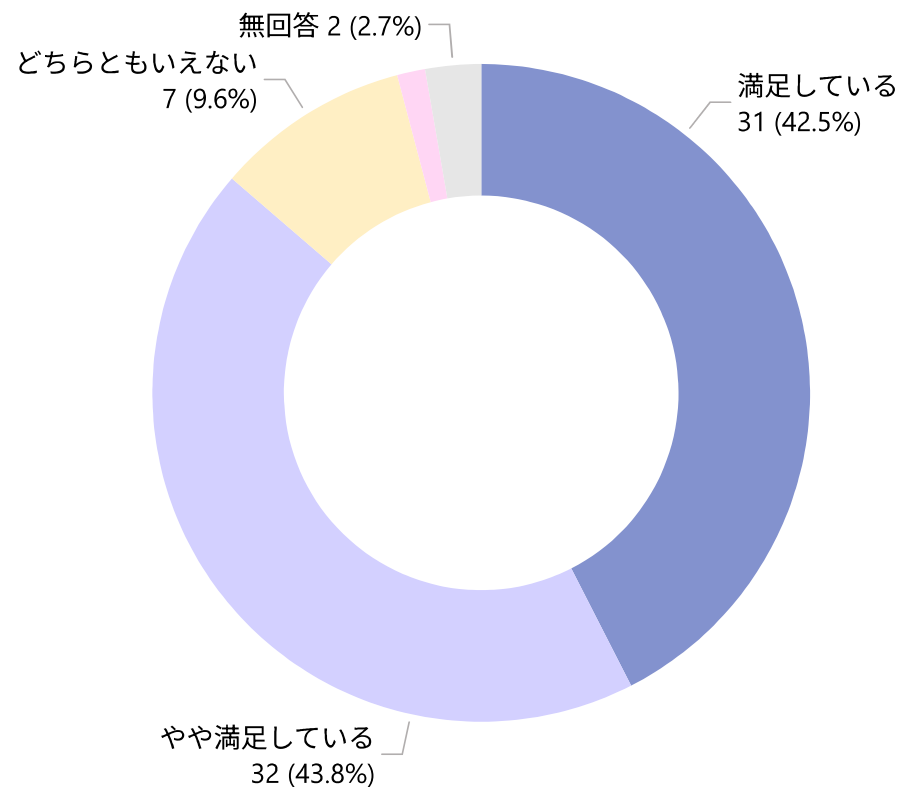

2025年度

日本工業大学

既卒者による大学評価アンケート

集計結果

本アンケートは、本学を既に卒業した方を対象とし、
2025年10月25日に実施しました。

卒業した学科はどちらですか

本学の学修全般に対しどのくらい満足していますか

共通科目の学修に対しどのくらい満足していますか