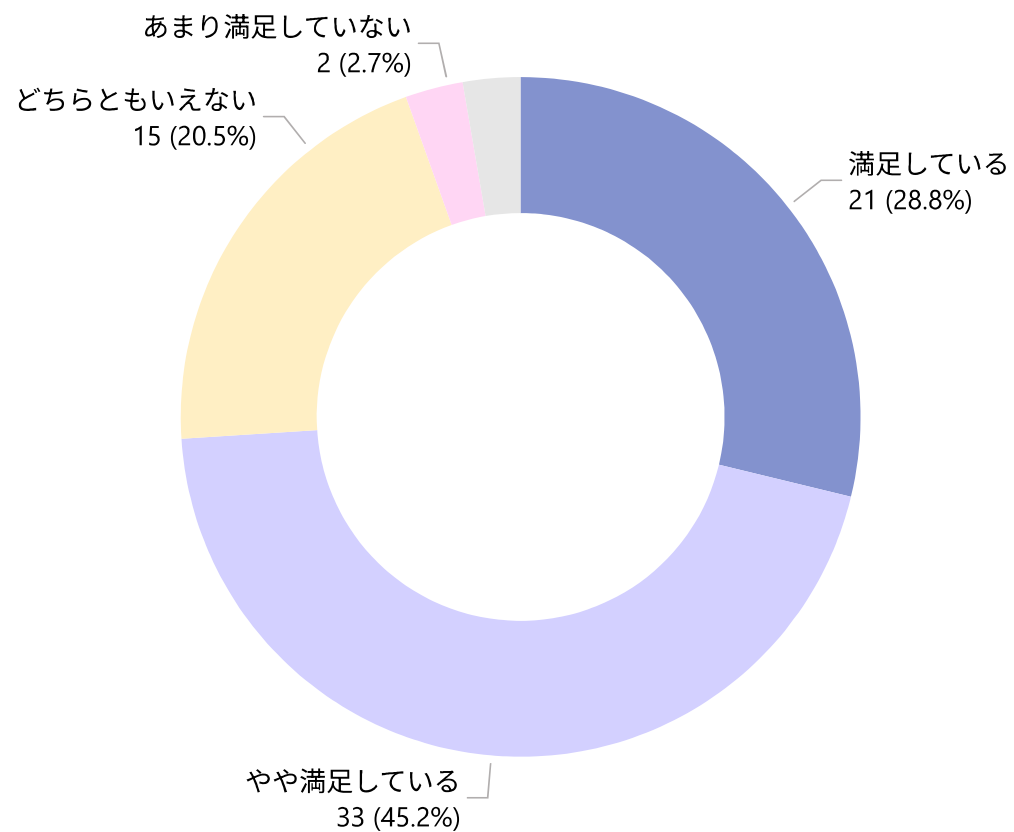

2025年度

日本工業大学

既卒者による大学評価アンケート

集計結果

本アンケートは、本学を既に卒業した方を対象とし、
2025年10月25日に実施しました。

卒業した学科はどちらですか

本学の学修全般に対しどのくらい満足していますか

共通科目の学修に対しどのくらい満足していますか