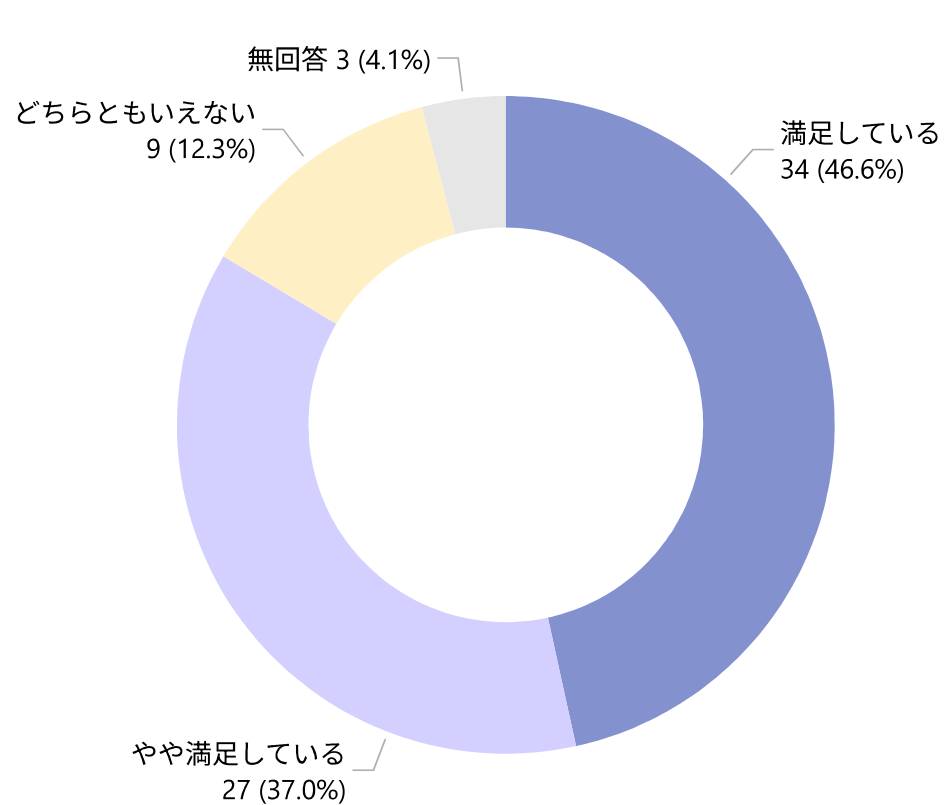

卒業研究に対しどのくらい満足していますか