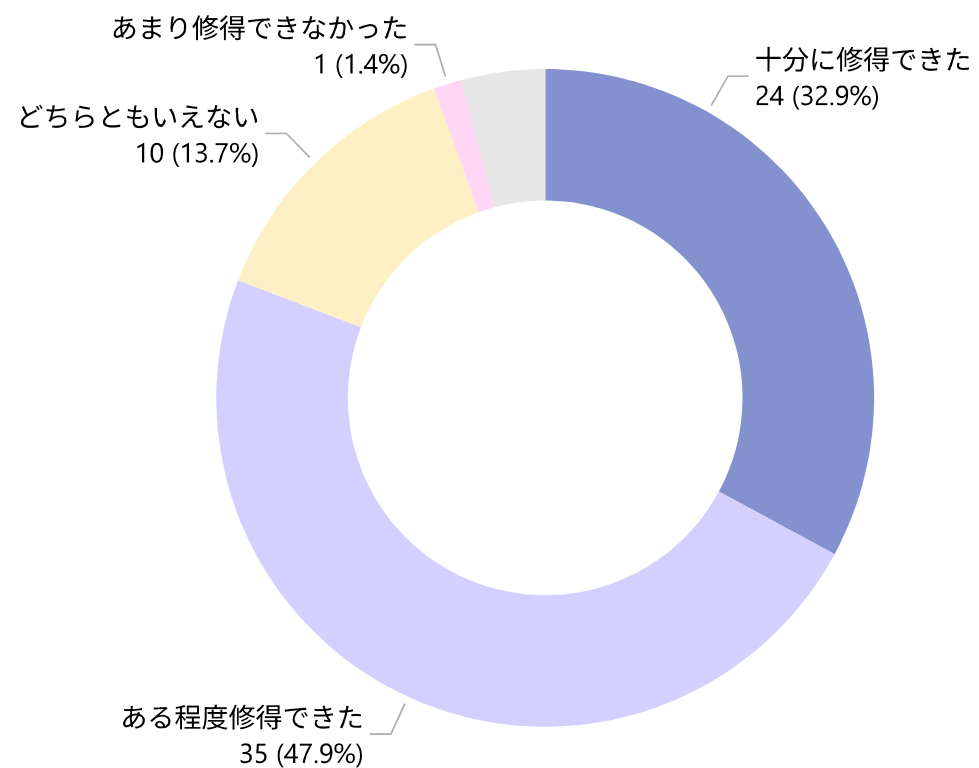

2025年度

日本工業大学

既卒者による大学評価アンケート

集計結果

本アンケートは、本学を既に卒業した方を対象とし、
2025年10月25日に実施しました。

卒業した学科はどちらですか

本学の学修全般に対しどのくらい満足していますか

共通科目の学修に対しどのくらい満足していますか

専門科目の学修に対しどのくらい満足していますか

卒業研究に対しどのくらい満足していますか

専門的知識・技能をどのくらい修得できましたか

実践的技術力をどのくらい修得できましたか

豊かな人間性と社会性をどのくらい修得できましたか

大学での学びと経験によってどれくらい成長できましたか 学びと経験は社会生活やキャリア形成に役立っていますか