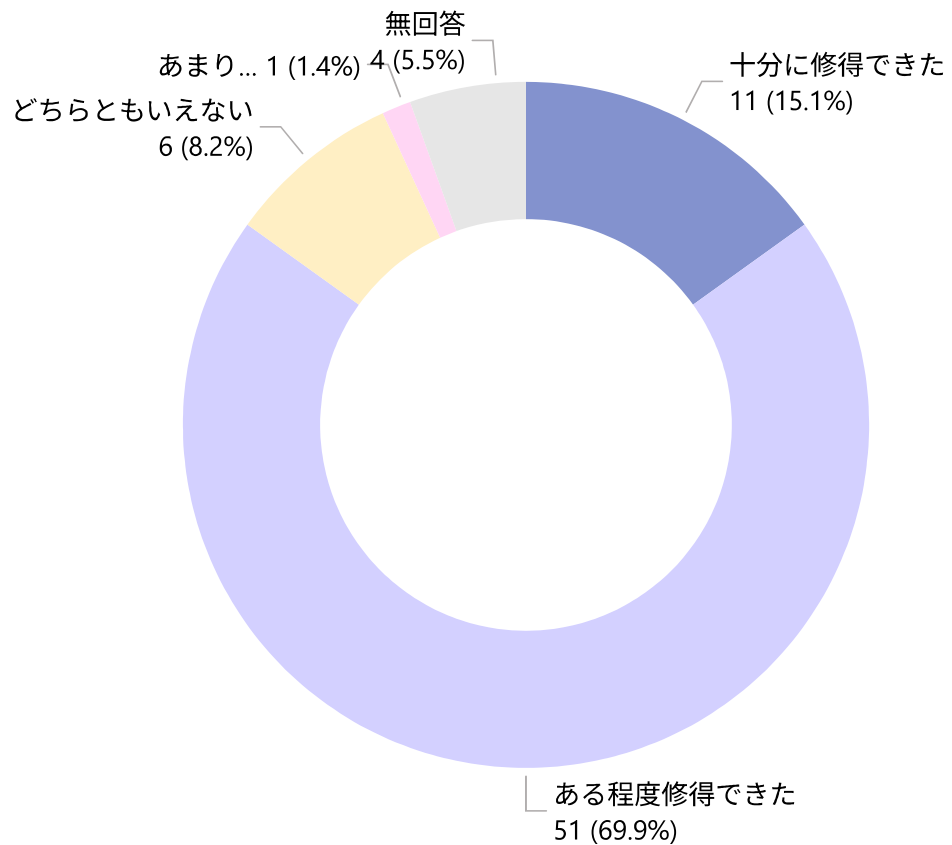

専門的知識・技能をどのくらい修得できましたか