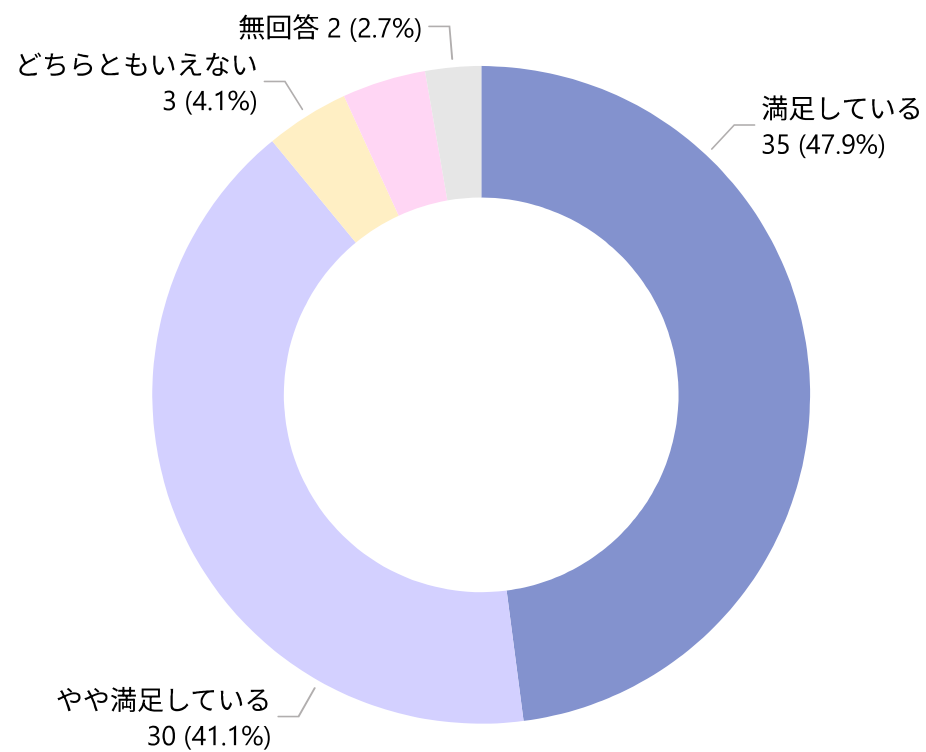

専門科目の学修に対しどのくらい満足していますか