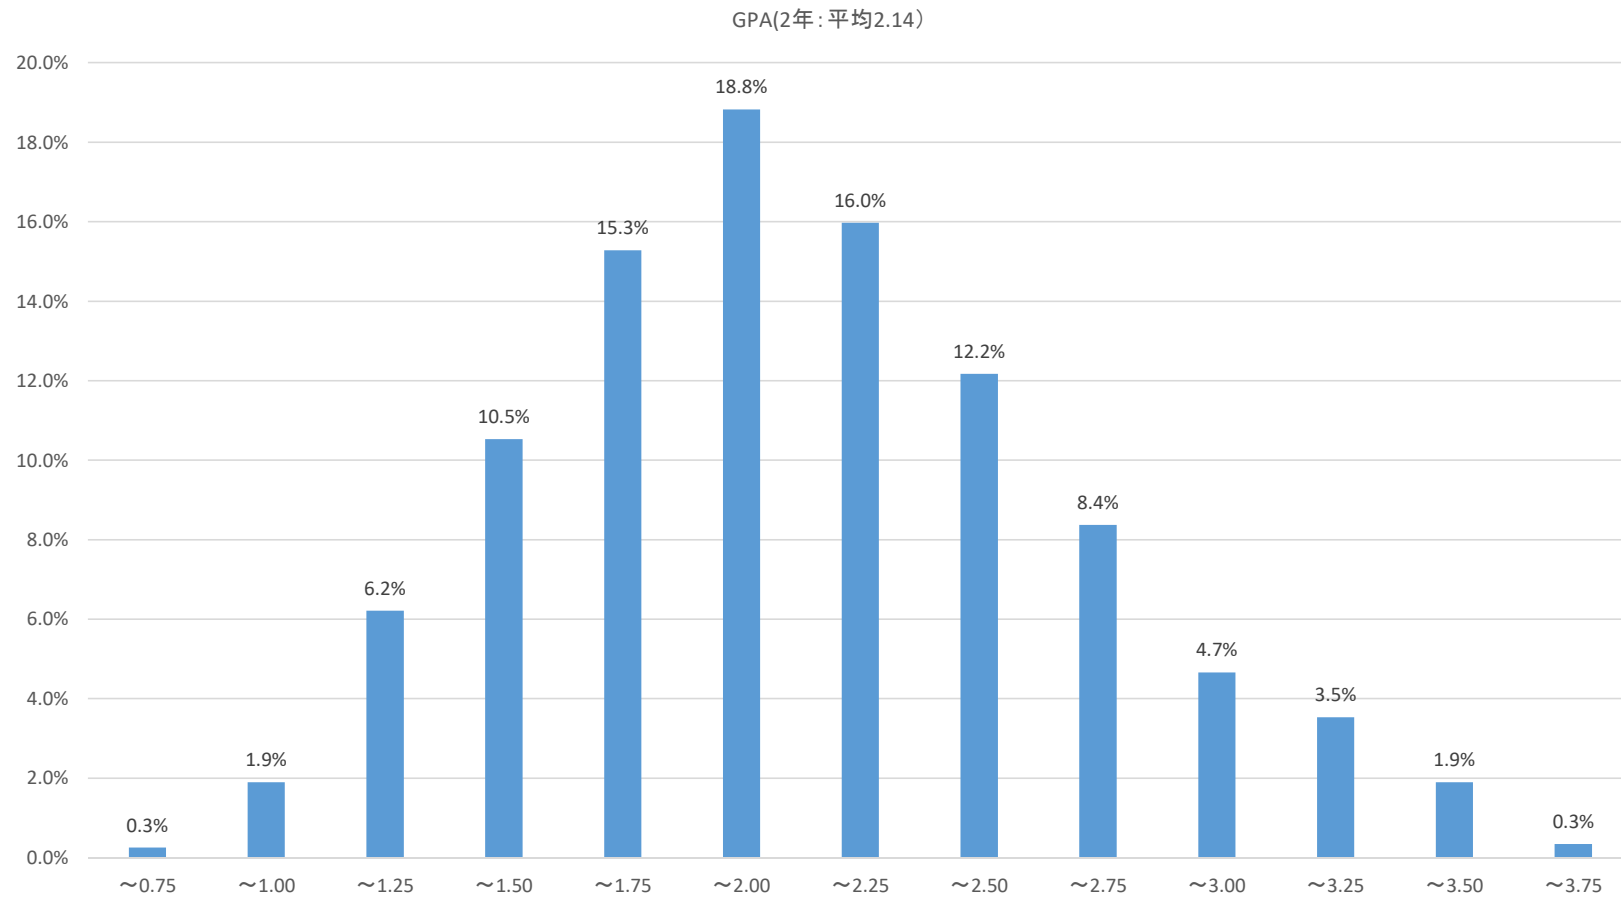

2019年度春学期終了時 総GPAの分布

GPA分布 (2019年度春学期終了時点:1年)

GPA分布 (2019年度春学期終了時点:2年)

GPA分布 (2019年度春学期終了時点:3年)

GPA分布 (2019年度春学期終了時点:4年)