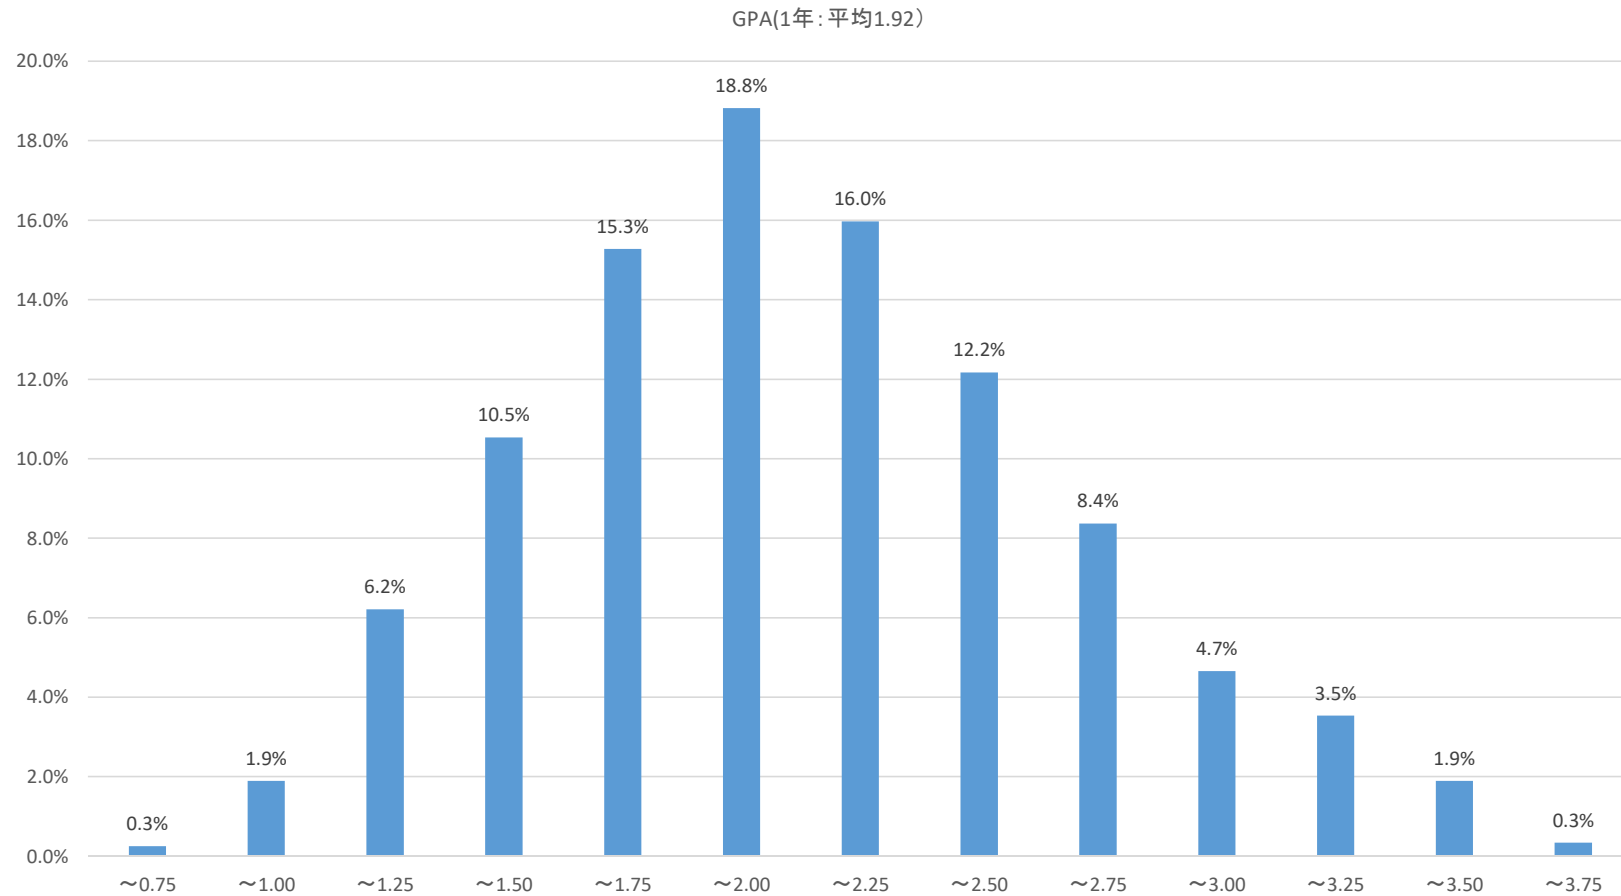

2019年度春学期終了時 総GPAの分布

GPA分布 (2019年度春学期終了時点:1年)

GPA分布 (2019年度春学期終了時点:2年)

GPA分布 (2019年度春学期終了時点:3年)

GPA分布 (2019年度春学期終了時点:4年)