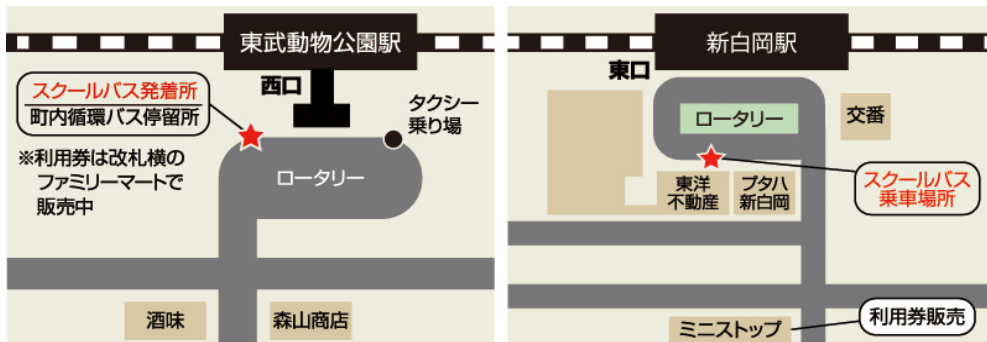

2020年度スクールバス運行カレンダー[2020年4月～2021年3月]

2020年4月

日	月	火	水	木	金	土
			1	2	3	4
5	6	7	8	9	10	11
12	13	14	15	16	17	18
19	20	21	22	23	24	25
26	27	28	29	30		

5月

日	月	火	水	木	金	土
					1	2
3	4	5	6	7	8	9
10	11	12	13	14	15	16
17	18	19	20	21	22	23
24	25	26	27	28	29	30
31						

6月

日	月	火	水	木	金	土
	1	2	3	4	5	6
7	8	9	10	11	12	13
14	15	16	17	18	19	20
21	22	23	24	25	26	27
28	29	30				

7月

日	月	火	水	木	金	土
			1	2	3	4
5	6	7	8	9	10	11
12	13	14	15	16	17	18
19	20	21	22	23	24	25
26	27	28	29	30	31	

8月

日	月	火	水	木	金	土
						1
2	3	4	5	6	7	8
9	10	11	12	13	14	15
16	17	18	19	20	21	22
23	24	25	26	27	28	29
30	31					

9月

日	月	火	水	木	金	土
		1	2	3	4	5
6	7	8	9	10	11	12
13	14	15	16	17	18	19
20	21	22	23	24	25	26
27	28	29	30			

10月

日	月	火	水	木	金	土
				1	2	3
4	5	6	7	8	9	10
11	12	13	14	15	16	17
18	19	20	21	22	23	24
25	26	27	28	29	30	31

11月

日	月	火	水	木	金	土
1	2	3	4	5	6	7
8	9	10	11	12	13	14
15	16	17	18	19	20	21
22	23	24	25	26	27	28
29	30					

12月

日	月	火	水	木	金	土
		1	2	3	4	5
6	7	8	9	10	11	12
13	14	15	16	17	18	19
20	21	22	23	24	25	26
27	28	29	30	31		

2021年1月

日	月	火	水	木	金	土
					1	2
3	4	5	6	7	8	9
10	11	12	13	14	15	16
17	18	19	20	21	22	23
24	25	26	27	28	29	30
31						

2月

日	月	火	水	木	金	土
	1	2	3	4	5	6
7	8	9	10	11	12	13
14	15	16	17	18	19	20
21	22	23	24	25	26	27
28						

3月

日	月	火	水	木	金	土
	1	2	3	4	5	6
7	8	9	10	11	12	13
14	15	16	17	18	19	20
21	22	23	24	25	26	27
28	29	30	31			

- 平日ダイヤ
- 平日ダイヤ(新白岡便のみ)
- 土曜ダイヤ:終バス18時台
- 土曜ダイヤ:終バス19時台
- 土曜ダイヤ:終バス20時台
- 土曜ダイヤ:終バス18時台(新白岡便のみ)
- 土曜ダイヤ:終バス19時台(新白岡便のみ)
- 土曜ダイヤ:終バス20時台(新白岡便のみ)
- 特別ダイヤ
- 大学祭特別ダイヤ
- 運休日

※運行カレンダー、時刻表の内容は変更する場合があります。

最新版は本学WEBサイトにてご確認ください。<http://www.nit.ac.jp/guide/bus_info.html>
特に印刷して壁などに掲示される場合、月1程度はご確認いただくことをお勧めします。

スクールバス運賃・乗り場

※乗車の際には必ず「利用券」が必要です。1回券(100円)、回数券(14枚 1,000円)、定期券(1期分 2,000円)

※規定により、乗降時に現金等での清算はできません。

利用券は下記の販売所(1回券のみ販売)、学内券売機、NITクリエイト購買部で乗車前にお買い求めください。

スクールバス運行に関するお問い合わせ

NITクリエイト TEL:0480-32-2541