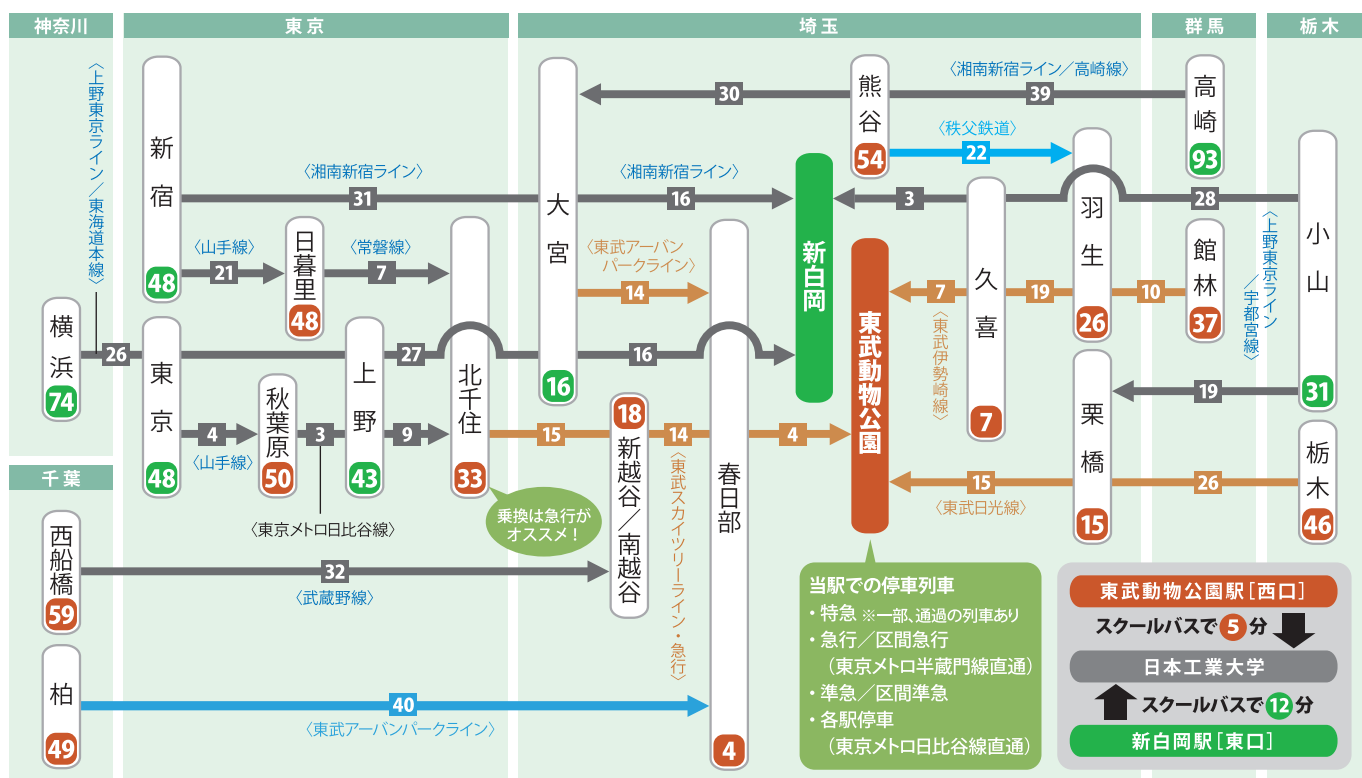

■近郊路線図

■主要駅から東武動物公園駅・新白岡駅までの所要時間

30 その駅から東武動物公園駅(赤)、新白岡駅(緑)までの最短所要時間を「分」単位で表しています。新幹線や有料特急を利用しない場合、乗車時間のほか待合せ時間を含みます。

30 駅間の乗車時間を「分」単位で表しています。新幹線や有料特急を利用しない場合の最短時間です。

※所要時間、乗車時間は曜日、時間帯等により変動します。また、今後のダイヤ改正による変更も考えられます。

日本工業大学

埼玉県南埼玉郡宮代町学園台 4-1 TEL. 0480-34-4111 (代)

東武スカイツリーライン(半蔵門線、東急田園都市線、日比谷線直通)東武動物公園駅西口から徒歩 14 分

※記載内容は 2018 年 3 月現在のものです