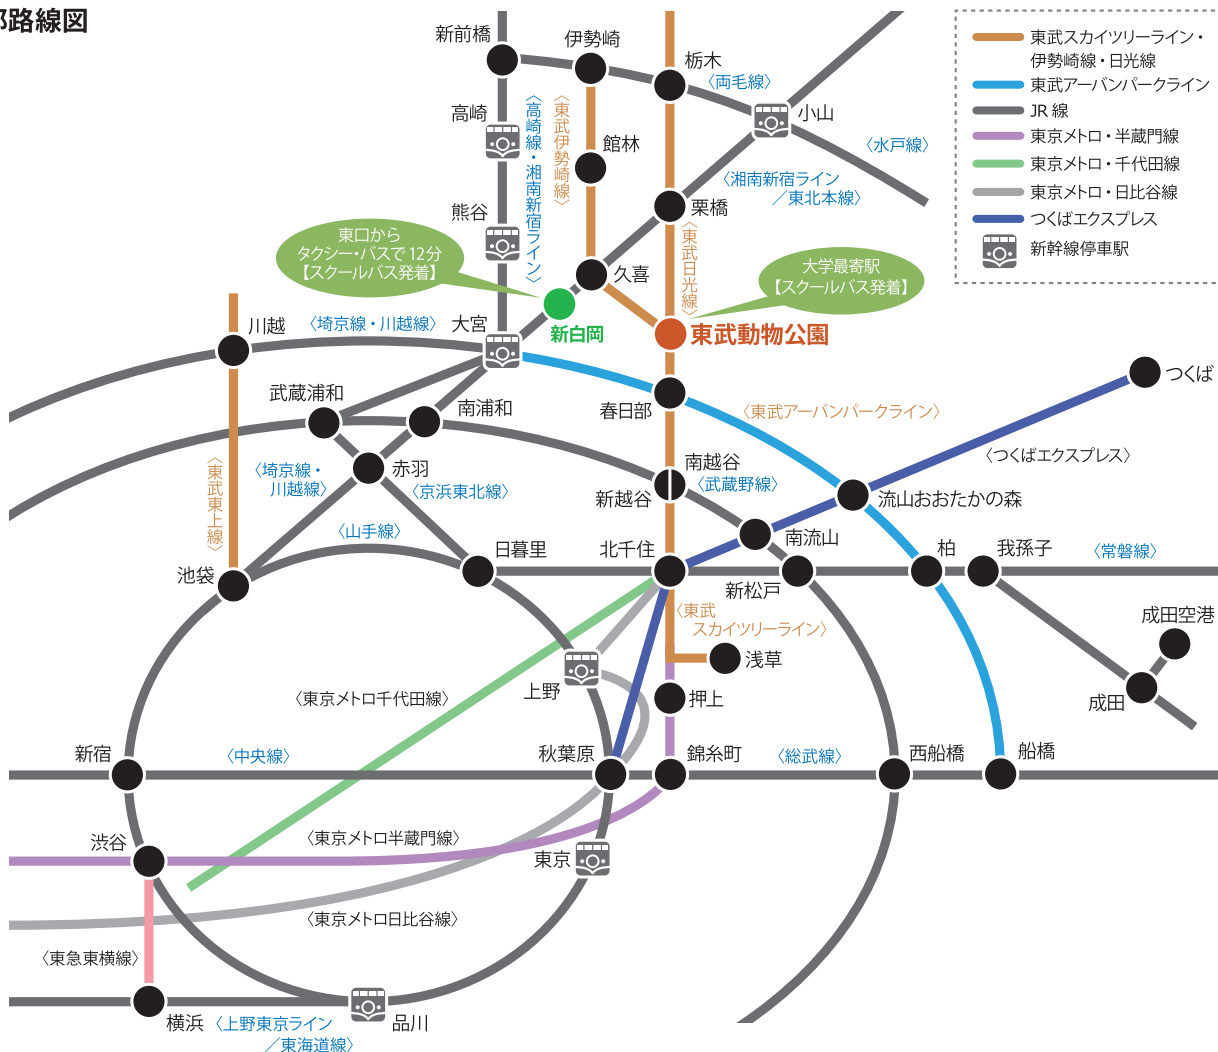

■近郊路線図

■主要駅から東武動物公園駅・新白岡駅までの所要時間

30 その駅から東武動物公園駅(赤)、新白岡駅(緑)までの最短所要時間を「分」単位で表しています。新幹線や有料特急を利用しない場合、乗車時間のほか待合せ時間を含みます。

30 駅間の乗車時間を「分」単位で表しています。新幹線や有料特急を利用しない場合の最短時間です。

※所要時間、乗車時間は曜日、時間帯等により変動します。また、今後のダイヤ改正による変更も考えられます。

日本工業大学

埼玉県南埼玉郡宮代町学園台 4-1 TEL. 0480-34-4111 (代)

東武スカイツリーライン(半蔵門線、東急田園都市線、日比谷線直通)東武動物公園駅西口から徒歩 14 分

※記載内容は 2018 年 3 月現在のものです