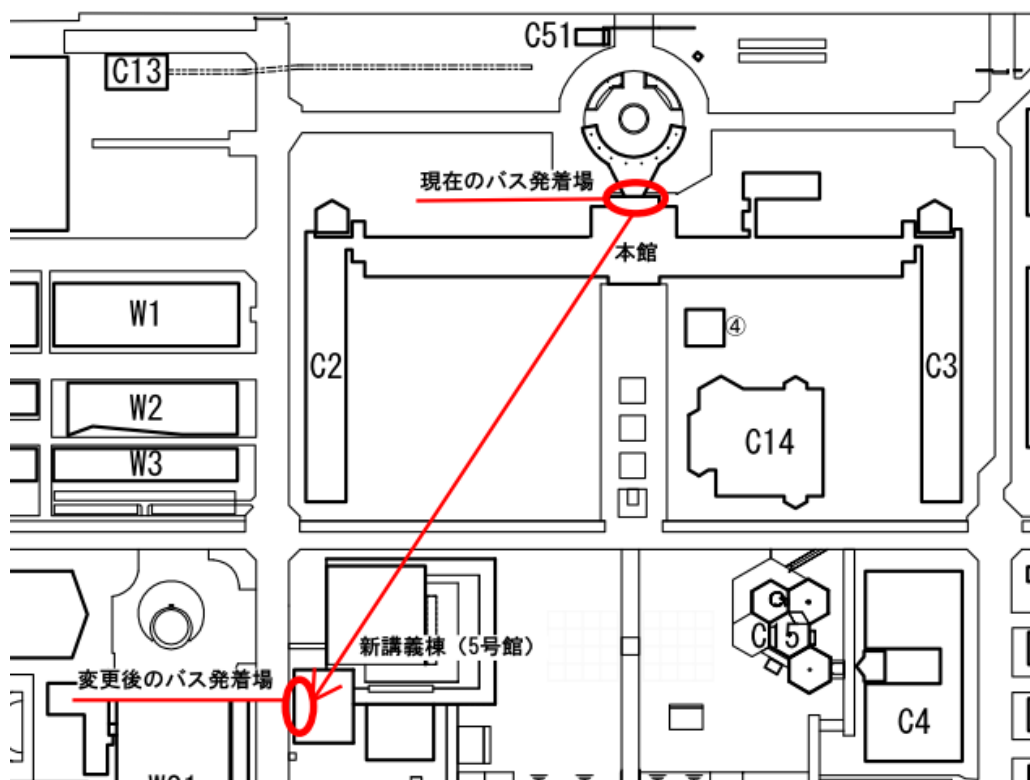

## スクールバスの発着場及び時刻表変更のお知らせ

平成31年1月15日（火）より、本学のスクールバス発着場の位置が以下のように変更となります。

現 状：本館1階ロビー

変 更 後：新講義棟（5号館）1階

※ 体育館側 出入口付近

※スクールバス専用の発着場となりますので、その他の目的でのご利用はご遠慮いただきます様よろしくお願い致します。

また、変更在先立ち、平成31年1月7日（月）より時刻表の変更も合わせて実施します。詳細につきましては、以下 URL をご参照下さい。